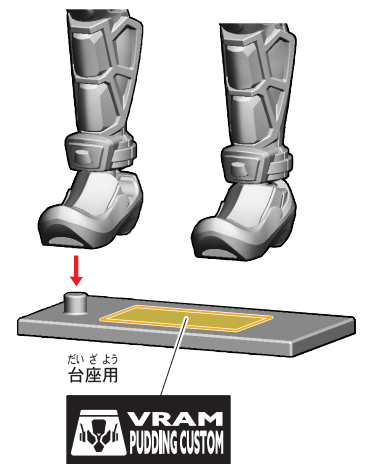

### 3. ヴラム プリンカスタムAのシールの貼り付け・組み立て

記号一覧  
Symbol List

← 取り付けます Attach  
← 取り外します Remove  
← 動かします Move  
▶ 向きに注意 Note The Direction

### 3. ヴラム プリンカスタムAのシールの貼り付け・組み立て

記号一覧  
Symbol List

← 取り付けます Attach  
← 取り外します Remove  
→ 動かします Move  
▶ 向きに注意 Note The Direction