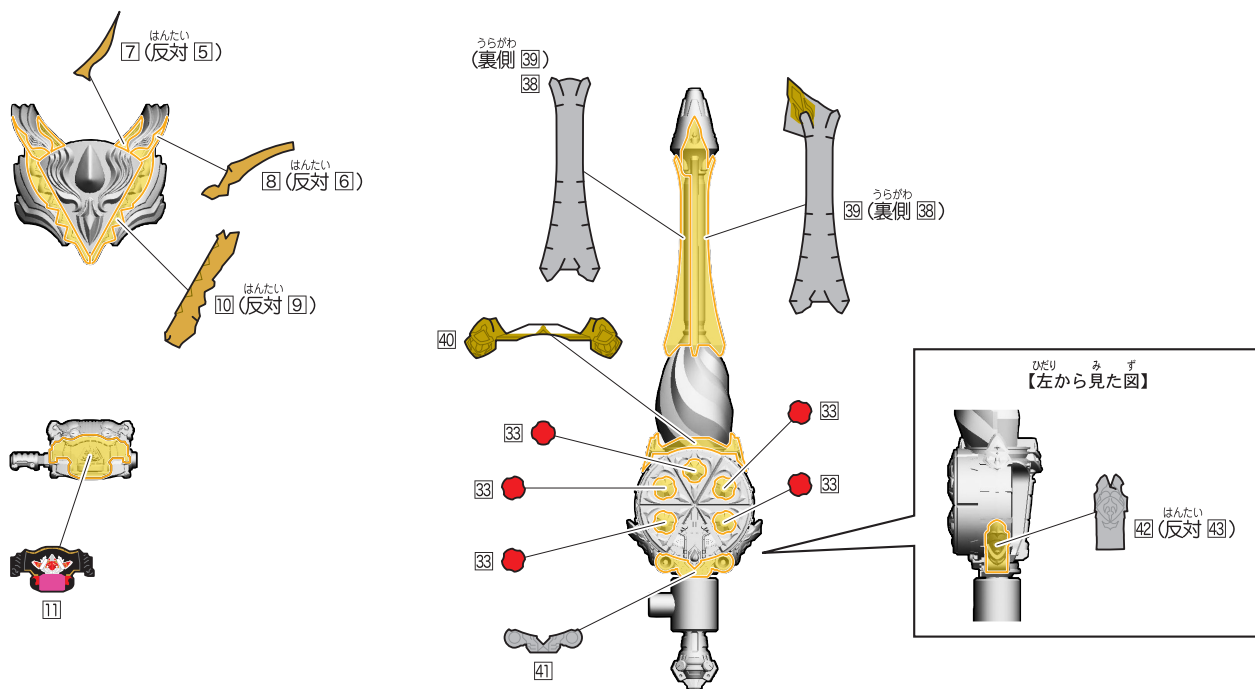

1.ガヴ ケーキングフォームAのシールの貼り付け・組み立て

記号一覧
Symbol List

← 取り付けます Attach
← 取り外します Remove
← 動かします Move
▶ 向きに注意 Note The Direction