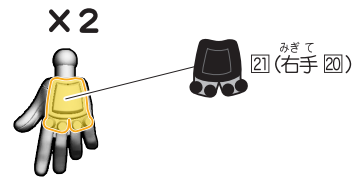

3. ヴラム プリンカスタムAのシールの貼り付け・組み立て

記号一覧
Symbol List

← 取り付けます Attach
← 取り外します Remove
→ 動かします Move
▶ 向きに注意 Note The Direction