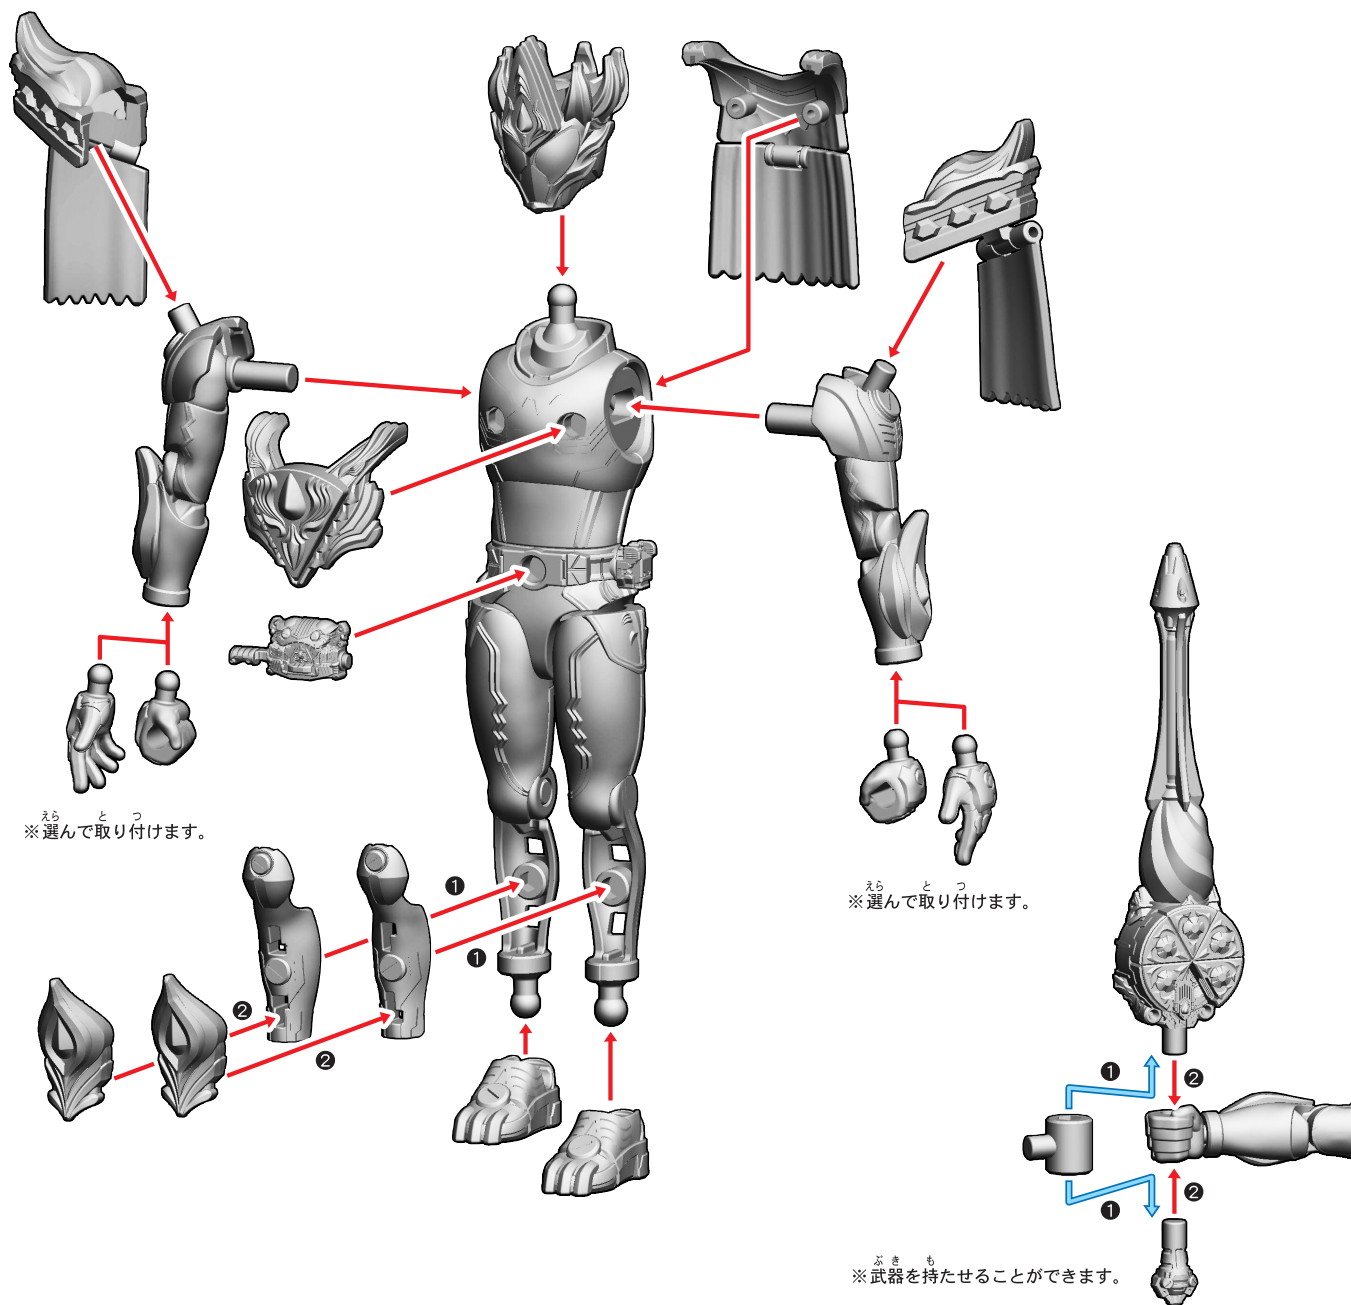

1.ガヴ ケーキングフォームA / 2.ガヴ ケーキングフォームBの組み立て

記号一覧
Symbol List

← 取り付けます Attach
← 取り外します Remove
→ 動かします Move
▶ 向きに注意 Note The Direction

【ガヴ ケーキングフォームの完成】