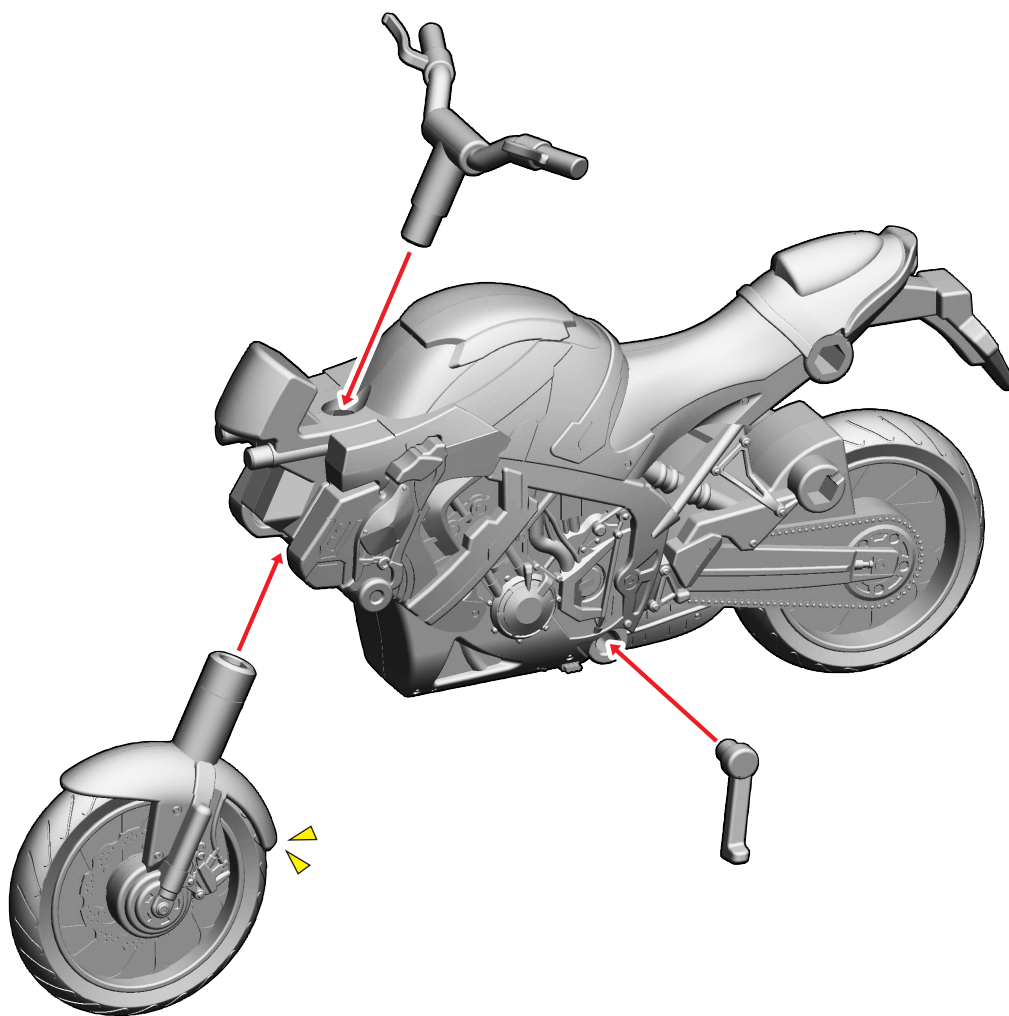

9.ブーストライカーA / 10.ブーストライカーBの組み立て

記号一覧
Symbol List

← 取り付けます Attach
← 取り外します Remove
← 動かします Move
△ 向きに注意 Note The Direction