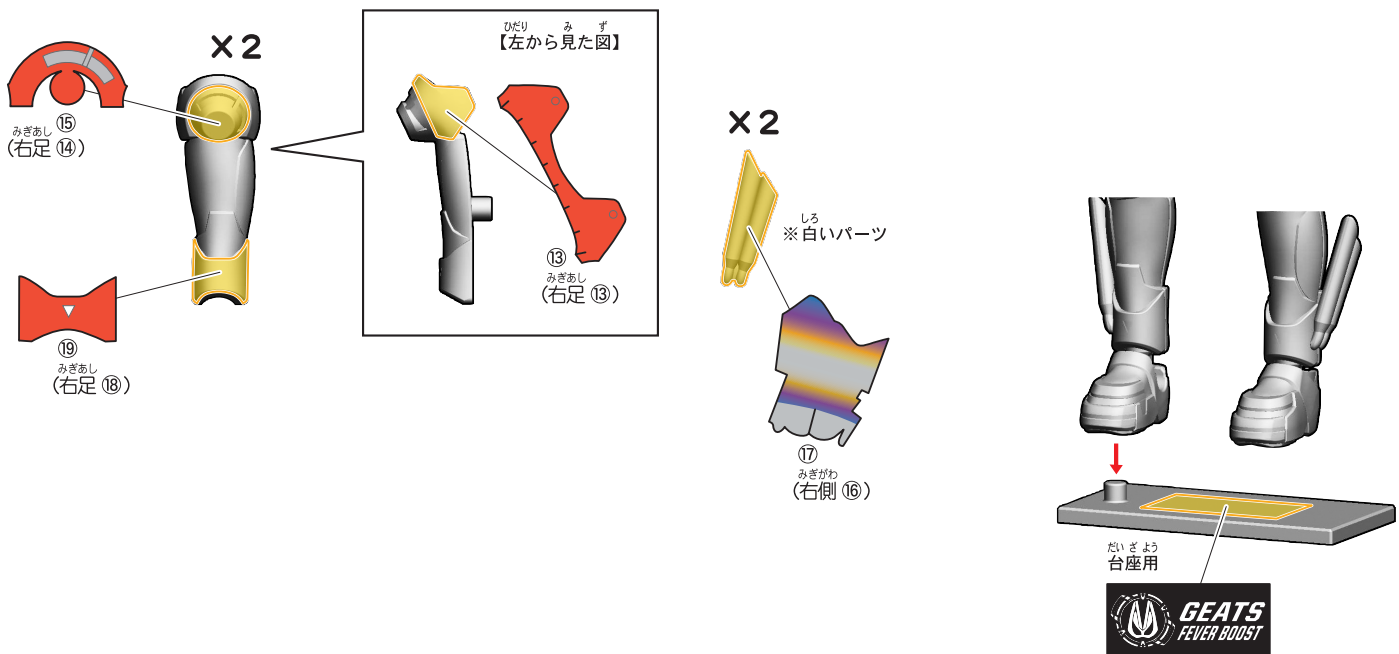

8. ギーツ フィーバーブーストフォームBのシールの貼り付け・組み立て

記号一覧
Symbol List

← 取り付けます Attach
← 取り外します Remove
← 動かします Move
▶ 向きに注意 Note The Direction