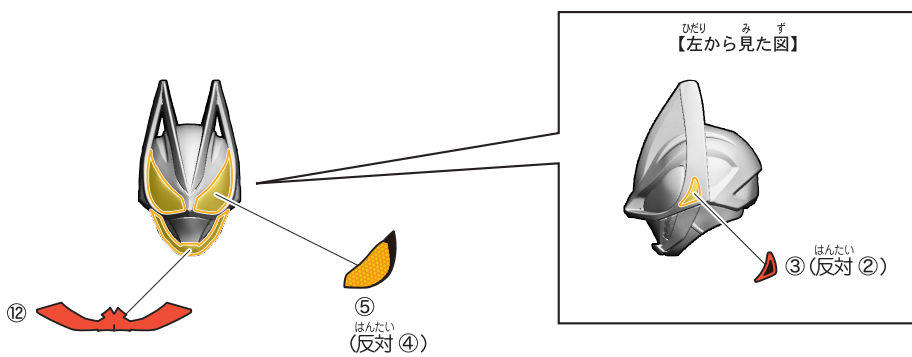

8. ギーツ フィーバーブーストフォームBのシールの貼り付け・組み立て

記号一覧
Symbol List

← 取り付けます Attach
← 取り外します Remove
← 動かします Move
▶ 向きに注意 Note The Direction