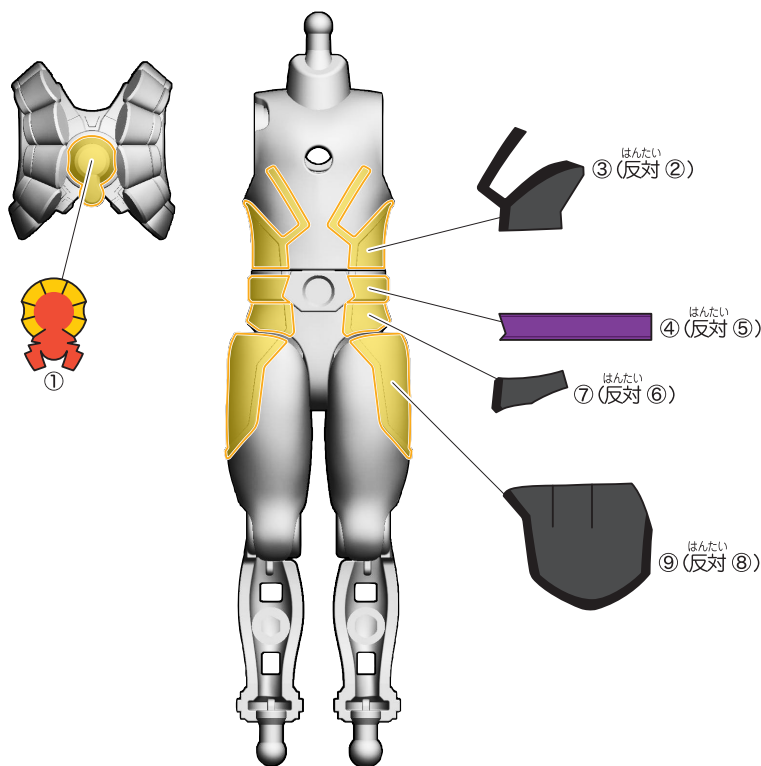

### 3. ヴラム プリンカスタムAのシールの貼り付け・組み立て

記号一覧  
Symbol List

← 取り付けます Attach  
← 取り外します Remove  
← 動かします Move  
▶ 向きに注意 Note The Direction

### 3. ヴラム プリンカスタムAのシールの貼り付け・組み立て

記号一覧  
Symbol List

← 取り付けます Attach  
← 取り外します Remove  
→ 動かします Move  
▶ 向きに注意 Note The Direction

# 4. ヴラム プリンカスタムBのシールの貼り付け・組み立て

記号一覧  
Symbol List

← 取り付けます Attach  
← 取り外します Remove  
← 動かします Move  
▶ 向きに注意 Note The Direction