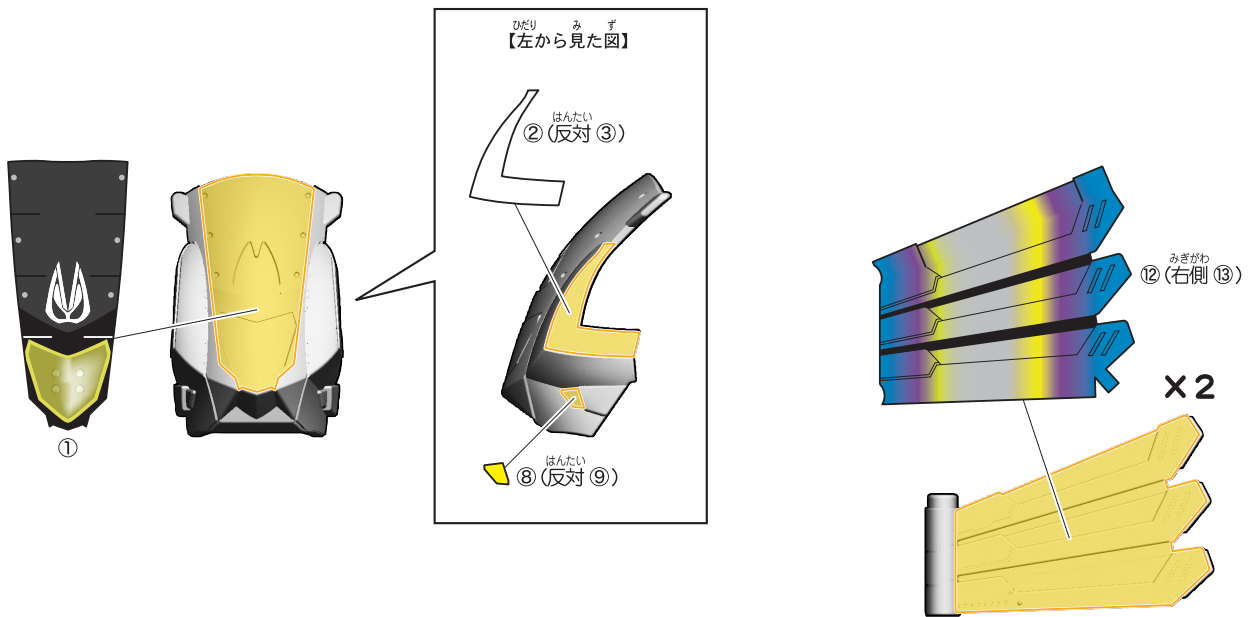

10. ブーストライカーBのシールの貼り付け・組み立て

記号一覧
Symbol List

← 取り付けます Attach
← 取り外します Remove
← 動かします Move
▶ 向きに注意 Note The Direction