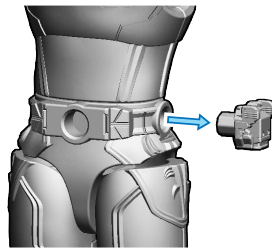

※ パーツを外してシールを貼ります。