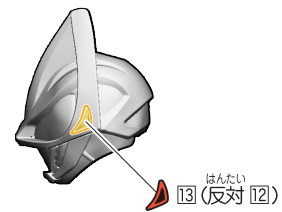

※店舗によっては販売を終了している場合があります。

①

②

【ガヴ ポッピングミフォームの完成】

# 7. ギーツ フィーバーブーストフォームAのシールの貼り付け・組み立て

記号一覧  
Symbol List

← 取り付けます Attach  
← 取り外します Remove  
← 動かします Move  
▶ 向きに注意 Note The Direction

<ギーツ マグナムブーストフォーム用頭部>