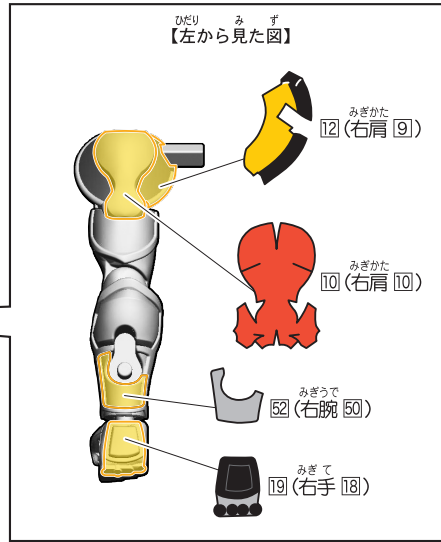

## 2.ガヴ ケーキングフォームBのシールの貼り付け・組み立て

記号一覧  
Symbol List

← 取り付けます Attach  
← 取り外します Remove  
← 動かします Move  
▶ 向きに注意 Note The Direction

※ パーツを外してシールを貼ります。

※ シールを貼った後、再度パーツを取り付けます。

# 1.ガヴ ケーキングフォームA / 2.ガヴ ケーキングフォームBの組み立て

記号一覧  
Symbol List

← 取り付けます Attach  
← 取り外します Remove  
→ 動かします Move  
▶ 向きに注意 Note The Direction

【ガヴ ケーキングフォームの完成】

### 3. ヴラム プリンカスタムAのシールの貼り付け・組み立て

記号一覧  
Symbol List

← 取り付けます Attach  
← 取り外します Remove  
← 動かします Move  
▶ 向きに注意 Note The Direction

### 3. ヴラム プリンカスタムAのシールの貼り付け・組み立て

記号一覧  
Symbol List

← 取り付けます Attach  
← 取り外します Remove  
→ 動かします Move  
▶ 向きに注意 Note The Direction