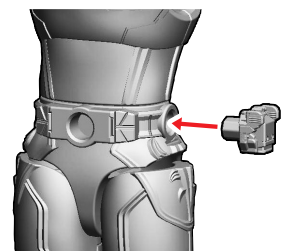

## 2.ガヴ ケーキングフォームBのシールの貼り付け・組み立て

記号一覧  
Symbol List

← 取り付けます Attach  
← 取り外します Remove  
← 動かします Move  
▶ 向きに注意 Note The Direction

※ パーツを外してシールを貼ります。

※ シールを貼った後、再度パーツを取り付けます。