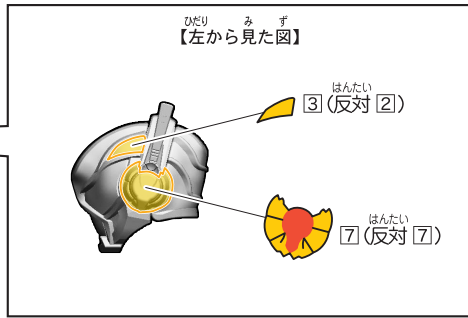

## 2.ガヴ ケーキングフォームBのシールの貼り付け・組み立て

記号一覧  
Symbol List

← 取り付けます Attach  
← 取り外します Remove  
← 動かします Move  
▶ 向きに注意 Note The Direction

※ パーツを外してシールを貼ります。

※ シールを貼った後、再度パーツを取り付けます。

# 1.ガヴ ケーキングフォームA / 2.ガヴ ケーキングフォームBの組み立て

記号一覧  
Symbol List

← 取り付けます Attach  
← 取り外します Remove  
→ 動かします Move  
▶ 向きに注意 Note The Direction

【ガヴ ケーキングフォームの完成】

### 3. ヴラム プリンカスタムAのシールの貼り付け・組み立て

記号一覧  
Symbol List

← 取り付けます Attach  
← 取り外します Remove  
← 動かします Move  
▶ 向きに注意 Note The Direction