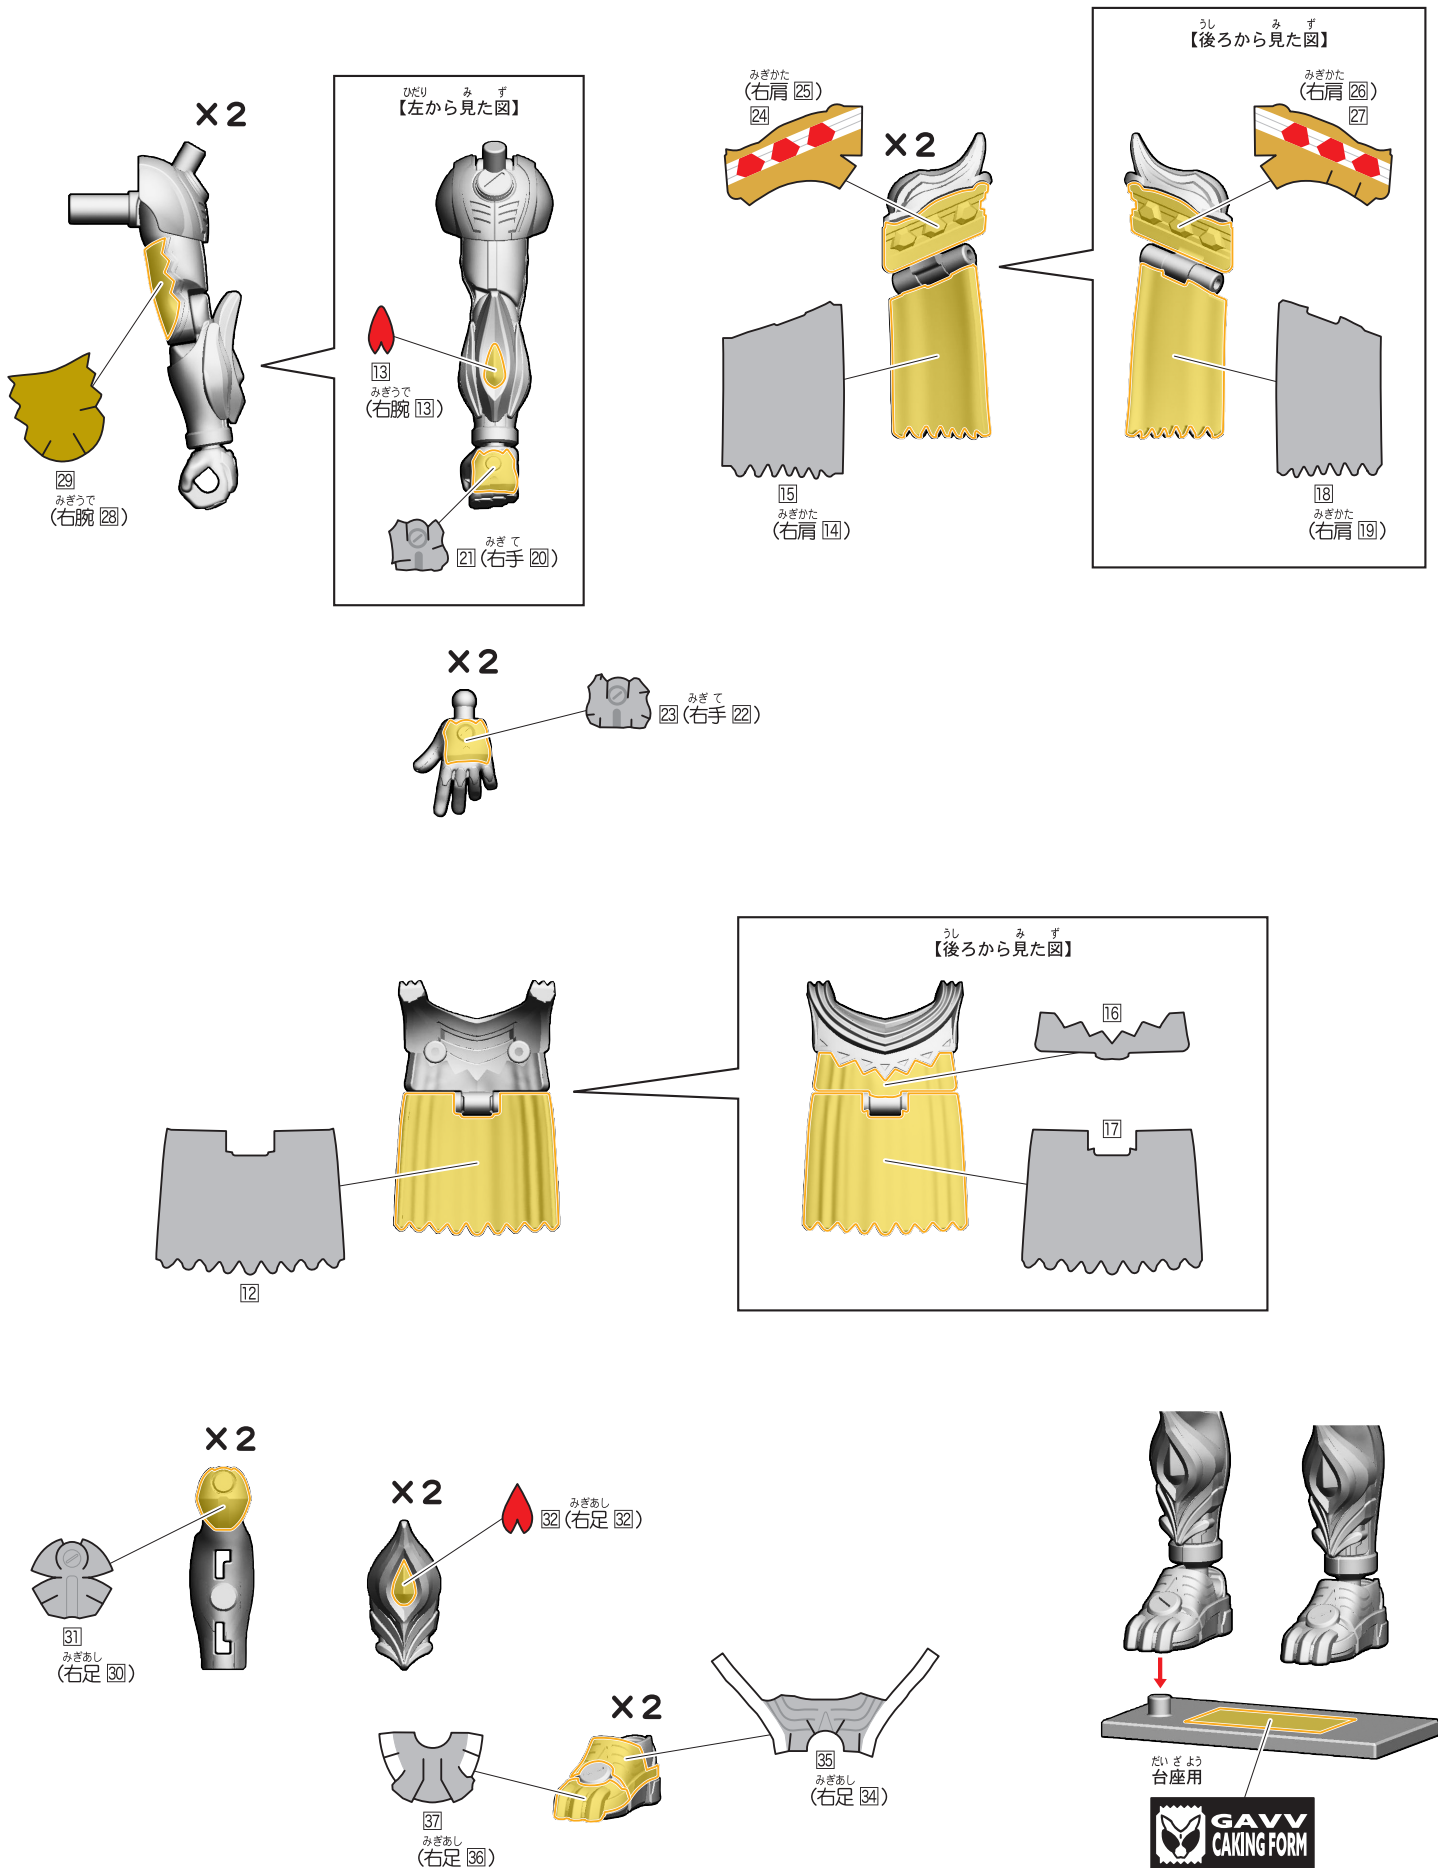

1. ガヴ ケーキングフォームAのシールの貼り付け・組み立て

記号一覧
Symbol List

← 取り付けます Attach
← 取り外します Remove
← 動かします Move
▶ 向きに注意 Note The Direction