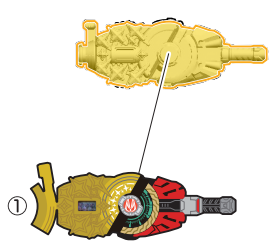

# 7. ギーツ フィーバーブーストフォームAのシールの貼り付け・組み立て

記号一覧  
Symbol List

← 取り付けます Attach  
← 取り外します Remove  
← 動かします Move  
▶ 向きに注意 Note The Direction

<ギーツ マグナムブーストフォーム用頭部>

# 8. ギーツ フィーバーブーストフォームBのシールの貼り付け・組み立て

記号一覧  
Symbol List

← 取り付けます Attach  
← 取り外します Remove  
← 動かします Move  
▶ 向きに注意 Note The Direction