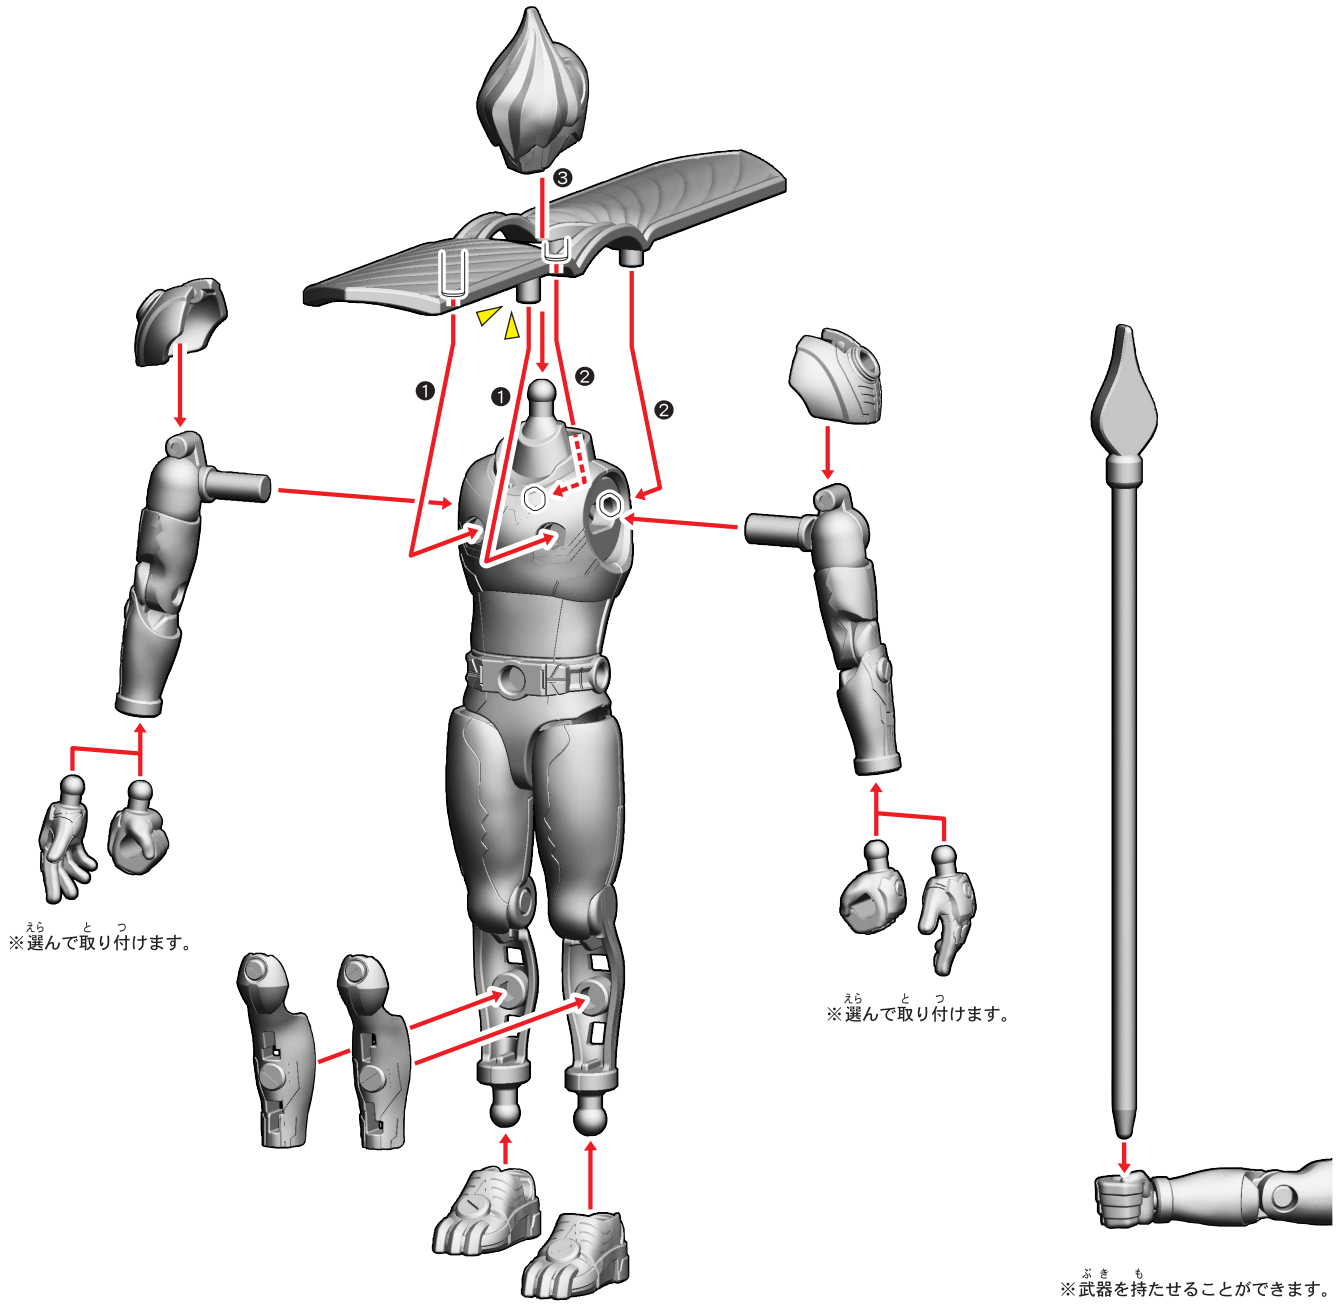

5.ホイップ兵A / 6.ホイップ兵Bの組み立て

記号一覧
Symbol List

← 取り付けます Attach
← 取り外します Remove
→ 動かします Move
▶ 向きに注意 Note The Direction

【ホイップ兵の完成】