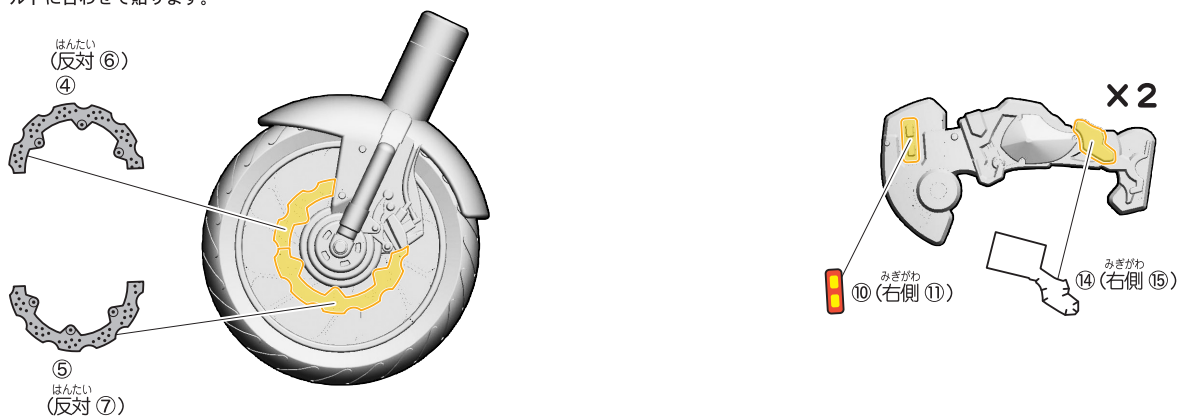

※シールのデザインをパーツの
あはせ
モールドに合わせて貼ります。