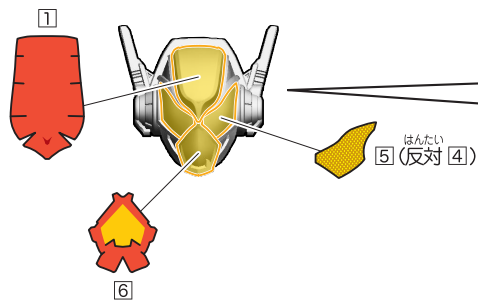

## 2.ガヴ ケーキングフォームBのシールの貼り付け・組み立て

記号一覧  
Symbol List

← 取り付けます Attach  
← 取り外します Remove  
← 動かします Move  
▶ 向きに注意 Note The Direction

※ パーツを外してシールを貼ります。

※ シールを貼った後、再度パーツを取り付けます。

# 1.ガヴ ケーキングフォームA / 2.ガヴ ケーキングフォームBの組み立て

記号一覧  
Symbol List

← 取り付けます Attach  
← 取り外します Remove  
→ 動かします Move  
▶ 向きに注意 Note The Direction

【ガヴ ケーキングフォームの完成】

### 3. ヴラム プリンカスタムAのシールの貼り付け・組み立て

記号一覧  
Symbol List

← 取り付けます Attach  
← 取り外します Remove  
← 動かします Move  
▶ 向きに注意 Note The Direction