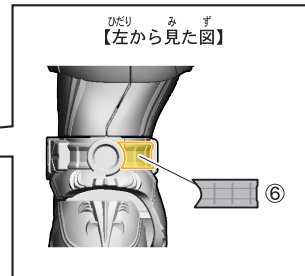

# 1.ガヴ ケーキングフォームAのシールの貼り付け・組み立て

記号一覧  
Symbol List

← 取り付けます Attach  
← 取り外します Remove  
← 動かします Move  
▶ 向きに注意 Note The Direction

# 1. ガヴ ケーキングフォームAのシールの貼り付け・組み立て

記号一覧  
Symbol List

← 取り付けます Attach  
← 取り外します Remove  
← 動かします Move  
▶ 向きに注意 Note The Direction

## 2.ガヴ ケーキングフォームBのシールの貼り付け・組み立て

記号一覧  
Symbol List

← 取り付けます Attach  
← 取り外します Remove  
← 動かします Move  
▶ 向きに注意 Note The Direction

※ パーツを外してシールを貼ります。

※ シールを貼った後、再度パーツを取り付けます。