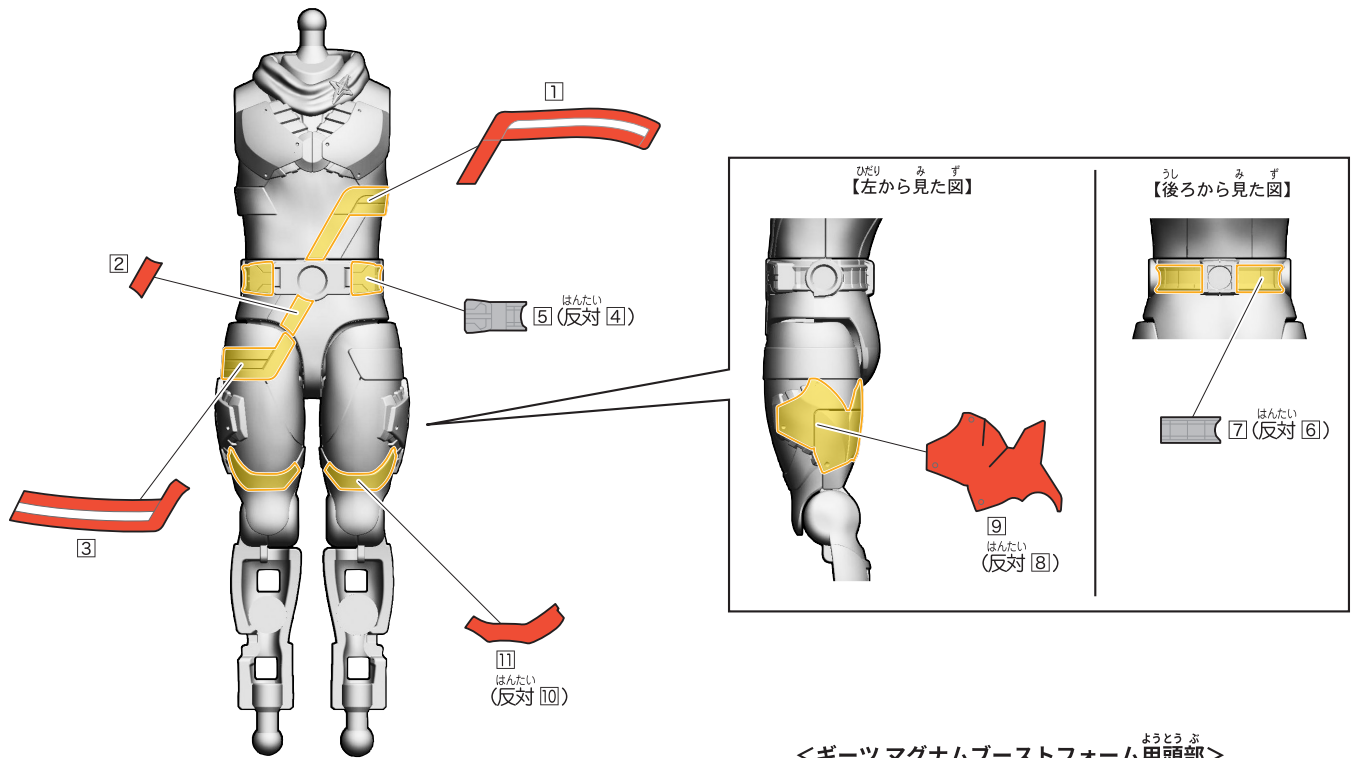

# 7. ギーツ フィーバーブーストフォームAのシールの貼り付け・組み立て

記号一覧  
Symbol List

← 取り付けます Attach  
← 取り外します Remove  
← 動かします Move  
▶ 向きに注意 Note The Direction

<ギーツ マグナムブーストフォーム用頭部>