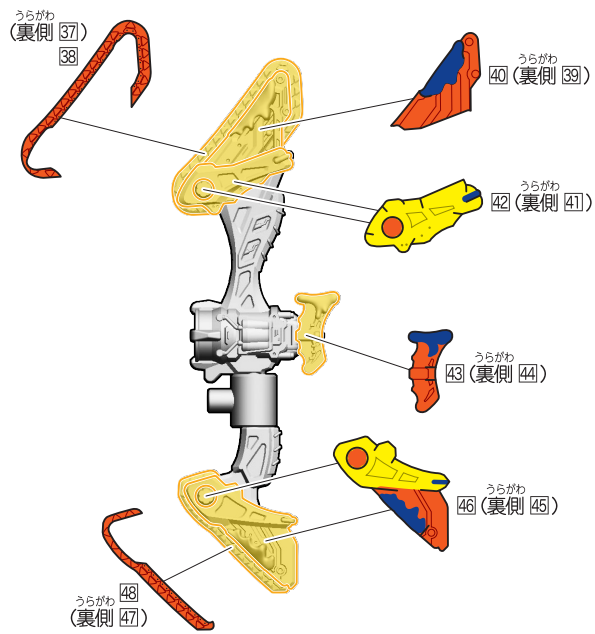

## 2.ガヴ ケーキングフォームBのシールの貼り付け・組み立て

記号一覧  
Symbol List

← 取り付けます Attach  
← 取り外します Remove  
← 動かします Move  
▶ 向きに注意 Note The Direction

※ パーツを外してシールを貼ります。

※ シールを貼った後、再度パーツを取り付けます。

# 1.ガヴ ケーキングフォームA / 2.ガヴ ケーキングフォームBの組み立て

記号一覧  
Symbol List

← 取り付けます Attach  
← 取り外します Remove  
→ 動かします Move  
▶ 向きに注意 Note The Direction

【ガヴ ケーキングフォームの完成】

### 3. ヴラム プリンカスタムAのシールの貼り付け・組み立て

記号一覧  
Symbol List

← 取り付けます Attach  
← 取り外します Remove  
← 動かします Move  
▶ 向きに注意 Note The Direction