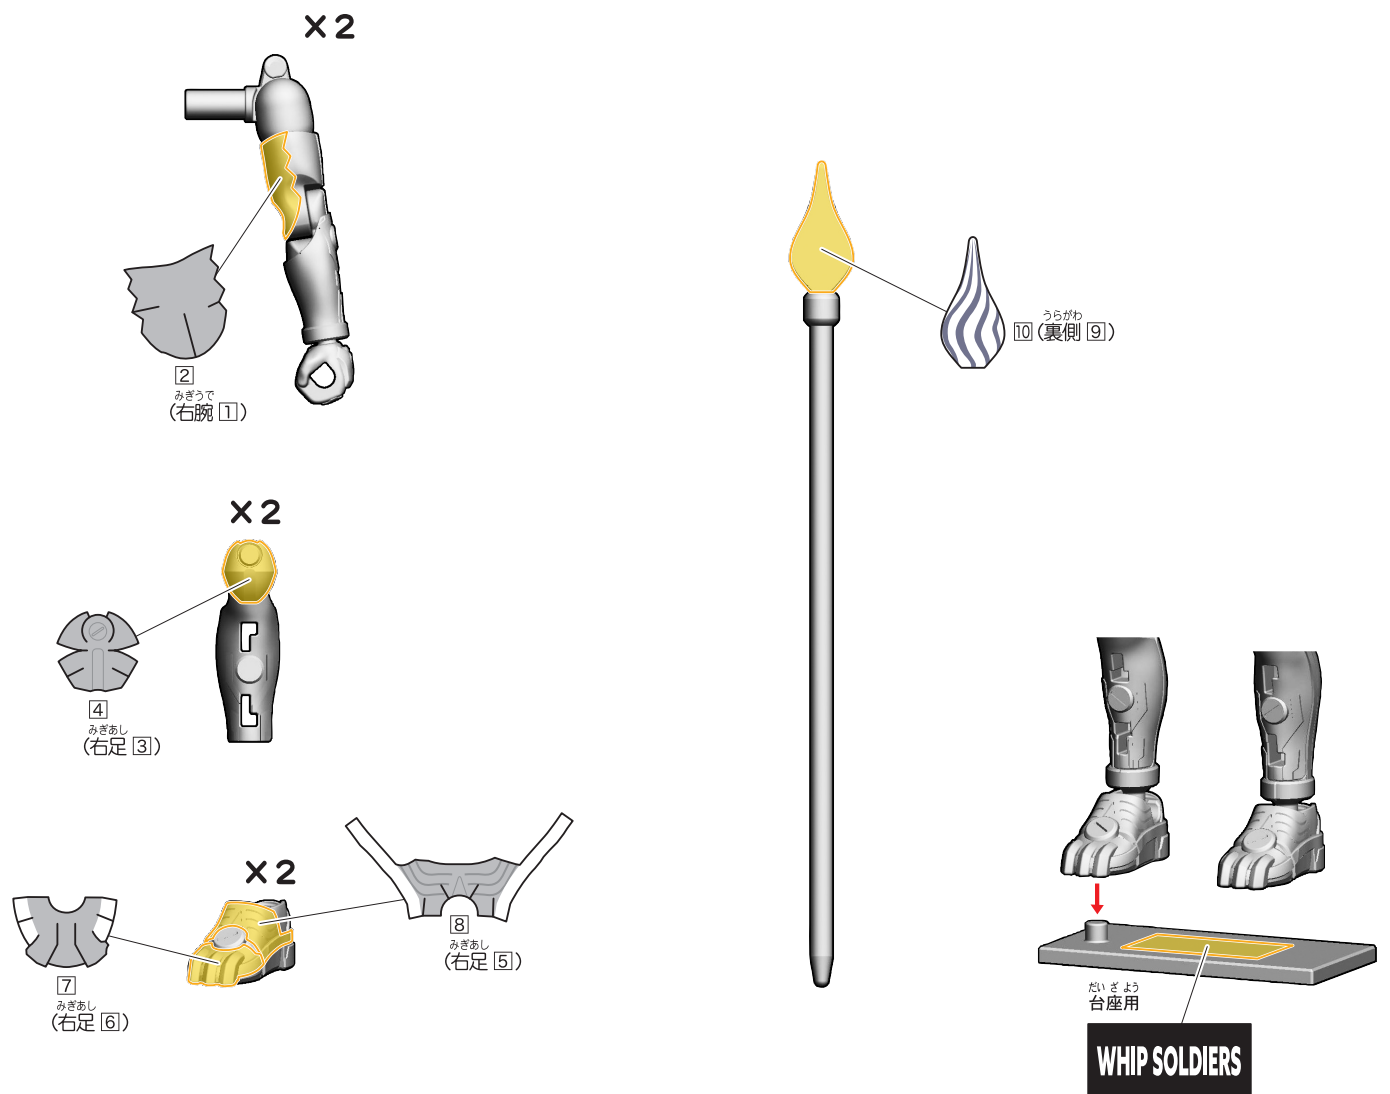

5.ホイップ兵Aのシールの貼り付け・組み立て

記号一覧
Symbol List

← 取り付けます Attach
← 取り外します Remove
← 動かします Move
▶ 向きに注意 Note The Direction