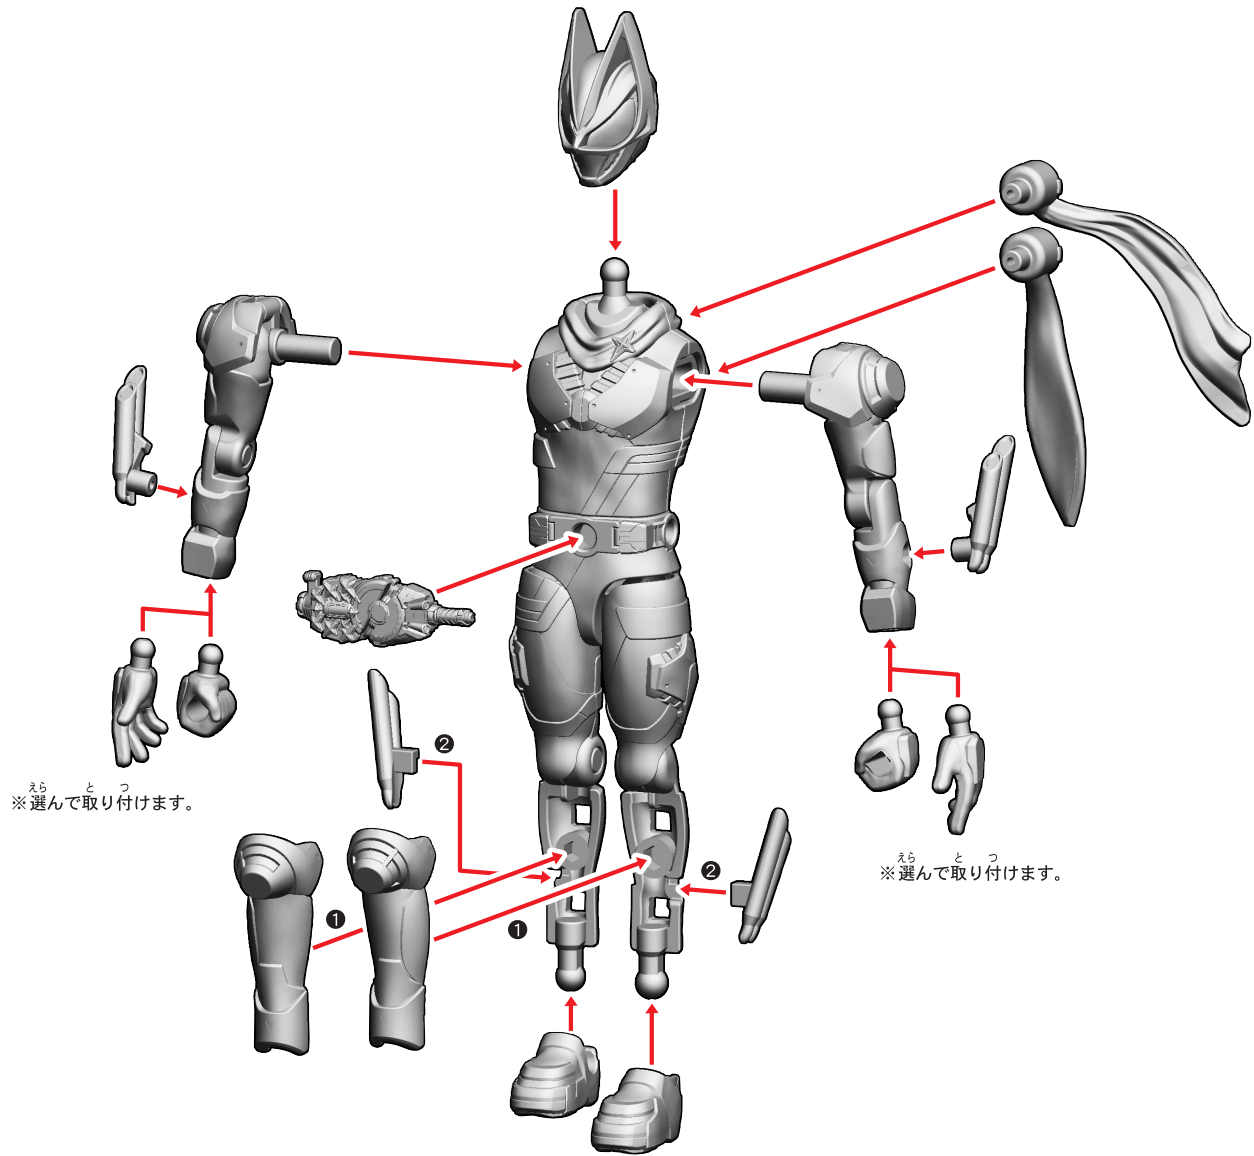

# 8. ギーツ フィーバーブーストフォームBのシールの貼り付け・組み立て

記号一覧  
Symbol List

← 取り付けます Attach  
← 取り外します Remove  
← 動かします Move  
▶ 向きに注意 Note The Direction

# 7.ギーツ フィーバーブーストフォームA / 8.ギーツ フィーバーブーストフォームBの組み立て

記号一覧  
Symbol List

← 取り付けます Attach  
← 取り外します Remove  
→ 動かします Move  
▶ 向きに注意 Note The Direction

【ギーツ フィーバーブーストフォームの完成】