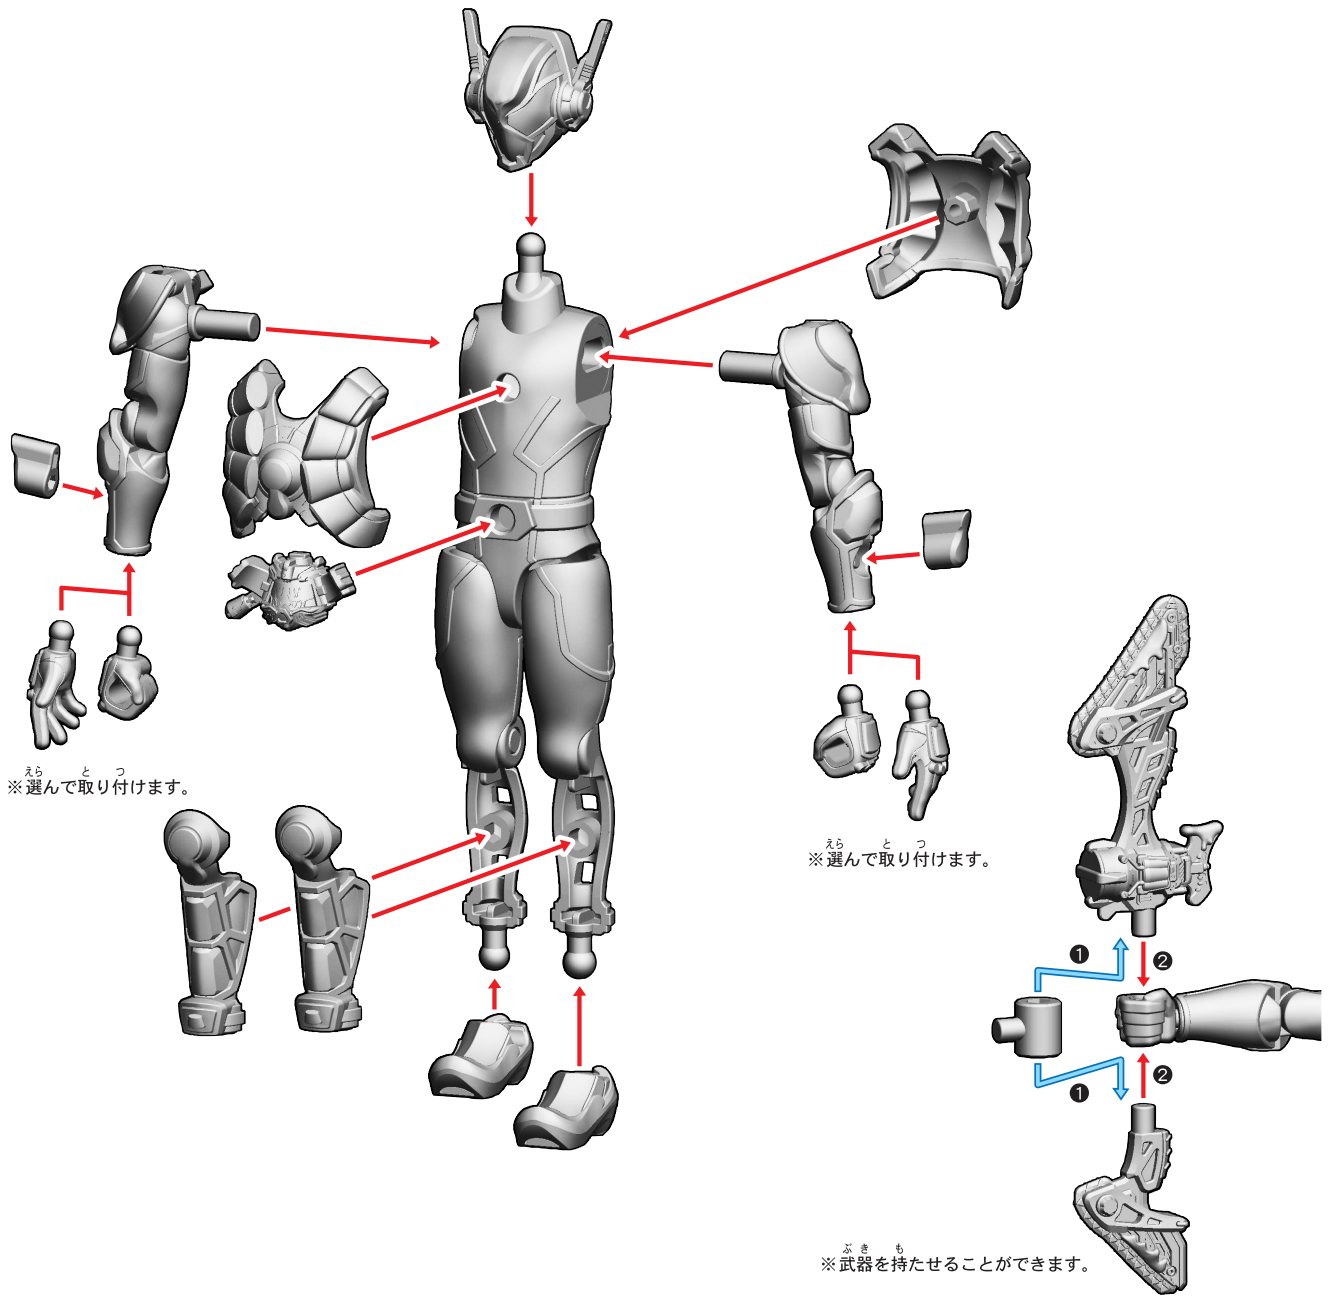

3.ヴラム プリンカスタムA / 4.ヴラム プリンカスタムBの組み立て

記号一覧
Symbol List

← 取り付けます Attach
← 取り外します Remove
→ 動かします Move
▶ 向きに注意 Note The Direction

【ヴラム プリンカスタムの完成】