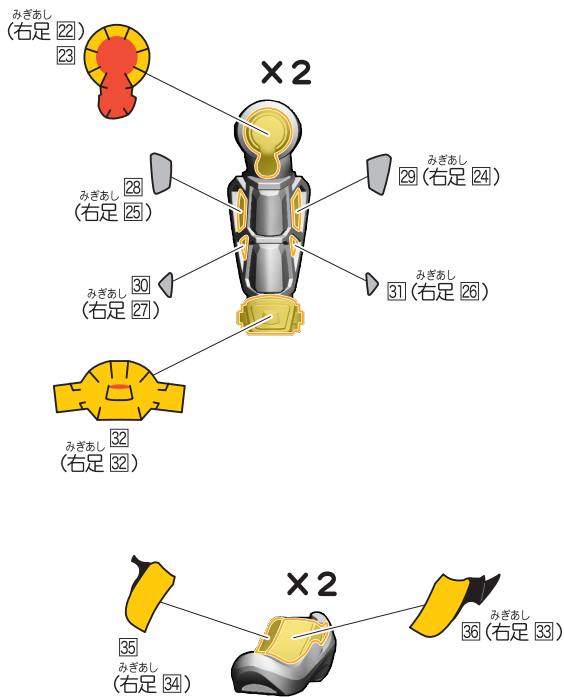

# 1.ガヴ ケーキングフォームA / 2.ガヴ ケーキングフォームBの組み立て

記号一覧  
Symbol List

← 取り付けます Attach  
← 取り外します Remove  
→ 動かします Move  
▶ 向きに注意 Note The Direction

【ガヴ ケーキングフォームの完成】

### 3. ヴラム プリンカスタムAのシールの貼り付け・組み立て

記号一覧  
Symbol List

← 取り付けます Attach  
← 取り外します Remove  
← 動かします Move  
▶ 向きに注意 Note The Direction

### 3. ヴラム プリンカスタムAのシールの貼り付け・組み立て

記号一覧  
Symbol List

← 取り付けます Attach  
← 取り外します Remove  
→ 動かします Move  
▶ 向きに注意 Note The Direction