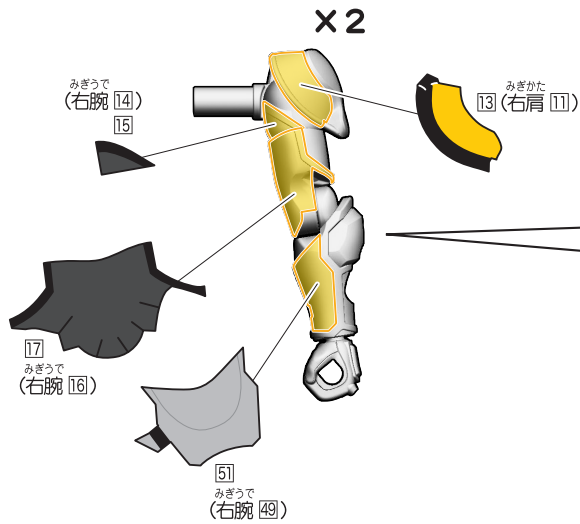

# 1.ガヴ ケーキングフォームA / 2.ガヴ ケーキングフォームBの組み立て

記号一覧  
Symbol List

← 取り付けます Attach  
← 取り外します Remove  
→ 動かします Move  
▶ 向きに注意 Note The Direction

【ガヴ ケーキングフォームの完成】

### 3. ヴラム プリンカスタムAのシールの貼り付け・組み立て

記号一覧  
Symbol List

← 取り付けます Attach  
← 取り外します Remove  
← 動かします Move  
▶ 向きに注意 Note The Direction

### 3. ヴラム プリンカスタムAのシールの貼り付け・組み立て

記号一覧  
Symbol List

← 取り付けます Attach  
← 取り外します Remove  
→ 動かします Move  
▶ 向きに注意 Note The Direction