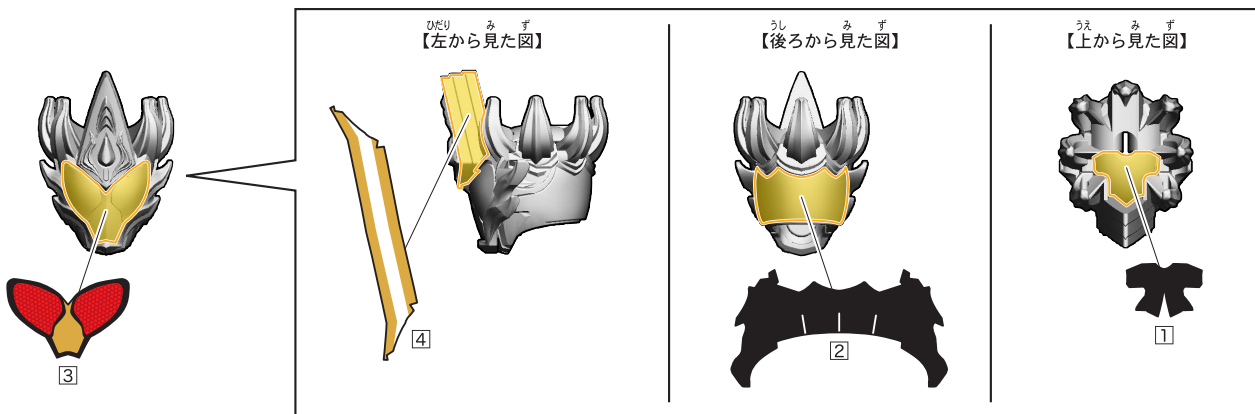

1.ガヴ ケーキングフォームAのシールの貼り付け・組み立て

記号一覧
Symbol List

← 取り付けます Attach
← 取り外します Remove
← 動かします Move
▶ 向きに注意 Note The Direction