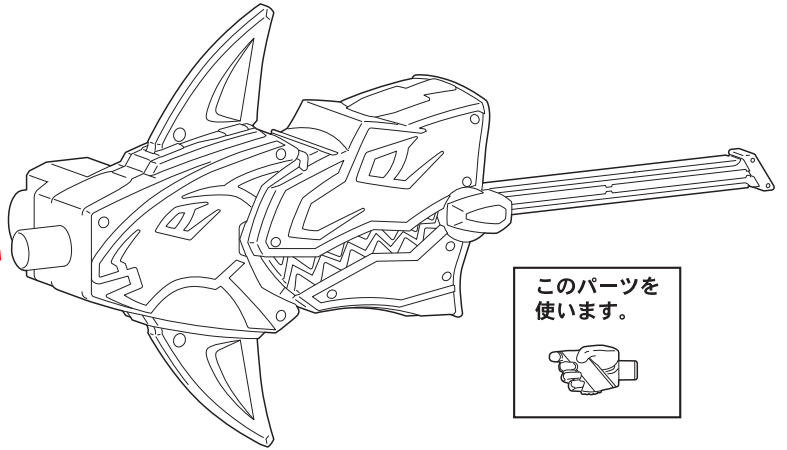

▶ケントロスパイカーへの合体手順

記号一覧
Symbol List

← 取り付けます
Attach

← 取り外します
Remove

← 動かします
Move

△ 向きに注意
Note The Direction

●シールドランスラッシャー

●ファンショット

このパーツを
使います。