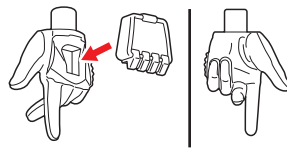

キョウリュウグリーン用手首