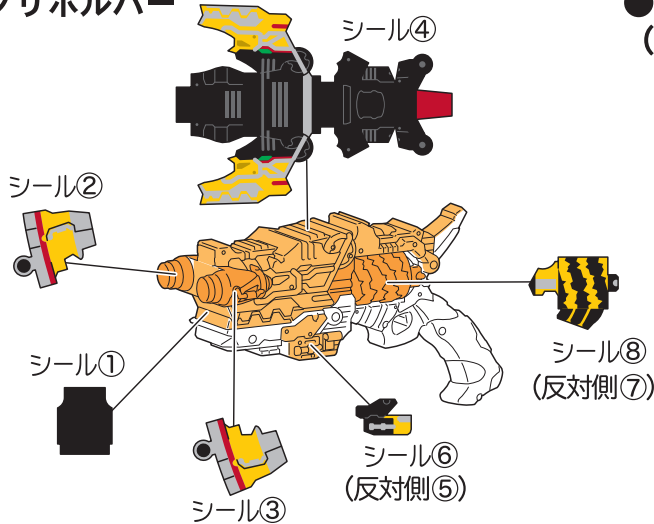

← 取り付けます
Attach

⇐ 取り外します
Remove

⇨ 動かします
Move

▲ 向きに注意
Note The Direction

シールの貼り方

※図は「キョウリュウレッド」のものです。
他も同様にシールを貼ってください。

手首の組み立て方

キョウリュウジャー共通手首

●ガブリボルバー (ガブルキャノン合体用)

●ガブリカリバー

武器のシールの貼り方

記号一覧
Symbol List

← 取り付けます
Attach

← 取り外します
Remove

← 動かします
Move

△ 向きに注意
Note The Direction