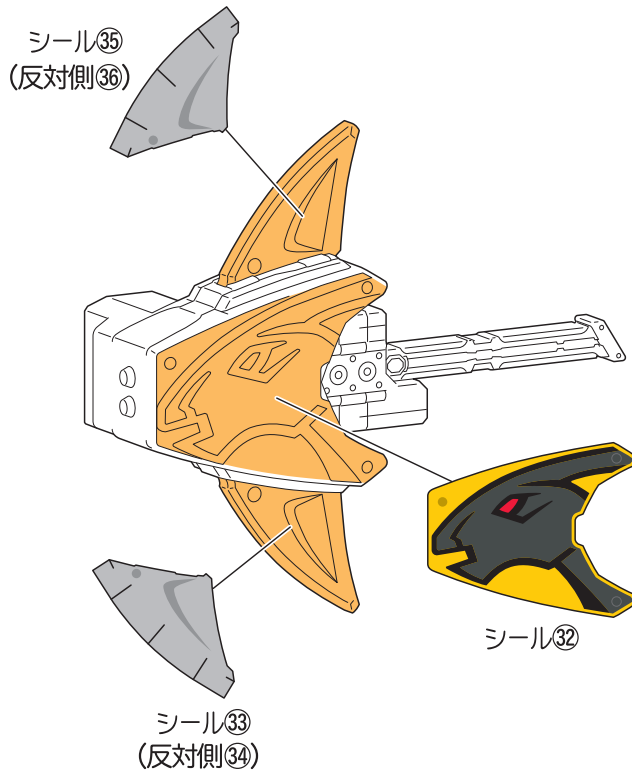

●ガブリボルバー (ガブルキャノン合体用)

●ガブリカリバー

武器のシールの貼り方

記号一覧
Symbol List

← 取り付けます
Attach

← 取り外します
Remove

← 動かします
Move

△ 向きに注意
Note The Direction

ガブリカリバー (ガブルキャノン合体用) とガブリホルバー (ガブルキャノン合体用) の合体

● 武器はシールを貼ってから組み立ててください。

●ガブティラファンク

●パラサショット

武器のシールの貼り方

記号一覧
Symbol List

← 取り付けます
Attach

← 取り外します
Remove

← 動かします
Move

△ 向きに注意
Note The Direction

●ステゴシールド

●ザクトルスラッシャー

●ドリケランス

●ファングショット

●シールドランスラッシャー

▶キョウリュウジャーへのアームド・オンの再現