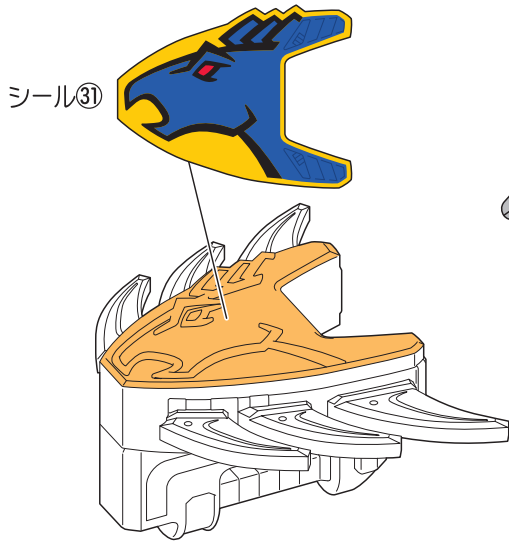

●ガブリボルバー (ガブルキャノン合体用)

●ガブリカリバー

武器のシールの貼り方

記号一覧
Symbol List

← 取り付けます
Attach

← 取り外します
Remove

← 動かします
Move

△ 向きに注意
Note The Direction

ガブリカリバー (ガブルキャノン合体用) とガブリホルバー (ガブルキャノン合体用) の合体

● 武器はシールを貼ってから組み立ててください。

●ガブティラファンク

●パラサショット

武器のシールの貼り方

記号一覧
Symbol List

← 取り付けます
Attach

← 取り外します
Remove

← 動かします
Move

△ 向きに注意
Note The Direction

●ステゴシールド

●ザクトルスラッシャー

●ドリケランス

●ファングショット

●シールドランスラッシャー

▶キョウリュウジャーへのアームド・オンの再現