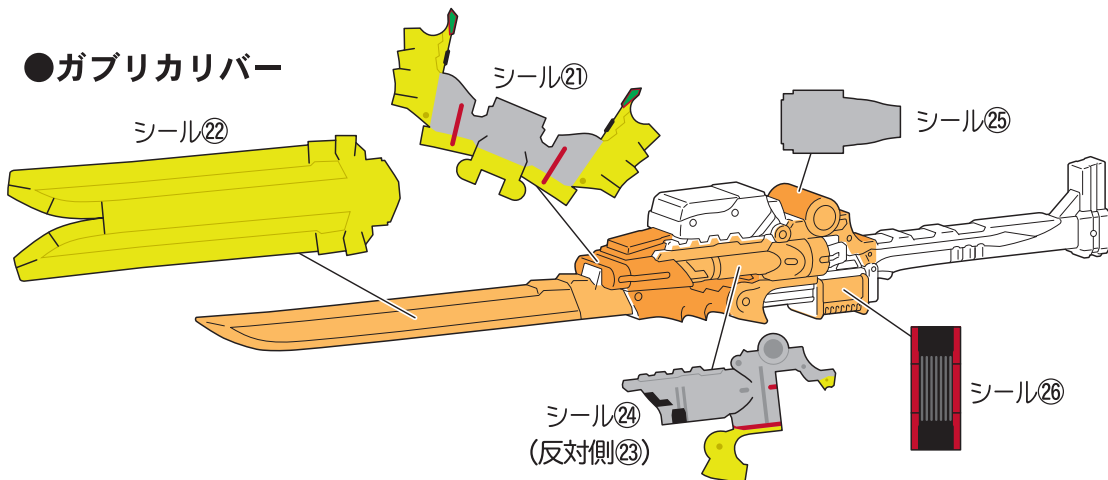

← 取り付けます
Attach

⇐ 取り外します
Remove

⇨ 動かします
Move

▲ 向きに注意
Note The Direction

シールの貼り方

※図は「キョウリュウレッド」のものです。
他も同様にシールを貼ってください。

手首の組み立て方

キョウリュウジャー共通手首

●ガブリボルバー (ガブルキャノン合体用)

●ガブリカリバー

武器のシールの貼り方

記号一覧
Symbol List

← 取り付けます
Attach

← 取り外します
Remove

← 動かします
Move

△ 向きに注意
Note The Direction