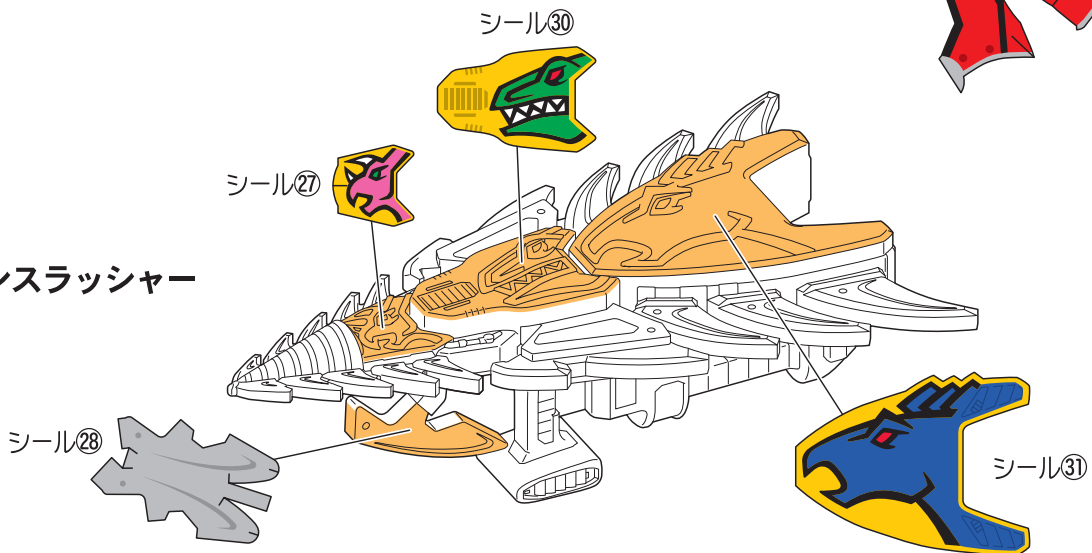

ガブリカリバー (ガブルキャノン合体用) とガブリホルバー (ガブルキャノン合体用) の合体

● 武器はシールを貼ってから組み立ててください。

●ガブティラファンク

●パラサショット

武器のシールの貼り方

記号一覧
Symbol List

← 取り付けます
Attach

← 取り外します
Remove

← 動かします
Move

△ 向きに注意
Note The Direction

●ステゴシールド

●ザクトルスラッシャー

●ドリケランス

●ファングショット

●シールドランスラッシャー

▶キョウリュウジャーへのアームド・オンの再現