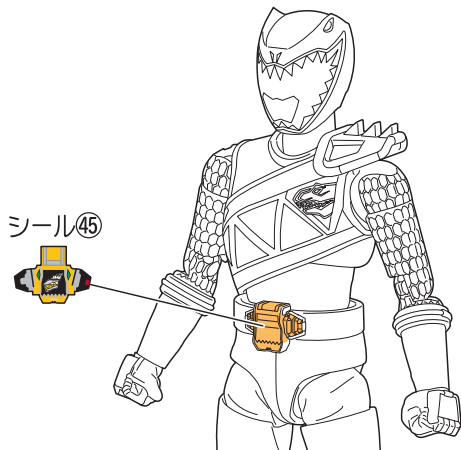

獣電戦隊キョウリュウジャー1

- ▶ 本体・武器のシールの貼り方・組み立て方
- ▶ キョウリュウジャーへのアームド・オンの再現
- ▶ 武器の持たせ方・対応する手首
- ▶ ケントロスパイカーへの合体手順

品目コード：2729112

⚠ 注意 お買い上げのお客様へ 必ずお読みください。

●本商品の対象年齢は15才以上です。対象年齢未満のお子様には絶対に与えないでください。●小さな部品がありますので、小さなお子様が誤って飲み込まないように注意してください。窒息などの危険があります。●尖った部分や鋭い部分がありますので、取扱いや保管場所に注意してください。思わぬケガをするおそれがあります。●部品はきれいに切り取り、切り取ったあとのクズは捨ててください。

〈使用上の注意〉●可動部分・取付部分を無理な方向に強く引っ張ったり、曲げたりしないでください。●本商品を樹脂製のソファやシート、タイルなどの上に置かないでください。長時間接触していると色がる場合があります。●本商品には、組み立ての一部にニッパー・カッターなどを使用します、別にご用意ください。

SHODO SUPER 獣電戦隊キョウリュウジャー1

▶ 本体・武器のシールの貼り方・組み立て方

記号一覧
Symbol List

← 取り付けます
Attach

⇐ 取り外します
Remove

⇨ 動かします
Move

▲ 向きに注意
Note The Direction

シールの貼り方

※図は「キョウリュウレッド」のものです。
他も同様にシールを貼ってください。

手首の組み立て方

キョウリュウジャー共通手首

キョウリュウジャー共通手首

キョウリュウレッド用手首

キョウリュウブラック用手首

キョウリュウブルー用手首

キョウリュウグリーン用手首

キョウリュウピンク用手首

共通武器

●ガブリボルバー