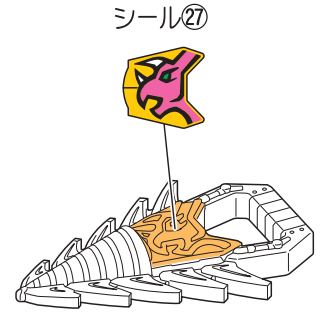

●ガブリボルバー (ガブルキャノン合体用)

●ガブリカリバー

武器のシールの貼り方

記号一覧
Symbol List

← 取り付けます
Attach

← 取り外します
Remove

← 動かします
Move

△ 向きに注意
Note The Direction

ガブリカリバー (ガブルキャノン合体用) とガブリホルバー (ガブルキャノン合体用) の合体

● 武器はシールを貼ってから組み立ててください。

●ガブティラファンク

●パラサショット

武器のシールの貼り方

記号一覧
Symbol List

← 取り付けます
Attach

← 取り外します
Remove

← 動かします
Move

△ 向きに注意
Note The Direction

●ステゴシールド

●ザクトルスラッシャー

●ドリケランス

●ファングショット

●シールドランスラッシャー

▶キョウリュウジャーへのアームド・オンの再現

記号一覧
Symbol List

← 取り付けます
Attach

← 取り外します
Remove

← 動かします
Move

△ 向きに注意
Note The Direction

※図は「キョウリュウレッド」のものです。他にも同様に再現してください。

武器の持たせ方・対応する手首

記号一覧
Symbol List