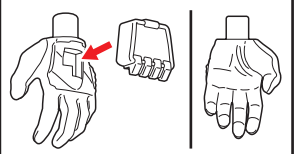

キョウリュウブルー用手首