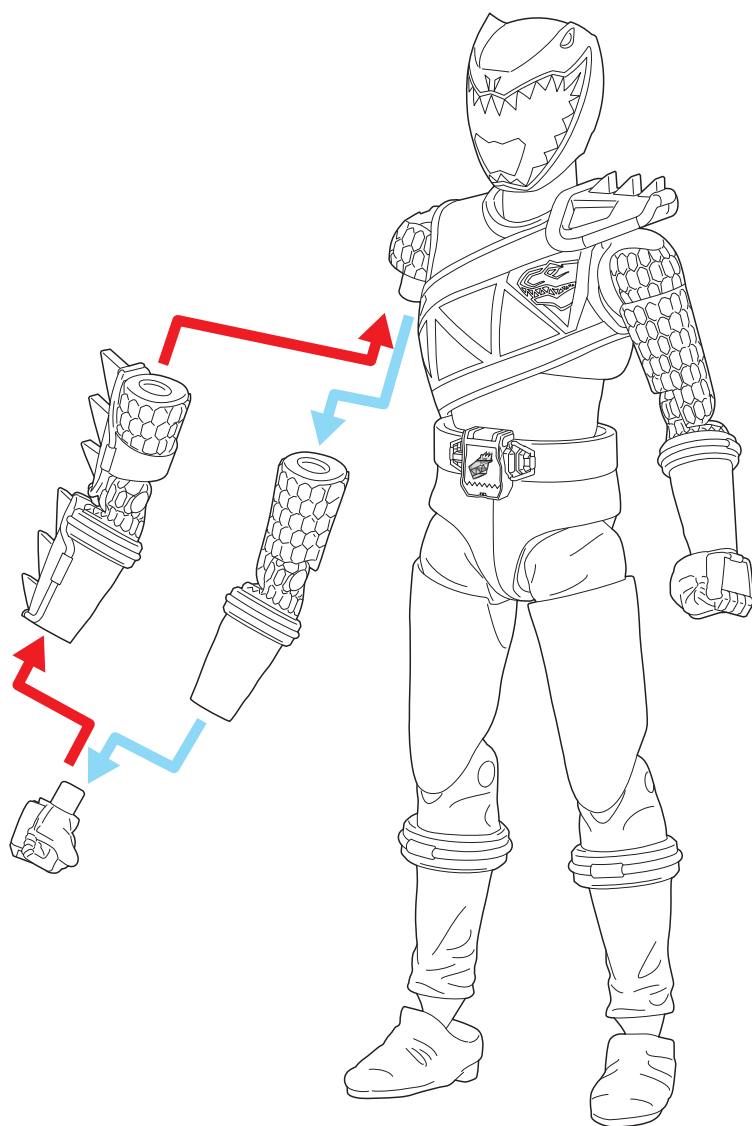

記号一覧
Symbol List

← 取り付けます
Attach

← 取り外します
Remove

← 動かします
Move

△ 向きに注意
Note The Direction

※図は「キョウリュウレッド」のものです。他にも同様に再現してください。

武器の持たせ方・対応する手首

記号一覧
Symbol List

← 取り付けます
Attach

← 取り外します
Remove

← 動かします
Move

△ 向きに注意
Note The Direction

共通武器の持たせ方

●画像のように武器を持たせることができます。

●ガブリホルバー

●ガブリホルバー (ガブルキャノン合体用)