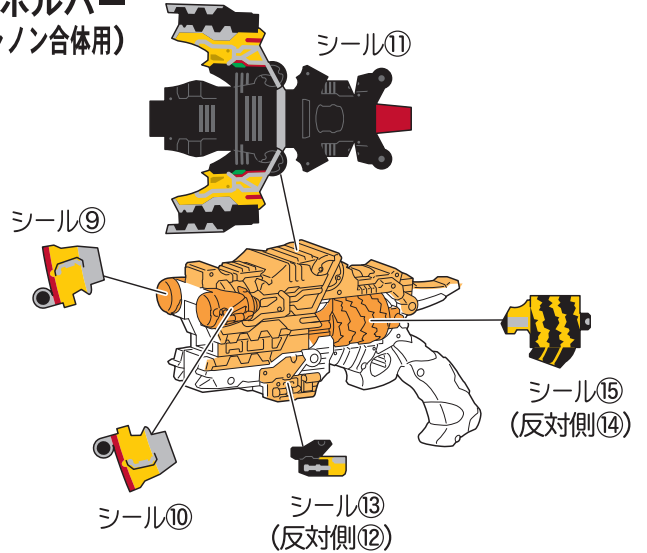

← 取り付けます
Attach

⇐ 取り外します
Remove

⇨ 動かします
Move

▲ 向きに注意
Note The Direction

シールの貼り方

※図は「キョウリュウレッド」のものです。
他も同様にシールを貼ってください。

手首の組み立て方

キョウリュウジャー共通手首

キョウリュウジャー共通手首

キョウリュウレッド用手首

キョウリュウブラック用手首

キョウリュウブルー用手首

キョウリュウグリーン用手首

キョウリュウピンク用手首

共通武器

●ガブリボルバー

●ガブリボルバー (ガブルキャノン合体用)

●ガブリカリバー

武器のシールの貼り方

記号一覧
Symbol List

← 取り付けます
Attach

← 取り外します
Remove

← 動かします
Move

△ 向きに注意
Note The Direction