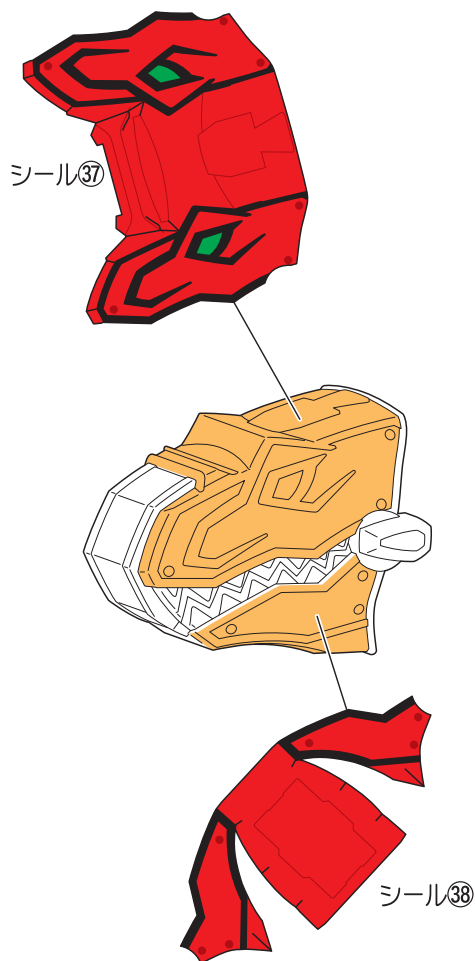

獣電戦隊キョウリュウジャー1

- ▶ 本体・武器のシールの貼り方・組み立て方
- ▶ キョウリュウジャーへのアームド・オンの再現
- ▶ 武器の持たせ方・対応する手首
- ▶ ケントロスパイカーへの合体手順

品目コード：2729112

⚠ 注意 お買い上げのお客様へ 必ずお読みください。

●本商品の対象年齢は15才以上です。対象年齢未満のお子様には絶対に与えないでください。●小さな部品がありますので、小さなお子様が誤って飲み込まないように注意してください。窒息などの危険があります。●尖った部分や鋭い部分がありますので、取扱いや保管場所に注意してください。思わぬケガをするおそれがあります。●部品はきれいに切り取り、切り取ったあとのクズは捨ててください。

← 取り付けます
Attach

⇐ 取り外します
Remove

⇨ 動かします
Move

▲ 向きに注意
Note The Direction

シールの貼り方

※図は「キョウリュウレッド」のものです。
他も同様にシールを貼ってください。

手首の組み立て方

キョウリュウジャー共通手首

●ガブリボルバー (ガブルキャノン合体用)

●ガブリカリバー

武器のシールの貼り方

記号一覧
Symbol List

← 取り付けます
Attach

← 取り外します
Remove

← 動かします
Move

△ 向きに注意
Note The Direction

ガブリカリバー (ガブルキャノン合体用) とガブリホルバー (ガブルキャノン合体用) の合体

● 武器はシールを貼ってから組み立ててください。

●ガブティラファンク

●パラサショット

武器のシールの貼り方

記号一覧
Symbol List

← 取り付けます
Attach

← 取り外します
Remove