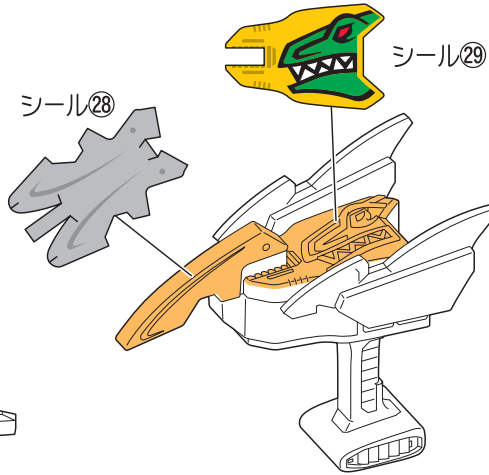

●ガブリボルバー (ガブルキャノン合体用)

●ガブリカリバー

武器のシールの貼り方

記号一覧
Symbol List

← 取り付けます
Attach

← 取り外します
Remove

← 動かします
Move

△ 向きに注意
Note The Direction

ガブリカリバー (ガブルキャノン合体用) とガブリホルバー (ガブルキャノン合体用) の合体

● 武器はシールを貼ってから組み立ててください。

●ガブティラファンク

●パラサショット

武器のシールの貼り方

記号一覧
Symbol List

← 取り付けます
Attach

← 取り外します
Remove

← 動かします
Move

△ 向きに注意
Note The Direction

●ステゴシールド

●ザクトルスラッシャー

●ドリケランス

●ファングショット

●シールドランスラッシャー

▶キョウリュウジャーへのアームド・オンの再現