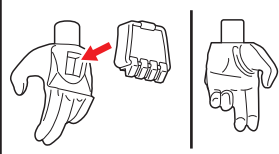

キョウリュウレッド用手首