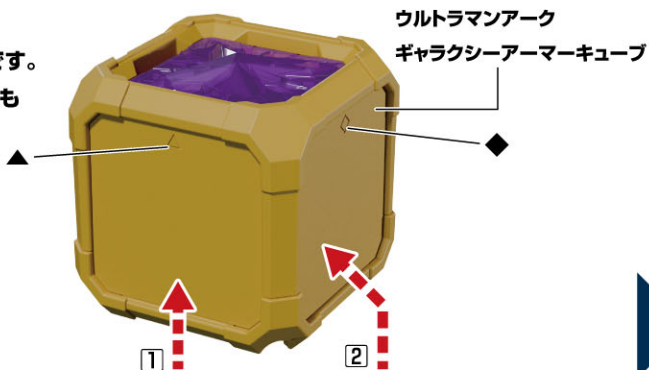

3G AN アークキューブ02 のシールの貼り方

セット内容

シール…1

ウルトラマンアーク
ギャラクシーアーマークューブ…1

警告 (けいこく)

保護者の方へ 必ずお読みください。

●小部品があります。誤飲・窒息の危険がありますので3才未満のお子様には絶対に与えないでください。

くちにいけない

〈使用上の注意〉●プラスチック梱包材は、開封後はすぐに捨ててください。

シールの貼り方

※保護者の方といっしょに読んでください。

※図は①ウルトラマンアーク
ギャラクシーアーマークューブです。
他ラインナップ②～⑧のキューブも
すべて同じ貼り方です。

- ①数字が書いてあるシールを
アークキューブの
▲の面に貼ってください。
②絵柄が描いてあるシールを
アークキューブの
◆の面に貼ってください。

シール

かんせい
完成!!