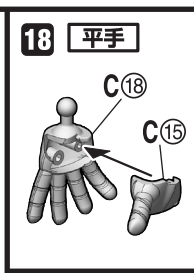

超電導 カンタム・ロボ 組み立て説明書

© 白井儀人/双葉社・シンエイ・テレビ朝日・ADK

組み立て中に使用
されているアイコン

1 ①→②の順番で組み立てる。

▼ 向きに注意

工具不要！シールなし！
組み立て式の
カンタム・ロボ

1 カンタム・ロボ

※先に組み立てます。

注意 お買い上げのお客様へ 必ずお読みください。

- 本商品の対象年齢は15才以上です。対象年齢未満のお子様には絶対に与えないでください。
- 小さな部品がありますので、小さなお子様が悪く飲み込まないように注意してください。窒息などの危険があります。
- 尖った部分や鋭い部分がありますので、取扱いや保管場所に注意してください。思わぬケガをする恐れがあります。

〈使用上の注意〉

- 部品を切り取ったときに、とがった部分が残る場合がありますのでご注意ください。
- 可動部分・取付部分を無理な方向に強く引っ張ったり、曲げたりしないでください。