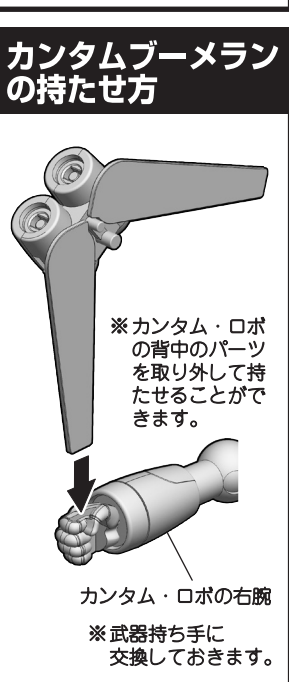

超電導 カンタム・ロボ 組み立て説明書

© 白井儀人/双葉社・シンエイ・テレビ朝日・ADK

組み立て中に使用
されているアイコン

1 ①→②の順番で組み立てる。

▼ 向きに注意

工具不要！シールなし！
組み立て式の
カンタム・ロボ

1 カンタム・ロボ

※先に組み立てます。

注意 お買い上げのお客様へ 必ずお読みください。

- 本商品の対象年齢は15才以上です。対象年齢未満のお子様には絶対に与えないでください。
- 小さな部品がありますので、小さなお子様が悪く飲み込まないように注意してください。窒息などの危険があります。
- 尖った部分や鋭い部分がありますので、取扱いや保管場所に注意してください。思わぬケガをする恐れがあります。

〈使用上の注意〉

- 部品を切り取ったときに、とがった部分が残る場合がありますのでご注意ください。
- 可動部分・取付部分を無理な方向に強く引っ張ったり、曲げたりしないでください。