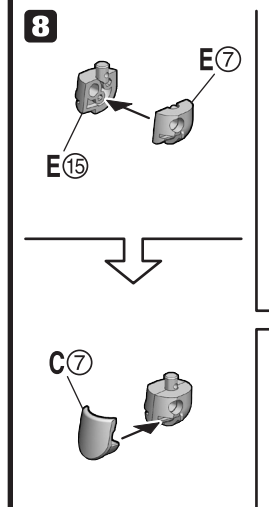

超電導 カンタム・ロボ 組み立て説明書

© 白井儀人/双葉社・シンエイ・テレビ朝日・ADK

組み立て中に使用
されているアイコン

1 ①→②の順番で組み立てる。

▼ 向きに注意

工具不要！シールなし！
組み立て式の
カンタム・ロボ

1 カンタム・ロボ

※先に組み立てます。

注意 お買い上げのお客様へ 必ずお読みください。

- 本商品の対象年齢は15才以上です。対象年齢未満のお子様には絶対に与えないでください。
- 小さな部品がありますので、小さなお子様が悪く飲み込まないように注意してください。窒息などの危険があります。
- 尖った部分や鋭い部分がありますので、取扱いや保管場所に注意してください。思わぬケガをする恐れがあります。

〈使用上の注意〉

- 部品を切り取ったときに、とがった部分が残る場合がありますのでご注意ください。
- 可動部分・取付部分を無理な方向に強く引っ張ったり、曲げたりしないでください。