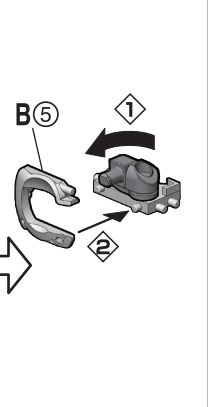

超電導 カンタム・ロボ 組み立て説明書

© 白井儀人/双葉社・シンエイ・テレビ朝日・ADK

組み立て中に使用
されているアイコン

1 ①→②の順番で組み立てる。

▼ 向きに注意

工具不要！シールなし！
組み立て式の
カンタム・ロボ

1 カンタム・ロボ

※先に組み立てます。

注意 お買い上げのお客様へ 必ずお読みください。

- 本商品の対象年齢は15才以上です。対象年齢未満のお子様には絶対に与えないでください。
- 小さな部品がありますので、小さなお子様が悪く飲み込まないように注意してください。窒息などの危険があります。
- 尖った部分や鋭い部分がありますので、取扱いや保管場所に注意してください。思わぬケガをする恐れがあります。

〈使用上の注意〉

- 部品を切り取ったときに、とがった部分が残る場合がありますのでご注意ください。
- 可動部分・取付部分を無理な方向に強く引っ張ったり、曲げたりしないでください。