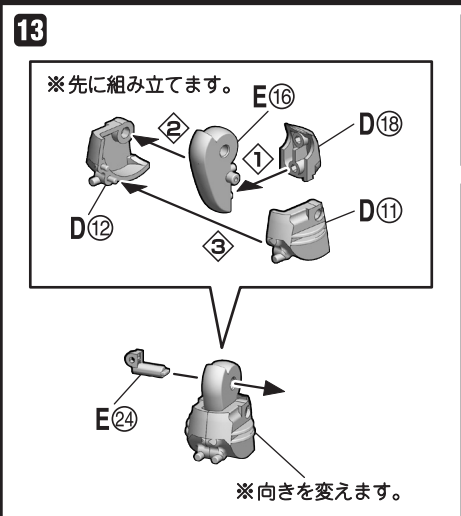

超電導 カンタム・ロボ 組み立て説明書

© 白井儀人/双葉社・シンエイ・テレビ朝日・ADK

組み立て中に使用
されているアイコン

1 ①→②の順番で組み立てる。

▼ 向きに注意

工具不要！シールなし！
組み立て式の
カンタム・ロボ

1 カンタム・ロボ

※先に組み立てます。

注意 お買い上げのお客様へ 必ずお読みください。

- 本商品の対象年齢は15才以上です。対象年齢未満のお子様には絶対に与えないでください。
- 小さな部品がありますので、小さなお子様が悪く飲み込まないように注意してください。窒息などの危険があります。
- 尖った部分や鋭い部分がありますので、取扱いや保管場所に注意してください。思わぬケガをする恐れがあります。

〈使用上の注意〉

- 部品を切り取ったときに、とがった部分が残る場合がありますのでご注意ください。
- 可動部分・取付部分を無理な方向に強く引っ張ったり、曲げたりしないでください。