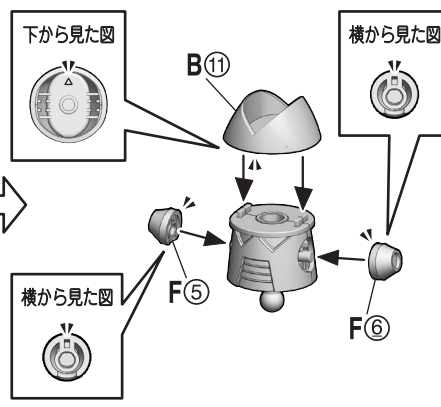

超電導 カンタム・ロボ 組み立て説明書

© 白井儀人/双葉社・シンエイ・テレビ朝日・ADK

組み立て中に使用
されているアイコン

1 ①→②の順番で組み立てる。

▼ 向きに注意

工具不要！シールなし！
組み立て式の
カンタム・ロボ

1 カンタム・ロボ

※先に組み立てます。

注意 お買い上げのお客様へ 必ずお読みください。

- 本商品の対象年齢は15才以上です。対象年齢未満のお子様には絶対に与えないでください。
- 小さな部品がありますので、小さなお子様が悪く飲み込まないように注意してください。窒息などの危険があります。
- 尖った部分や鋭い部分がありますので、取扱いや保管場所に注意してください。思わぬケガをする恐れがあります。

〈使用上の注意〉

- 部品を切り取ったときに、とがった部分が残る場合がありますのでご注意ください。
- 可動部分・取付部分を無理な方向に強く引っ張ったり、曲げたりしないでください。