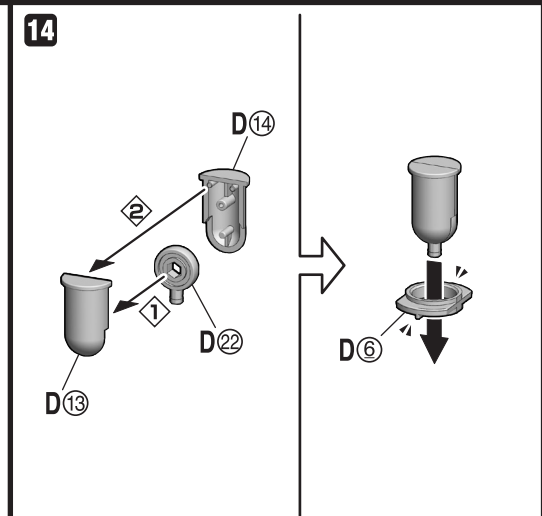

超電導 カンタム・ロボ 組み立て説明書

© 白井儀人/双葉社・シンエイ・テレビ朝日・ADK

組み立て中に使用
されているアイコン

1 ①→②の順番で組み立てる。

▼ 向きに注意

工具不要！シールなし！
組み立て式の
カンタム・ロボ

1 カンタム・ロボ

※先に組み立てます。

注意 お買い上げのお客様へ 必ずお読みください。

- 本商品の対象年齢は15才以上です。対象年齢未満のお子様には絶対に与えないでください。
- 小さな部品がありますので、小さなお子様が悪く飲み込まないように注意してください。窒息などの危険があります。
- 尖った部分や鋭い部分がありますので、取扱いや保管場所に注意してください。思わぬケガをする恐れがあります。

〈使用上の注意〉

- 部品を切り取ったときに、とがった部分が残る場合がありますのでご注意ください。
- 可動部分・取付部分を無理な方向に強く引っ張ったり、曲げたりしないでください。