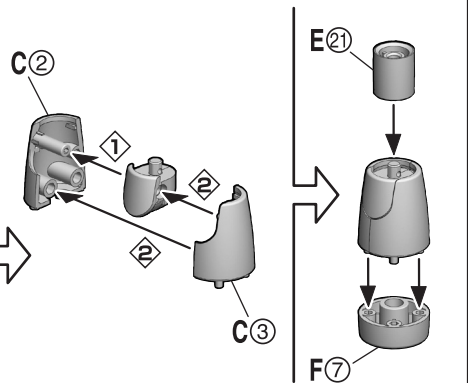

超電導 カンタム・ロボ 組み立て説明書

© 白井儀人/双葉社・シンエイ・テレビ朝日・ADK

組み立て中に使用
されているアイコン

1 ①→②の順番で組み立てる。

▼ 向きに注意

工具不要！シールなし！
組み立て式の
カンタム・ロボ

1 カンタム・ロボ

※先に組み立てます。

注意 お買い上げのお客様へ 必ずお読みください。

- 本商品の対象年齢は15才以上です。対象年齢未満のお子様には絶対に与えないでください。
- 小さな部品がありますので、小さなお子様が悪く飲み込まないように注意してください。窒息などの危険があります。
- 尖った部分や鋭い部分がありますので、取扱いや保管場所に注意してください。思わぬケガをする恐れがあります。

〈使用上の注意〉

- 部品を切り取ったときに、とがった部分が残る場合がありますのでご注意ください。
- 可動部分・取付部分を無理な方向に強く引っ張ったり、曲げたりしないでください。