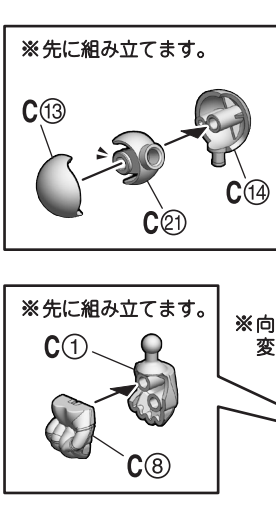

超電導 カンタム・ロボ 組み立て説明書

© 白井儀人/双葉社・シンエイ・テレビ朝日・ADK

組み立て中に使用
されているアイコン

1 ①→②の順番で組み立てる。

▼ 向きに注意

工具不要！シールなし！
組み立て式の
カンタム・ロボ

1 カンタム・ロボ

※先に組み立てます。

注意 お買い上げのお客様へ 必ずお読みください。

- 本商品の対象年齢は15才以上です。対象年齢未満のお子様には絶対に与えないでください。
- 小さな部品がありますので、小さなお子様が悪く飲み込まないように注意してください。窒息などの危険があります。
- 尖った部分や鋭い部分がありますので、取扱いや保管場所に注意してください。思わぬケガをする恐れがあります。

〈使用上の注意〉

- 部品を切り取ったときに、とがった部分が残る場合がありますのでご注意ください。
- 可動部分・取付部分を無理な方向に強く引っ張ったり、曲げたりしないでください。