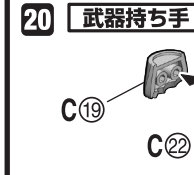

超電導 カンタム・ロボ 組み立て説明書

© 白井儀人/双葉社・シンエイ・テレビ朝日・ADK

組み立て中に使用
されているアイコン

1 ①→②の順番で組み立てる。

▼ 向きに注意

工具不要！シールなし！
組み立て式の
カンタム・ロボ

1 カンタム・ロボ

※先に組み立てます。