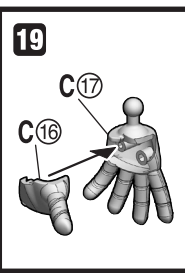

超電導 カンタム・ロボ 組み立て説明書

© 白井儀人/双葉社・シンエイ・テレビ朝日・ADK

組み立て中に使用
されているアイコン

1 ①→②の順番で組み立てる。

▼ 向きに注意

工具不要！シールなし！
組み立て式の
カンタム・ロボ

1 カンタム・ロボ

※先に組み立てます。

注意 お買い上げのお客様へ 必ずお読みください。

- 本商品の対象年齢は15才以上です。対象年齢未満のお子様には絶対に与えないでください。
- 小さな部品がありますので、小さなお子様が悪く飲み込まないように注意してください。窒息などの危険があります。
- 尖った部分や鋭い部分がありますので、取扱いや保管場所に注意してください。思わぬケガをする恐れがあります。

〈使用上の注意〉

- 部品を切り取ったときに、とがった部分が残る場合がありますのでご注意ください。
- 可動部分・取付部分を無理な方向に強く引っ張ったり、曲げたりしないでください。