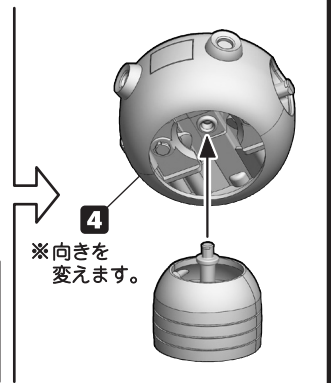

超電導 カンタム・ロボ 組み立て説明書

© 白井儀人/双葉社・シンエイ・テレビ朝日・ADK

組み立て中に使用
されているアイコン

1 ①→②の順番で組み立てる。

▼ 向きに注意

工具不要！シールなし！
組み立て式の
カンタム・ロボ

1 カンタム・ロボ

※先に組み立てます。