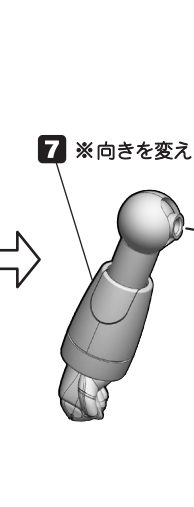

超電導 カンタム・ロボ 組み立て説明書

© 白井儀人/双葉社・シンエイ・テレビ朝日・ADK

組み立て中に使用
されているアイコン

1 ①→②の順番で組み立てる。

▼ 向きに注意

工具不要！シールなし！
組み立て式の
カンタム・ロボ

1 カンタム・ロボ

※先に組み立てます。

注意 お買い上げのお客様へ 必ずお読みください。

- 本商品の対象年齢は15才以上です。対象年齢未満のお子様には絶対に与えないでください。
- 小さな部品がありますので、小さなお子様が悪く飲み込まないように注意してください。窒息などの危険があります。
- 尖った部分や鋭い部分がありますので、取扱いや保管場所に注意してください。思わぬケガをする恐れがあります。

〈使用上の注意〉

- 部品を切り取ったときに、とがった部分が残る場合がありますのでご注意ください。
- 可動部分・取付部分を無理な方向に強く引っ張ったり、曲げたりしないでください。