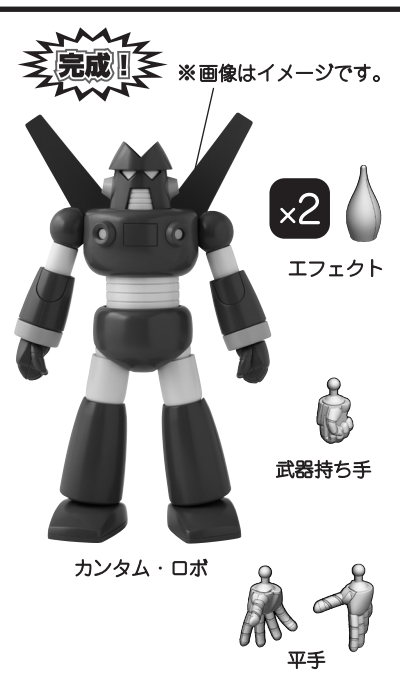

超電導 カンタム・ロボ 組み立て説明書

© 白井儀人/双葉社・シンエイ・テレビ朝日・ADK

組み立て中に使用
されているアイコン

1 ①→②の順番で組み立てる。

▼ 向きに注意

工具不要！シールなし！
組み立て式の
カンタム・ロボ

1 カンタム・ロボ

※先に組み立てます。