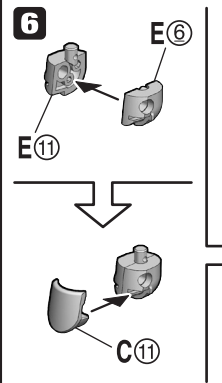

超電導 カンタム・ロボ 組み立て説明書

© 白井儀人/双葉社・シンエイ・テレビ朝日・ADK

組み立て中に使用
されているアイコン

1 ①→②の順番で組み立てる。

▼ 向きに注意

工具不要！シールなし！
組み立て式の
カンタム・ロボ

1 カンタム・ロボ

※先に組み立てます。

注意 お買い上げのお客様へ 必ずお読みください。

- 本商品の対象年齢は15才以上です。対象年齢未満のお子様には絶対に与えないでください。
- 小さな部品がありますので、小さなお子様が悪く飲み込まないように注意してください。窒息などの危険があります。
- 尖った部分や鋭い部分がありますので、取扱いや保管場所に注意してください。思わぬケガをする恐れがあります。

〈使用上の注意〉

- 部品を切り取ったときに、とがった部分が残る場合がありますのでご注意ください。
- 可動部分・取付部分を無理な方向に強く引っ張ったり、曲げたりしないでください。