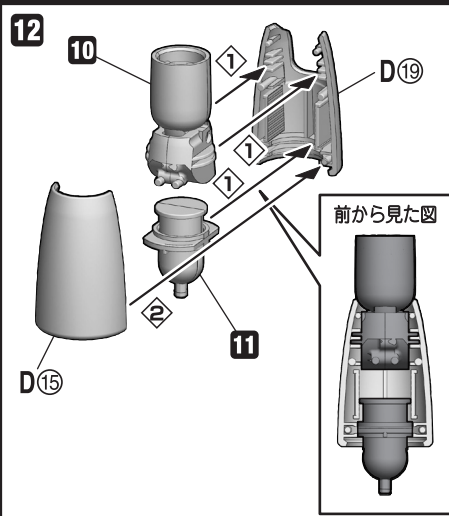

超電導 カンタム・ロボ 組み立て説明書

© 白井儀人/双葉社・シンエイ・テレビ朝日・ADK

組み立て中に使用
されているアイコン

1 ①→②の順番で組み立てる。

▼ 向きに注意

工具不要！シールなし！
組み立て式の
カンタム・ロボ

1 カンタム・ロボ

※先に組み立てます。