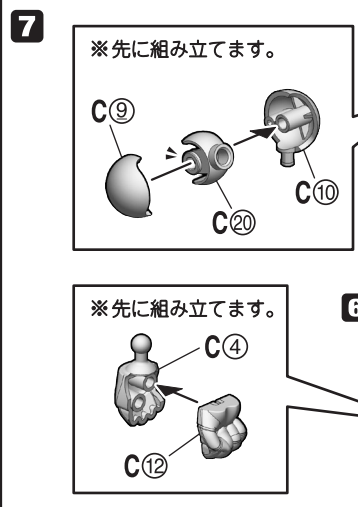

超電導 カンタム・ロボ 組み立て説明書

© 白井儀人/双葉社・シンエイ・テレビ朝日・ADK

組み立て中に使用
されているアイコン

1 ①→②の順番で組み立てる。

▼ 向きに注意

工具不要！シールなし！
組み立て式の
カンタム・ロボ

1 カンタム・ロボ

※先に組み立てます。

注意 お買い上げのお客様へ 必ずお読みください。

- 本商品の対象年齢は15才以上です。対象年齢未満のお子様には絶対に与えないでください。
- 小さな部品がありますので、小さなお子様が悪く飲み込まないように注意してください。窒息などの危険があります。
- 尖った部分や鋭い部分がありますので、取扱いや保管場所に注意してください。思わぬケガをする恐れがあります。

〈使用上の注意〉

- 部品を切り取ったときに、とがった部分が残る場合がありますのでご注意ください。
- 可動部分・取付部分を無理な方向に強く引っ張ったり、曲げたりしないでください。