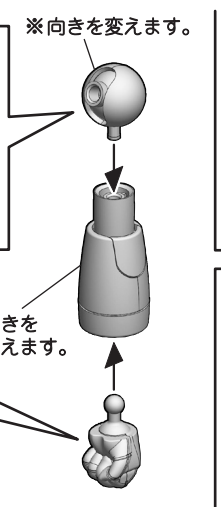

超電導 カンタム・ロボ 組み立て説明書

© 白井儀人/双葉社・シンエイ・テレビ朝日・ADK

組み立て中に使用
されているアイコン

1 ①→②の順番で組み立てる。

▼ 向きに注意

工具不要！シールなし！
組み立て式の
カンタム・ロボ

1 カンタム・ロボ

※先に組み立てます。

注意 お買い上げのお客様へ 必ずお読みください。

- 本商品の対象年齢は15才以上です。対象年齢未満のお子様には絶対に与えないでください。
- 小さな部品がありますので、小さなお子様が悪く飲み込まないように注意してください。窒息などの危険があります。
- 尖った部分や鋭い部分がありますので、取扱いや保管場所に注意してください。思わぬケガをする恐れがあります。

〈使用上の注意〉

- 部品を切り取ったときに、とがった部分が残る場合がありますのでご注意ください。
- 可動部分・取付部分を無理な方向に強く引っ張ったり、曲げたりしないでください。