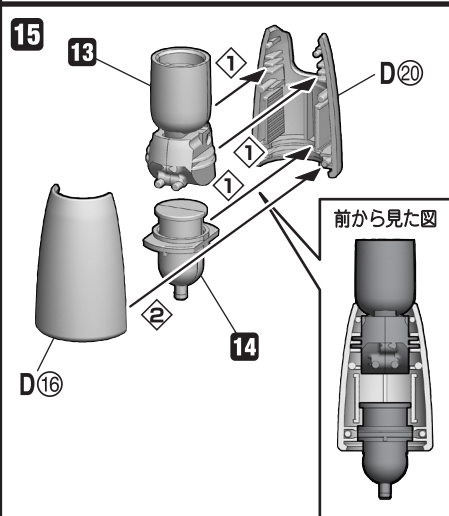

超電導 カンタム・ロボ 組み立て説明書

© 白井儀人/双葉社・シンエイ・テレビ朝日・ADK

組み立て中に使用
されているアイコン

1 ①→②の順番で組み立てる。

▼ 向きに注意

工具不要！シールなし！
組み立て式の
カンタム・ロボ

1 カンタム・ロボ

※先に組み立てます。