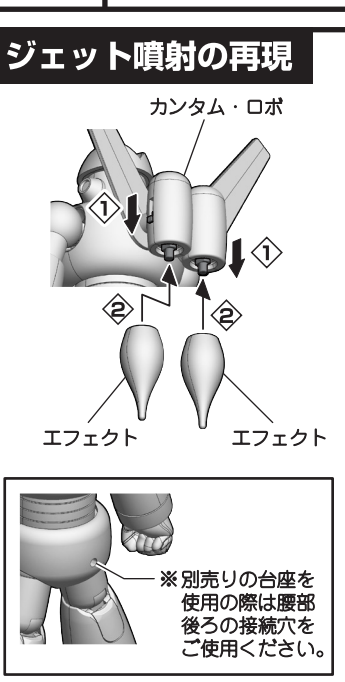

超電導 カンタム・ロボ 組み立て説明書

© 白井儀人/双葉社・シンエイ・テレビ朝日・ADK

組み立て中に使用
されているアイコン

1 ①→②の順番で組み立てる。

▼ 向きに注意

工具不要！シールなし！
組み立て式の
カンタム・ロボ

1 カンタム・ロボ

※先に組み立てます。

注意 お買い上げのお客様へ 必ずお読みください。

- 本商品の対象年齢は15才以上です。対象年齢未満のお子様には絶対に与えないでください。
- 小さな部品がありますので、小さなお子様が悪く飲み込まないように注意してください。窒息などの危険があります。
- 尖った部分や鋭い部分がありますので、取扱いや保管場所に注意してください。思わぬケガをする恐れがあります。

〈使用上の注意〉

- 部品を切り取ったときに、とがった部分が残る場合がありますのでご注意ください。
- 可動部分・取付部分を無理な方向に強く引っ張ったり、曲げたりしないでください。