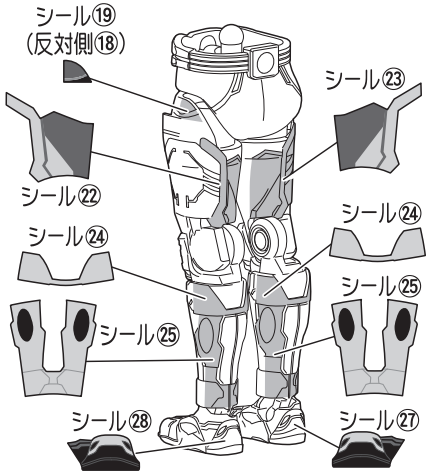

1 ネクストファイズの組み立て方

記号一覧
Symbol List

← 取り付けます
Attach

← 取り外します
Remove

← 動かします
Move

△ 向きに注意
Note The Direction

●本体にシールを貼り組み立てます。

※1 ネクストファイズのシールは1-1、1-2の2枚あります。

【後ろから見た図】

【後ろから見た図】

選んで取り付けます。

※シール①、⑬はお好みに貼ってください。

【後ろから見た図】

※シール⑭、⑮はお好みに貼ってください。

【ネクストファイズの完成】

●シールを貼ります。

武器の持たせ方

●この手で武器を持たせることができます。

●シールを貼ります。
アクセルフォーム用頭部

【後ろから見た図】

アクセルフォームへの換装

アクセルフォーム用胸部

外したアーマ前側に、アクセル
フォーム用胸部を取り付けて
本体に取り付けます。

エフェクトパーツの取り付け方

●フィギュアの足をエフェクト
パーツに取り付けられます。

※好きなポーズで取り付け
できます。

●台座に固定できます。

※イラストはイメージです。

●エフェクトパーツは台座
に固定できます。

2 ネクストカイザの組み立て方

記号一覧
Symbol List

取り付けます
Attach