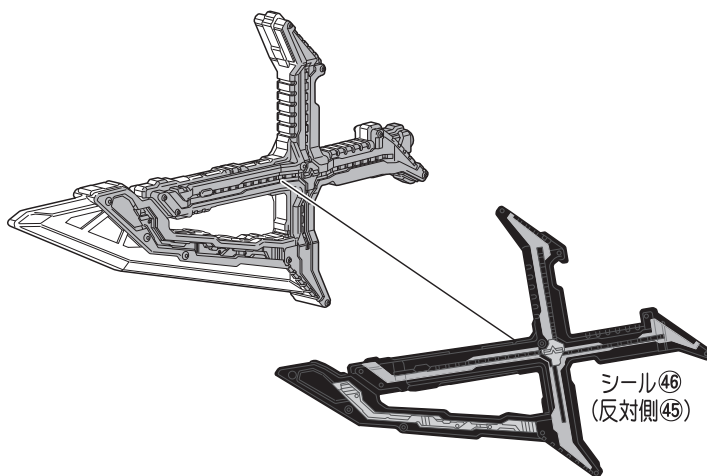

●フィギュアの足をエフェクト
パーツに取り付けられます。

※好きなポーズで取り付け
できます。

●台座に固定できます。

※イラストはイメージです。

●エフェクトパーツは台座
に固定できます。

2 ネクストカイザの組み立て方

記号一覧
Symbol List

取り付けます
Attach

取り外します
Remove

動かします
Move

向きに注意
Note The Direction

●本体にシールを貼り組み立てます。

●シールを貼ります。

武器の持たせ方

●この手で武器を持たせることができます。

台座への取り付け方

※付属の台座に、完成したフィギュア本体を取り付けることができます。

① 支柱を図の位置に動かします。

② フィギュア本体の腰の穴、または足裏の穴を使って、台座に固定できます。

※イメージです。

● 台座にシールを貼ります。

※シールは各台座に貼ってください。