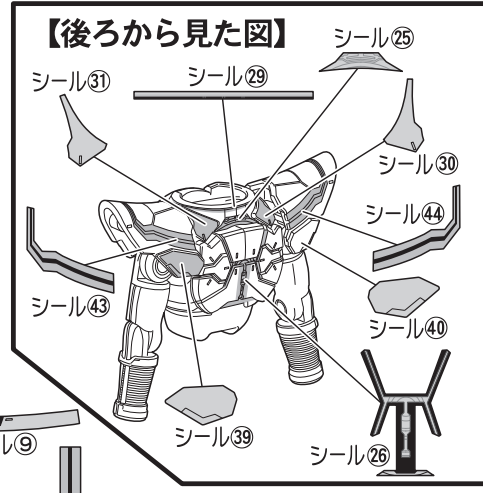

武器の持たせ方

●この手で武器を持たせることができます。

●シールを貼ります。
アクセルフォーム用頭部

【後ろから見た図】

アクセルフォームへの換装

アクセルフォーム用胸部

外したアーマ前側に、アクセル
フォーム用胸部を取り付けて
本体に取り付けます。

エフェクトパーツの取り付け方

●フィギュアの足をエフェクト
パーツに取り付けられます。

※好きなポーズで取り付け
できます。

●台座に固定できます。

※イラストはイメージです。

●エフェクトパーツは台座
に固定できます。

2 ネクストカイザの組み立て方

記号一覧
Symbol List

取り付けます
Attach

取り外します
Remove

動かします
Move

向きに注意
Note The Direction

●本体にシールを貼り組み立てます。

●シールを貼ります。

武器の持たせ方

●この手で武器を持たせることができます。

台座への取り付け方

※付属の台座に、完成したフィギュア本体を取り付けることができます。

① 支柱を図の位置に動かします。

② フィギュア本体の腰の穴、または足裏の穴を使って、台座に固定できます。

※イメージです。

● 台座にシールを貼ります。

※シールは各台座に貼ってください。