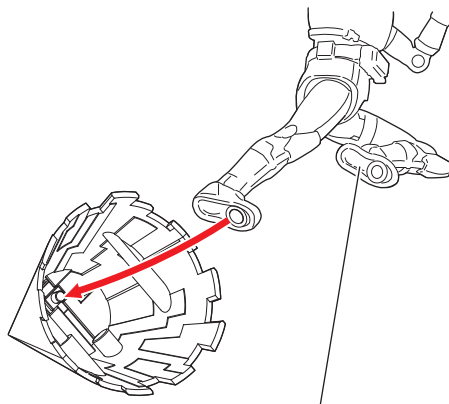

【後ろから見た図】

【後ろから見た図】

選んで取り付けます。

※シール①、⑬はお好みに貼ってください。

【後ろから見た図】

※シール⑭、⑮はお好みに貼ってください。

【ネクストファイズの完成】

●シールを貼ります。

武器の持たせ方

●この手で武器を持たせることができます。

●シールを貼ります。
アクセルフォーム用頭部

【後ろから見た図】

アクセルフォームへの換装

アクセルフォーム用胸部

外したアーマ前側に、アクセル
フォーム用胸部を取り付けて
本体に取り付けます。

エフェクトパーツの取り付け方

●フィギュアの足をエフェクト
パーツに取り付けられます。

※好きなポーズで取り付け
できます。

●台座に固定できます。

※イラストはイメージです。

●エフェクトパーツは台座
に固定できます。

2 ネクストカイザの組み立て方

記号一覧
Symbol List

取り付けます
Attach

取り外します
Remove

動かします
Move

向きに注意
Note The Direction

●本体にシールを貼り組み立てます。

●シールを貼ります。

武器の持たせ方

●この手で武器を持たせることができます。

台座への取り付け方