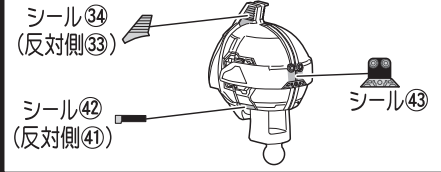

1 ネクストファイズの組み立て方

記号一覧
Symbol List

← 取り付けます
Attach

← 取り外します
Remove

← 動かします
Move

△ 向きに注意
Note The Direction

●本体にシールを貼り組み立てます。

※1 ネクストファイズのシールは1-1、1-2の2枚あります。

【後ろから見た図】

【後ろから見た図】

選んで取り付けます。

※シール①、⑬はお好みに貼ってください。

【後ろから見た図】

※シール⑭、⑮はお好みに貼ってください。

【ネクストファイズの完成】

●シールを貼ります。