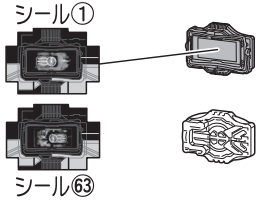

1 ネクストファイズの組み立て方

記号一覧
Symbol List

← 取り付けます
Attach

← 取り外します
Remove

← 動かします
Move

△ 向きに注意
Note The Direction

●本体にシールを貼り組み立てます。

※1 ネクストファイズのシールは1-1、1-2の2枚あります。

【後ろから見た図】

【後ろから見た図】

選んで取り付けます。

※シール①、⑬はお好みに貼ってください。

【後ろから見た図】

※シール⑭、⑮はお好みに貼ってください。

【ネクストファイズの完成】

●シールを貼ります。