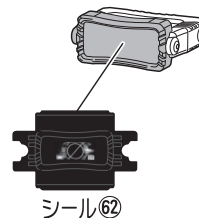

1 ネクストファイズの組み立て方

記号一覧
Symbol List

← 取り付けます
Attach

← 取り外します
Remove

← 動かします
Move

△ 向きに注意
Note The Direction

●本体にシールを貼り組み立てます。

※1 ネクストファイズのシールは1-1、1-2の2枚あります。

【後ろから見た図】

【後ろから見た図】

選んで取り付けます。

※シール①、⑬はお好みに貼ってください。

【後ろから見た図】

※シール⑭、⑮はお好みに貼ってください。

【ネクストファイズの完成】

●シールを貼ります。

武器の持たせ方

●この手で武器を持たせることができます。

●シールを貼ります。
アクセルフォーム用頭部

【後ろから見た図】

アクセルフォームへの換装

アクセルフォーム用胸部

外したアーマ前側に、アクセル
フォーム用胸部を取り付けて
本体に取り付けます。

エフェクトパーツの取り付け方