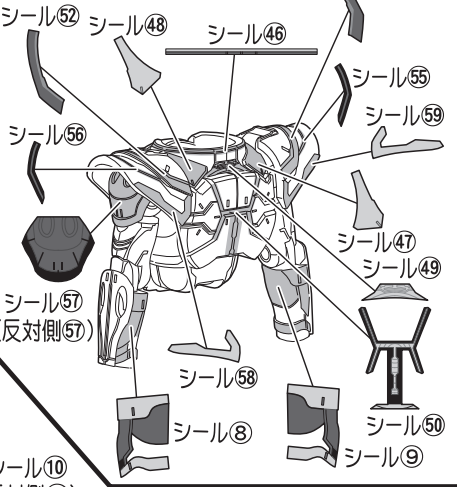

1 ネクストファイズの組み立て方

記号一覧
Symbol List

← 取り付けます
Attach

← 取り外します
Remove

← 動かします
Move

△ 向きに注意
Note The Direction

●本体にシールを貼り組み立てます。

※1 ネクストファイズのシールは1-1、1-2の2枚あります。

【後ろから見た図】

【後ろから見た図】

選んで取り付けます。

※シール①、⑬はお好みに貼ってください。

【後ろから見た図】

※シール⑭、⑮はお好みに貼ってください。

【ネクストファイズの完成】

●シールを貼ります。