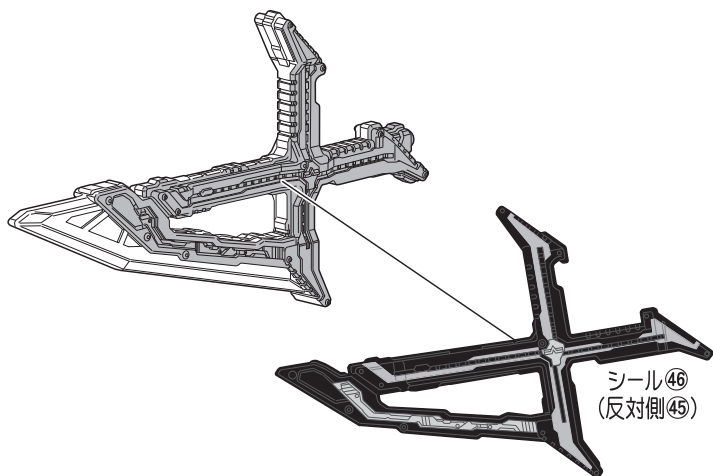

●フィギュアの足をエフェクト
パーツに取り付けられます。

※好きなポーズで取り付け
できます。

●台座に固定できます。

※イラストはイメージです。

●エフェクトパーツは台座
に固定できます。

2 ネクストカイザの組み立て方

記号一覧
Symbol List

取り付けます
Attach

取り外します
Remove

動かします
Move

向きに注意
Note The Direction

●本体にシールを貼り組み立てます。

●シールを貼ります。

武器の持たせ方

●この手で武器を持たせることができます。

台座への取り付け方

※付属の台座に、完成したフィギュア本体を取り付けることができます。

① 支柱を図の位置に動かします。

② フィギュア本体の腰の穴、または足裏の穴を使って、台座に固定できます。

※イメージです。

● 台座にシールを貼ります。

※シールは各台座に貼ってください。