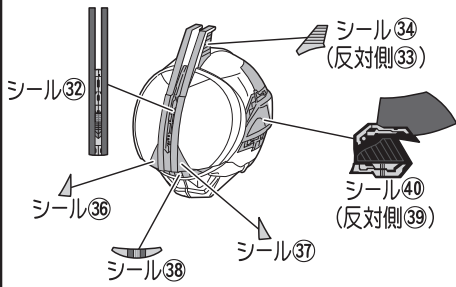

1 ネクストファイズの組み立て方

記号一覧
Symbol List

← 取り付けます
Attach

← 取り外します
Remove

← 動かします
Move

△ 向きに注意
Note The Direction

●本体にシールを貼り組み立てます。

※1 ネクストファイズのシールは1-1、1-2の2枚あります。

【後ろから見た図】

【後ろから見た図】

選んで取り付けます。

※シール①、⑬はお好みに貼ってください。

【後ろから見た図】

※シール⑭、⑮はお好みに貼ってください。

【ネクストファイズの完成】

●シールを貼ります。

武器の持たせ方

●この手で武器を持たせることができます。

●シールを貼ります。
アクセルフォーム用頭部

【後ろから見た図】

アクセルフォームへの換装

アクセルフォーム用胸部

外したアーマ前側に、アクセル
フォーム用胸部を取り付けて
本体に取り付けます。

エフェクトパーツの取り付け方