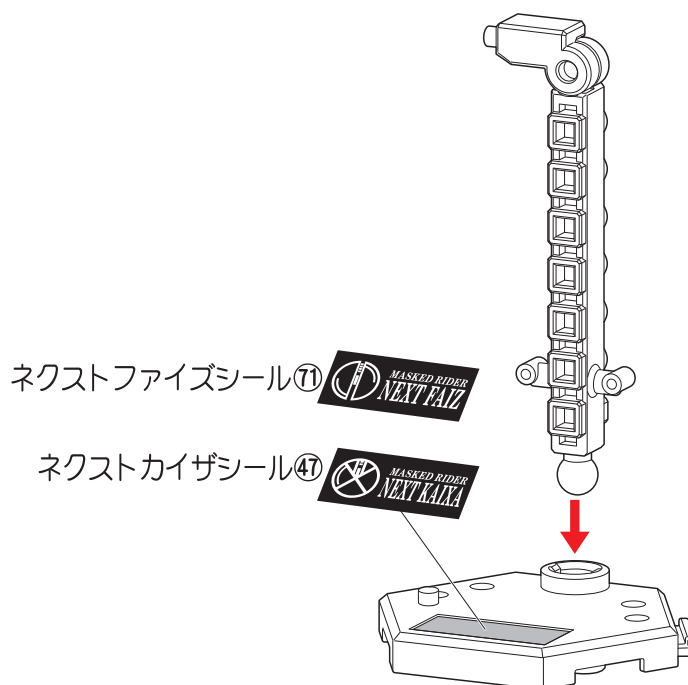

取り外します
Remove

動かします
Move

向きに注意
Note The Direction

●本体にシールを貼り組み立てます。

●シールを貼ります。

武器の持たせ方

●この手で武器を持たせることができます。

台座への取り付け方

※付属の台座に、完成したフィギュア本体を取り付けることができます。

① 支柱を図の位置に動かします。

② フィギュア本体の腰の穴、または足裏の穴を使って、台座に固定できます。

※イメージです。

● 台座にシールを貼ります。

※シールは各台座に貼ってください。