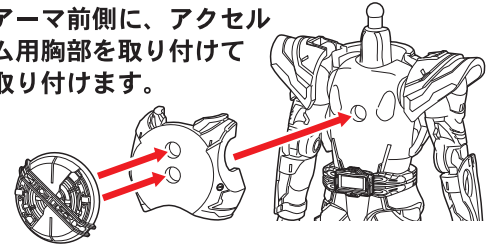

【後ろから見た図】

【後ろから見た図】

選んで取り付けます。

※シール①、⑬はお好みに貼ってください。

【後ろから見た図】

※シール⑭、⑮はお好みに貼ってください。

【ネクストファイズの完成】

●シールを貼ります。

武器の持たせ方

●この手で武器を持たせることができます。

●シールを貼ります。
アクセルフォーム用頭部

【後ろから見た図】

アクセルフォームへの換装

アクセルフォーム用胸部

外したアーマ前側に、アクセル
フォーム用胸部を取り付けて
本体に取り付けます。

エフェクトパーツの取り付け方

●フィギュアの足をエフェクト
パーツに取り付けられます。

※好きなポーズで取り付け
できます。

●台座に固定できます。

※イラストはイメージです。

●エフェクトパーツは台座
に固定できます。

2 ネクストカイザの組み立て方

記号一覧
Symbol List

取り付けます
Attach