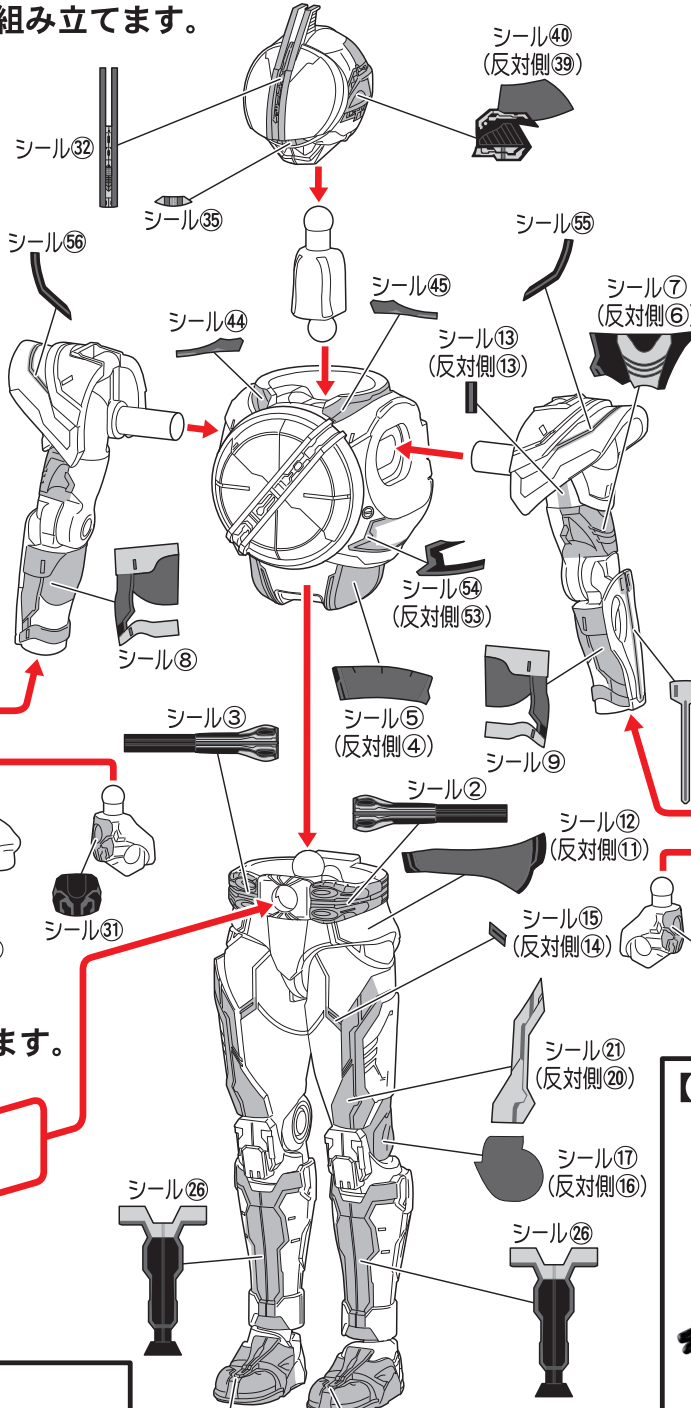

1 ネクストファイズの組み立て方

記号一覧
Symbol List

← 取り付けます
Attach

← 取り外します
Remove

← 動かします
Move

△ 向きに注意
Note The Direction

●本体にシールを貼り組み立てます。

※1 ネクストファイズのシールは1-1、1-2の2枚あります。

【後ろから見た図】

【後ろから見た図】

選んで取り付けます。

※シール①、⑬はお好みに貼ってください。

【後ろから見た図】

※シール⑭、⑮はお好みに貼ってください。

【ネクストファイズの完成】

●シールを貼ります。

武器の持たせ方

●この手で武器を持たせることができます。

●シールを貼ります。
アクセルフォーム用頭部

【後ろから見た図】

アクセルフォームへの換装

アクセルフォーム用胸部

外したアーマ前側に、アクセル
フォーム用胸部を取り付けて
本体に取り付けます。

エフェクトパーツの取り付け方

※付属の台座に、完成したフィギュア本体を取り付けることができます。

① 支柱を図の位置に動かします。

② フィギュア本体の腰の穴、または足裏の穴を使って、台座に固定できます。

※イメージです。

● 台座にシールを貼ります。

※シールは各台座に貼ってください。