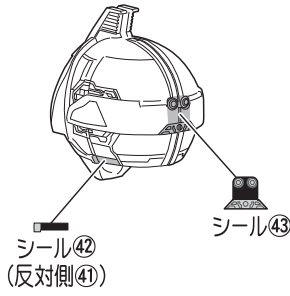

【後ろから見た図】

【後ろから見た図】

選んで取り付けます。

※シール①、⑬はお好みに貼ってください。

【後ろから見た図】

※シール⑭、⑮はお好みに貼ってください。

【ネクストファイズの完成】

●シールを貼ります。

武器の持たせ方

●この手で武器を持たせることができます。

●シールを貼ります。
アクセルフォーム用頭部

【後ろから見た図】

アクセルフォームへの換装

アクセルフォーム用胸部

外したアーマ前側に、アクセル
フォーム用胸部を取り付けて
本体に取り付けます。

エフェクトパーツの取り付け方

●フィギュアの足をエフェクト
パーツに取り付けられます。

※好きなポーズで取り付け
できます。

●台座に固定できます。

※イラストはイメージです。

●エフェクトパーツは台座
に固定できます。

2 ネクストカイザの組み立て方

記号一覧
Symbol List

取り付けます
Attach