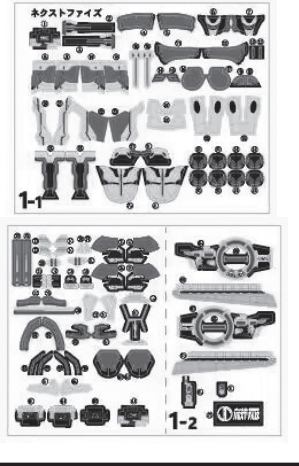

1 ネクストファイズの組み立て方

記号一覧
Symbol List

← 取り付けます
Attach

← 取り外します
Remove

← 動かします
Move

△ 向きに注意
Note The Direction

●本体にシールを貼り組み立てます。

※1 ネクストファイズのシールは1-1、1-2の2枚あります。

【後ろから見た図】

【後ろから見た図】

選んで取り付けます。

※シール①、⑬はお好みに貼ってください。

【後ろから見た図】

※シール⑭、⑮はお好みに貼ってください。

【ネクストファイズの完成】

●シールを貼ります。

武器の持たせ方

●この手で武器を持たせることができます。

●シールを貼ります。
アクセルフォーム用頭部

【後ろから見た図】

アクセルフォームへの換装

アクセルフォーム用胸部

外したアーマ前側に、アクセル
フォーム用胸部を取り付けて
本体に取り付けます。

エフェクトパーツの取り付け方

●フィギュアの足をエフェクト
パーツに取り付けられます。

※好きなポーズで取り付け
できます。

●台座に固定できます。

※イラストはイメージです。

●エフェクトパーツは台座
に固定できます。

2 ネクストカイザの組み立て方

記号一覧
Symbol List

取り付けます
Attach