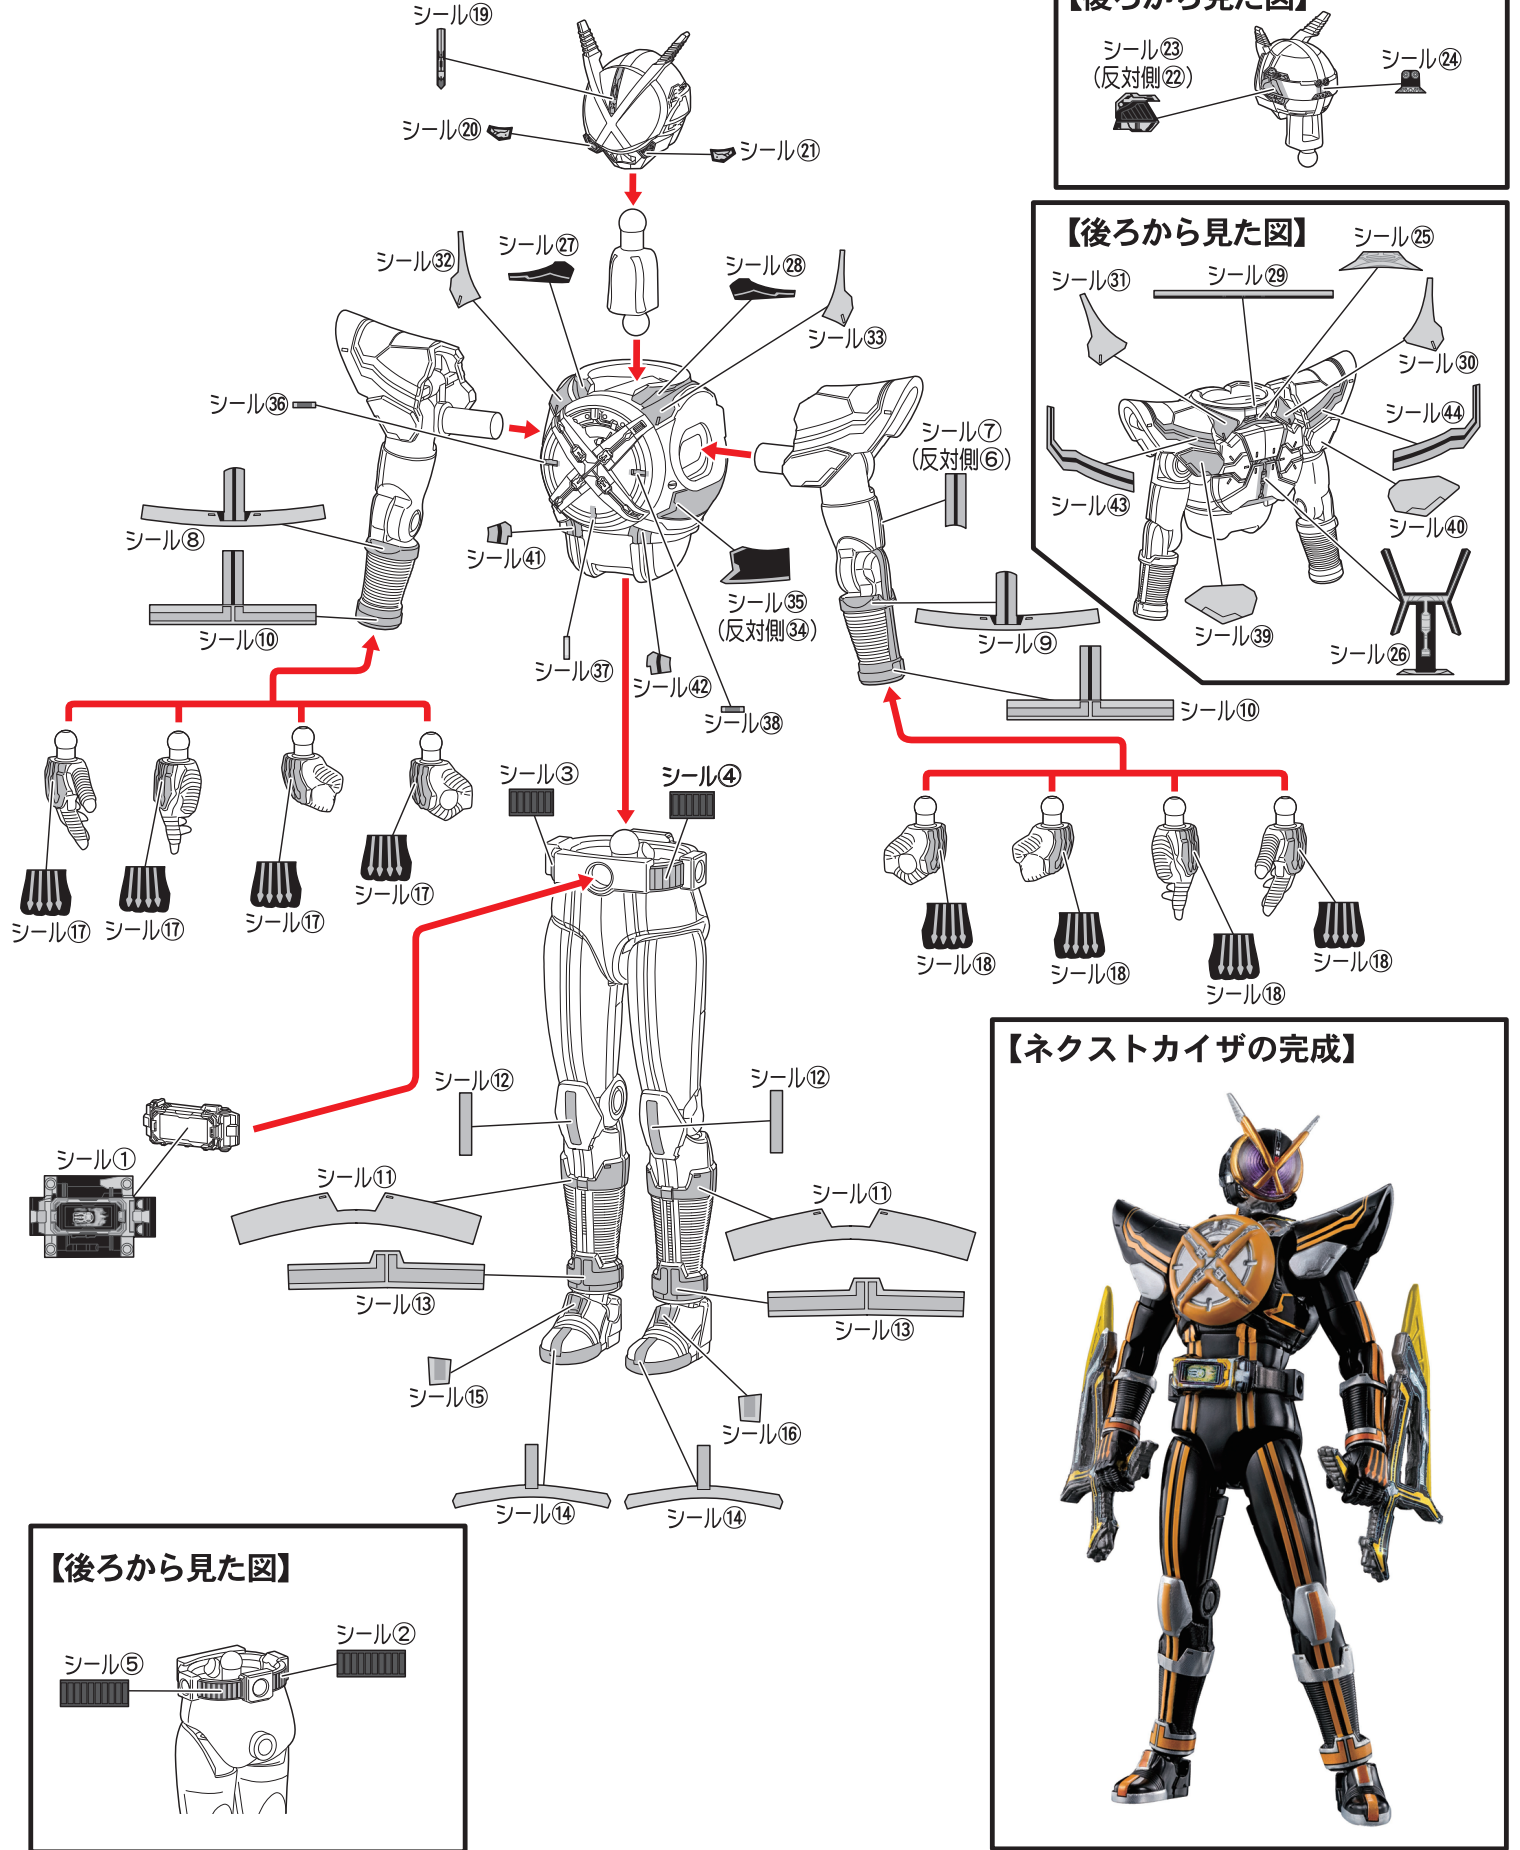

SO-DO CHRONICLE

20th

仮面ライダー 555
MASKED RIDER 555

パラダイス・リゲイント
セット 01

1 ネクストファイズ

2 ネクストカイザ

品目コード：2733281

⚠ 注意 お買い上げのお客様へ 必ずお読みください。

●フィギュアの足をエフェクト
パーツに取り付けられます。

※好きなポーズで取り付け
できます。

●台座に固定できます。

※イラストはイメージです。

●エフェクトパーツは台座
に固定できます。

2 ネクストカイザの組み立て方

記号一覧
Symbol List

取り付けます
Attach

取り外します
Remove

動かします
Move

向きに注意
Note The Direction

●本体にシールを貼り組み立てます。

●シールを貼ります。

武器の持たせ方

●この手で武器を持たせることができます。

台座への取り付け方

※付属の台座に、完成したフィギュア本体を取り付けることができます。

① 支柱を図の位置に動かします。

② フィギュア本体の腰の穴、または足裏の穴を使って、台座に固定できます。

※イメージです。

● 台座にシールを貼ります。

※シールは各台座に貼ってください。