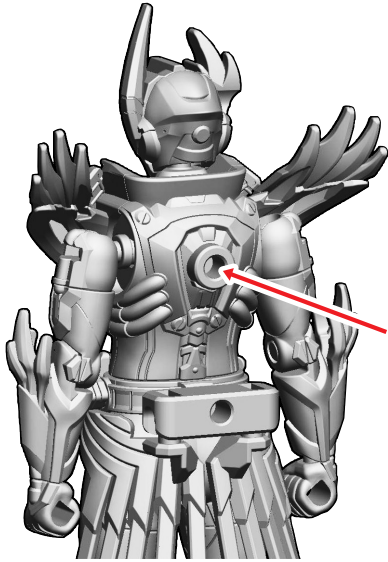

# 仮面ライダーヴァルバードの組み立て

記号一覧  
Symbol List

← 取り付けます  
Attach

← 取り外します  
Remove

← 動かします  
Move

△ 向きに注意  
Note The Direction

※選んで取り付けます。

※選んで取り付けます。

# 仮面ライダーヴァルバードの組み立て

記号一覧  
Symbol List

← 取り付けます Attach  
← 取り外します Remove  
→ 動かします Move  
▶ 向きに注意 Note The Direction

※武器を持たせる  
ことができます。

※背中に取り付ける  
ことができます。

【後ろから見た図】

【仮面ライダーヴァルバードの完成】

記号一覧  
Symbol List