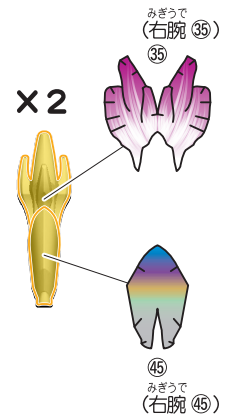

品目コード：2724623

⚠ 警告 (けいこく)

保護者の方へ 必ずお読みください。

- 小部品があります。誤飲・窒息の危険がありますので、3才未満のお子様には絶対に与えないでください。

⚠ 注意 (ちゅうい)

- 可動部分・取付部分のスキマには指などを入れないでください。はさまれてケガをする恐れがあります。
- 部品はきれいに切り取り、切り取ったあとのクズは捨ててください。

《使用上の注意》

- 本商品を樹脂製のソファやシート、タイルなどの上に置かないでください。長時間接触していると色が移る場合があります。
- 可動部分・取付部分を無理な方向に強く引っ張ったり、曲げたりしないでください。

# 仮面ライダーマジェードのシールの貼り付け・組み立て

記号一覧  
Symbol List

← 取り付けます Attach  
← 取り外します Remove  
→ 動かします Move  
▶ 向きに注意 Note The Direction

# 仮面ライダーマジェードの組み立て

記号一覧  
Symbol List

- ← 取り付けます Attach
- ← 取り外します Remove
- 動かします Move
- ▶ 向きに注意 Note The Direction

仮面ライダーマジェードの完成  
【仮面ライダーマジェードの完成】

# 仮面ライダーヴァルバドのシールの貼り付け

記号一覧  
Symbol List

← 取り付けます Attach  
← 取り外します Remove  
→ 動かします Move  
▶ 向きに注意 Note The Direction