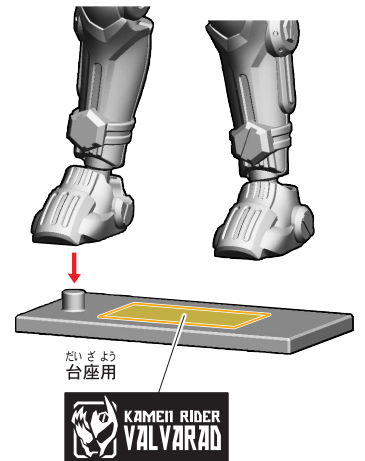

# 仮面ライダーヴァルバドのシールの貼り付け・組み立て

記号一覧  
Symbol List

← 取り付けます Attach  
← 取り外します Remove  
→ 動かします Move  
▶ 向きに注意 Note The Direction

⑤①  
はんたい  
(反対 ⑤①)

※先に⑥⑩を貼り、その位置に合わせて⑤⑨を貼ります。

台座の使い方

# 仮面ライダーヴァルバードの組み立て

記号一覧  
Symbol List

← 取り付けます  
Attach

← 取り外します  
Remove

← 動かします  
Move

△ 向きに注意  
Note The Direction

※選んで取り付けます。

※選んで取り付けます。