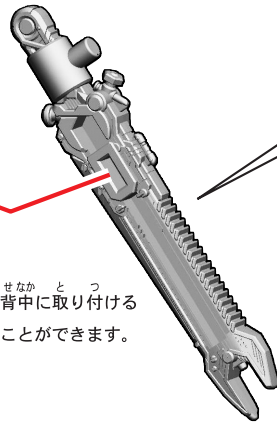

# 仮面ライダーヴァルバードの組み立て

記号一覧  
Symbol List

← 取り付けます Attach  
← 取り外します Remove  
→ 動かします Move  
▶ 向きに注意 Note The Direction

※武器を持たせる  
ことができます。

※背中に取り付ける  
ことができます。

【後ろから見た図】

【仮面ライダーヴァルバードの完成】

記号一覧  
Symbol List

- 取り付けます**  
Attach
- 取り外します**  
Remove
- 動かします**  
Move
- 向きに注意**  
Note The Direction

<ヴェノムマリナー>

<バーニングゴリラ>

<ヒーケスローズ>

<ドッキリショベル>