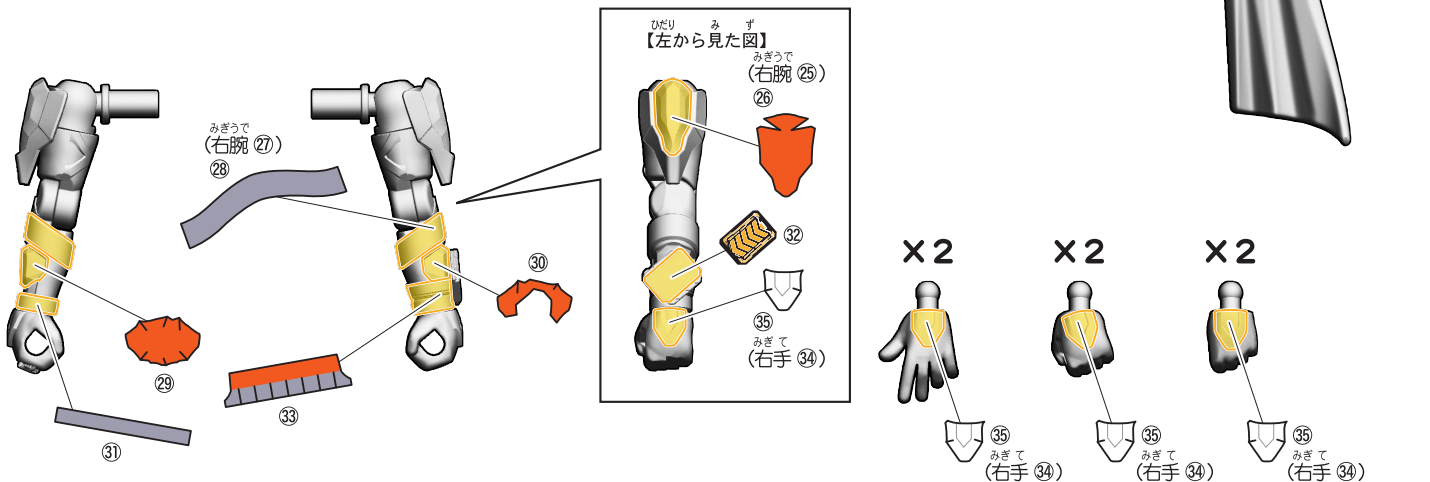

仮面ライダーマジェードのシールの貼り付け・組み立て

記号一覧
Symbol List

← 取り付けます Attach
← 取り外します Remove
→ 動かします Move
▶ 向きに注意 Note The Direction