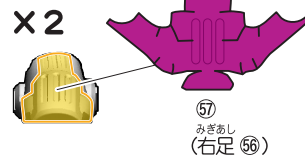

# 仮面ライダーヴァルバドのシールの貼り付け

記号一覧  
Symbol List

← 取り付けます Attach  
← 取り外します Remove  
→ 動かします Move  
▶ 向きに注意 Note The Direction

# 仮面ライダーヴァルバドのシールの貼り付け・組み立て

記号一覧  
Symbol List

← 取り付けます Attach  
← 取り外します Remove  
→ 動かします Move  
▶ 向きに注意 Note The Direction

⑤①  
はんたい  
(反対 ⑤①)

※先に⑥⑩を貼り、その位置に合わせて⑤⑨を貼ります。

台座の使い方

# 仮面ライダーヴァルバードの組み立て

記号一覧  
Symbol List

← 取り付けます  
Attach

← 取り外します  
Remove

← 動かします  
Move

△ 向きに注意  
Note The Direction

※選んで取り付けます。

※選んで取り付けます。