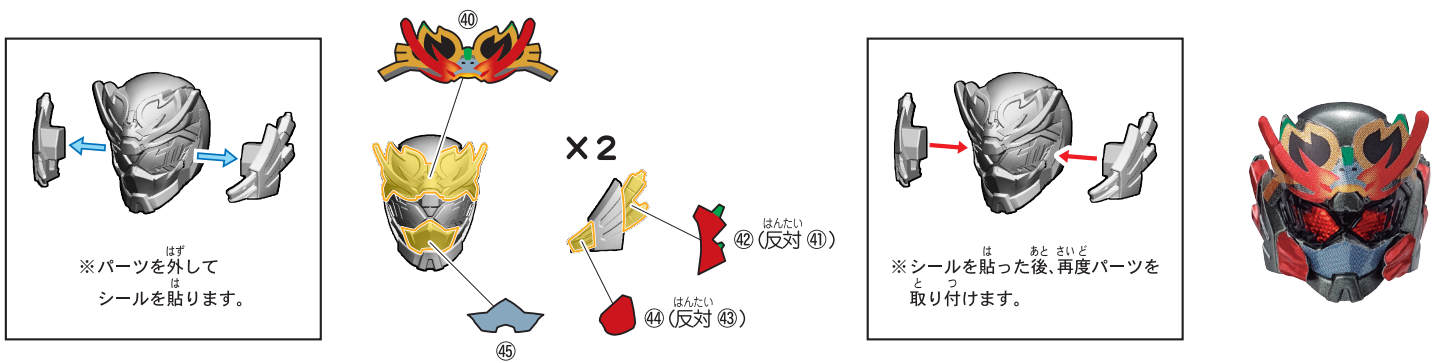

# 仮面ライダーヴァルバードの組み立て

記号一覧  
Symbol List

← 取り付けます Attach  
← 取り外します Remove  
→ 動かします Move  
▶ 向きに注意 Note The Direction

※武器を持たせる  
ことができます。

※背中に取り付ける  
ことができます。

【後ろから見た図】

【仮面ライダーヴァルバードの完成】

記号一覧  
Symbol List

- 取り付けます**  
Attach
- 取り外します**  
Remove
- 動かします**  
Move
- 向きに注意**  
Note The Direction

<ヴェノムマリナー>

<バーニングゴリラ>

<ヒーケスローズ>

<ドッキリショベル>