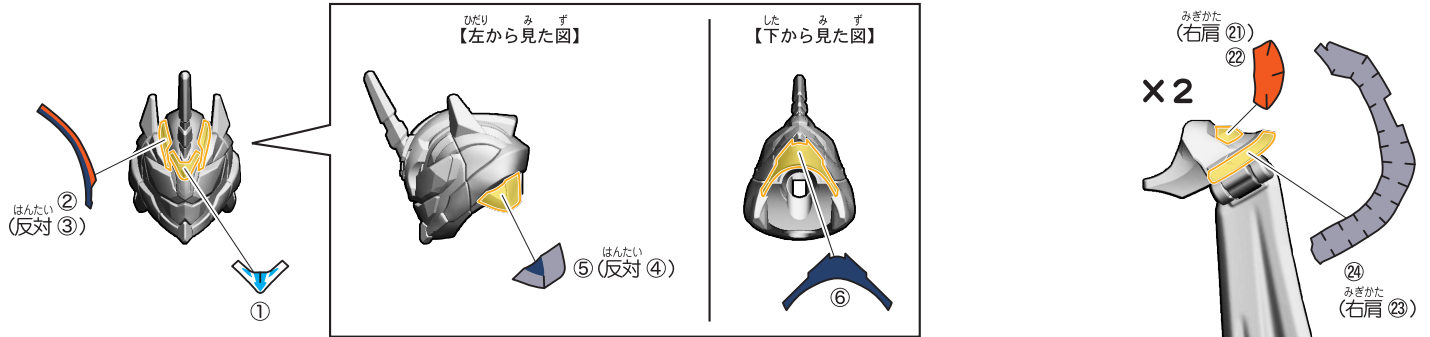

仮面ライダーマジェードのシールの貼り付け・組み立て

記号一覧
Symbol List

← 取り付けます Attach
← 取り外します Remove
→ 動かします Move
▶ 向きに注意 Note The Direction