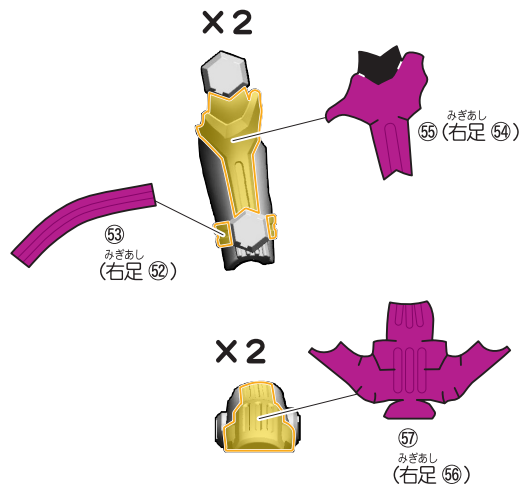

# 仮面ライダーヴァルバドのシールの貼り付け

記号一覧  
Symbol List

← 取り付けます Attach  
← 取り外します Remove  
→ 動かします Move  
▶ 向きに注意 Note The Direction

# 仮面ライダーヴァルバドのシールの貼り付け・組み立て

記号一覧  
Symbol List

← 取り付けます Attach  
← 取り外します Remove  
→ 動かします Move  
▶ 向きに注意 Note The Direction

⑤①  
はんたい  
(反対 ⑤①)

※先に⑥⑩を貼り、その位置に合わせて⑤⑨を貼ります。

台座の使い方

# 仮面ライダーヴァルバードの組み立て

記号一覧  
Symbol List

← 取り付けます  
Attach

← 取り外します  
Remove

← 動かします  
Move

△ 向きに注意  
Note The Direction

※選んで取り付けます。

※選んで取り付けます。

# 仮面ライダーヴァルバードの組み立て

記号一覧  
Symbol List

← 取り付けます Attach  
← 取り外します Remove  
→ 動かします Move  
▶ 向きに注意 Note The Direction

※武器を持たせる  
ことができます。

※背中に取り付ける  
ことができます。

【後ろから見た図】

【仮面ライダーヴァルバードの完成】

記号一覧  
Symbol List