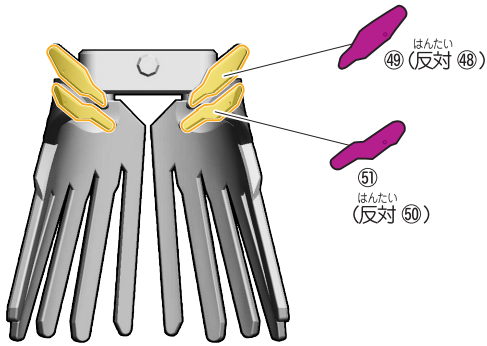

# 仮面ライダーマジェードの組み立て

記号一覧  
Symbol List

- ← 取り付けます Attach
- ← 取り外します Remove
- 動かします Move
- ▶ 向きに注意 Note The Direction

仮面ライダーマジェードの完成  
【仮面ライダーマジェードの完成】

# 仮面ライダーヴァルバドのシールの貼り付け

記号一覧  
Symbol List

← 取り付けます Attach  
← 取り外します Remove  
→ 動かします Move  
▶ 向きに注意 Note The Direction

# 仮面ライダーヴァルバドのシールの貼り付け・組み立て

記号一覧  
Symbol List

← 取り付けます Attach  
← 取り外します Remove  
→ 動かします Move  
▶ 向きに注意 Note The Direction

⑤①  
はんたい  
(反対 ⑤①)

※先に⑥⑩を貼り、その位置に合わせて⑤⑨を貼ります。

台座の使い方

# 仮面ライダーヴァルバードの組み立て

記号一覧  
Symbol List

← 取り付けます  
Attach

← 取り外します  
Remove

← 動かします  
Move

△ 向きに注意  
Note The Direction

※選んで取り付けます。

※選んで取り付けます。