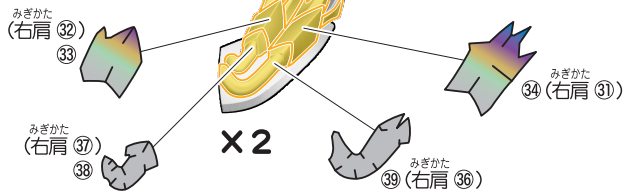

# 仮面ライダーマジェードの組み立て

記号一覧  
Symbol List

- ← 取り付けます Attach
- ← 取り外します Remove
- 動かします Move
- ▶ 向きに注意 Note The Direction

仮面ライダーマジェードの完成  
【仮面ライダーマジェードの完成】

# 仮面ライダーヴァルバドのシールの貼り付け

記号一覧  
Symbol List

← 取り付けます Attach  
← 取り外します Remove  
→ 動かします Move  
▶ 向きに注意 Note The Direction