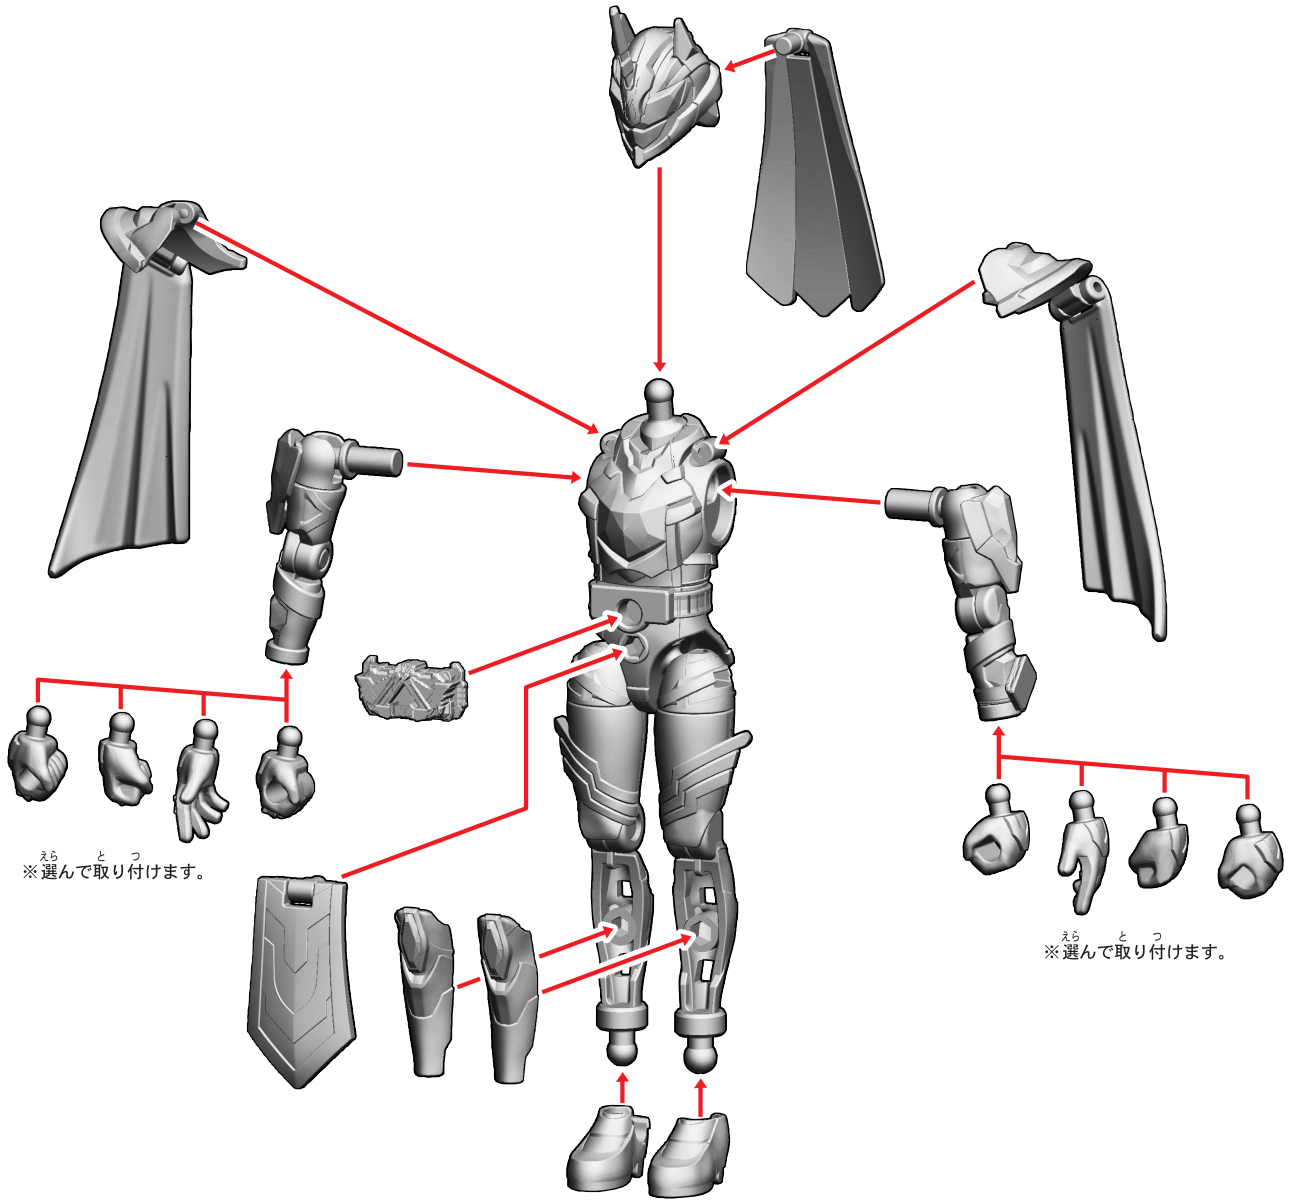

仮面ライダーマジェードの組み立て

記号一覧
Symbol List

- ← 取り付けます Attach
- ← 取り外します Remove
- → 動かします Move
- 向きに注意 Note The Direction