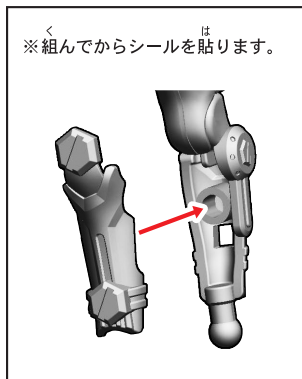

# 仮面ライダーヴァルバドのシールの貼り付け・組み立て

記号一覧  
Symbol List

← 取り付けます Attach  
← 取り外します Remove  
→ 動かします Move  
▶ 向きに注意 Note The Direction

⑤①  
はんたい  
(反対 ⑤①)

※先に⑥⑩を貼り、その位置に合わせて⑤⑨を貼ります。

台座の使い方