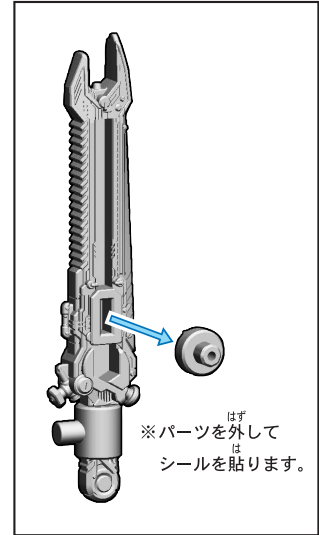

仮面ライダーヴァルバドのシールの貼り付け・組み立て

記号一覧
Symbol List

← 取り付けます Attach
← 取り外します Remove
→ 動かします Move
▶ 向きに注意 Note The Direction

⑤①
はんたい
(反対 ⑤①)