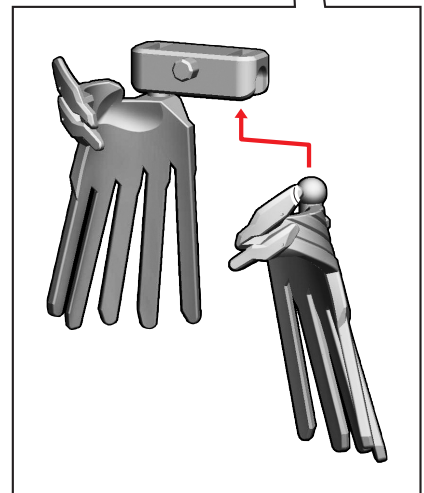

# 仮面ライダーヴァルバードの組み立て

記号一覧  
Symbol List

← 取り付けます  
Attach

← 取り外します  
Remove

← 動かします  
Move

△ 向きに注意  
Note The Direction

※選んで取り付けます。

※選んで取り付けます。

# 仮面ライダーヴァルバードの組み立て

記号一覧  
Symbol List

← 取り付けます Attach  
← 取り外します Remove  
→ 動かします Move  
▶ 向きに注意 Note The Direction

※武器を持たせる  
ことができます。

※背中に取り付ける  
ことができます。

【後ろから見た図】

【仮面ライダーヴァルバードの完成】

記号一覧  
Symbol List