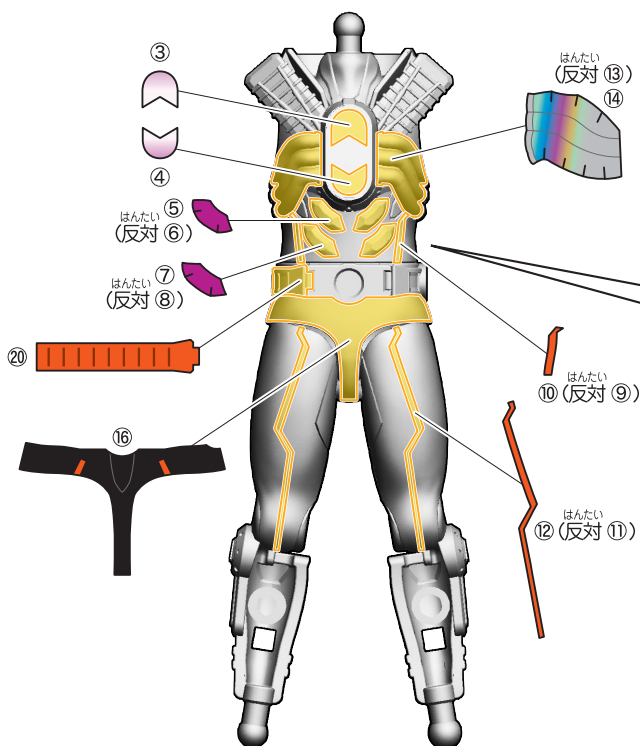

# 仮面ライダーマジェードの組み立て

記号一覧  
Symbol List

- ← 取り付けます Attach
- ← 取り外します Remove
- 動かします Move
- ▶ 向きに注意 Note The Direction

仮面ライダーマジェードの完成  
【仮面ライダーマジェードの完成】

# 仮面ライダーヴァルバドのシールの貼り付け

記号一覧  
Symbol List

← 取り付けます Attach  
← 取り外します Remove  
→ 動かします Move  
▶ 向きに注意 Note The Direction