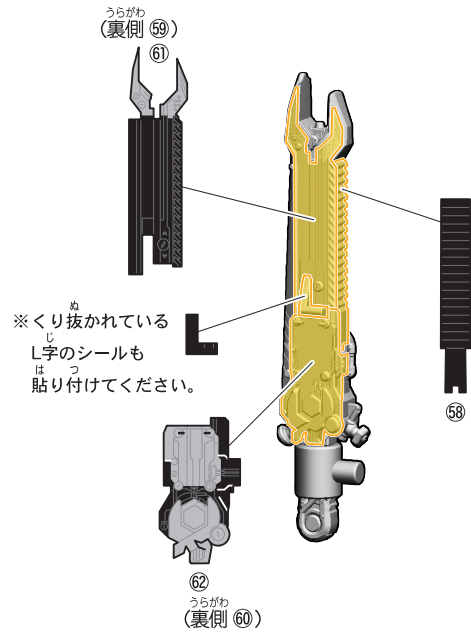

※先に⑥⑩を貼り、その位置に合わせて⑤⑨を貼ります。