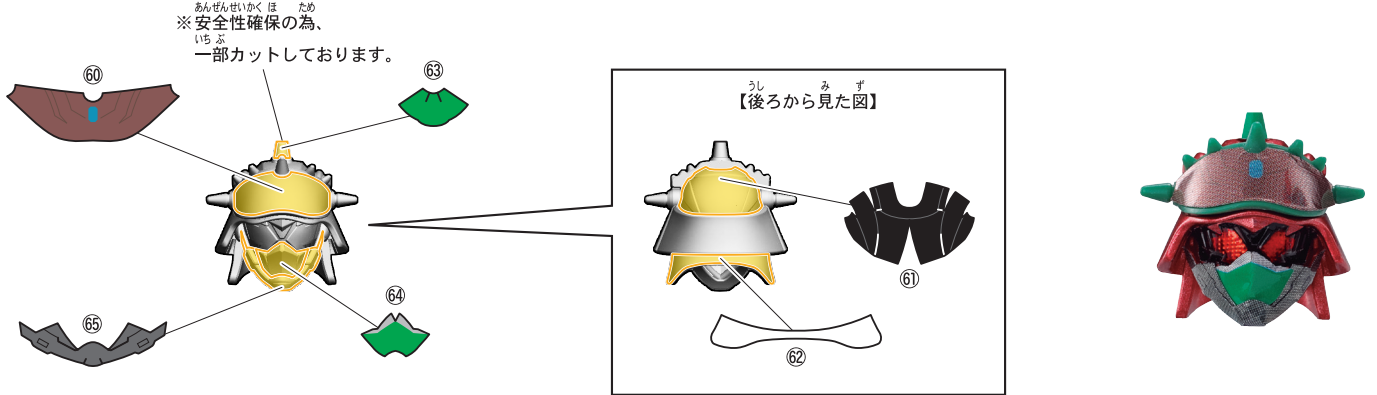

# 仮面ライダーヴァルバードの組み立て

記号一覧  
Symbol List

← 取り付けます Attach  
← 取り外します Remove  
→ 動かします Move  
▶ 向きに注意 Note The Direction

※武器を持たせる  
ことができます。

※背中に取り付ける  
ことができます。

【後ろから見た図】

【仮面ライダーヴァルバードの完成】

記号一覧  
Symbol List

- 取り付けます**  
Attach
- 取り外します**  
Remove
- 動かします**  
Move
- 向きに注意**  
Note The Direction

<ヴェノムマリナー>

<バーニングゴリラ>

<ヒーケスローズ>

<ドッキリショベル>