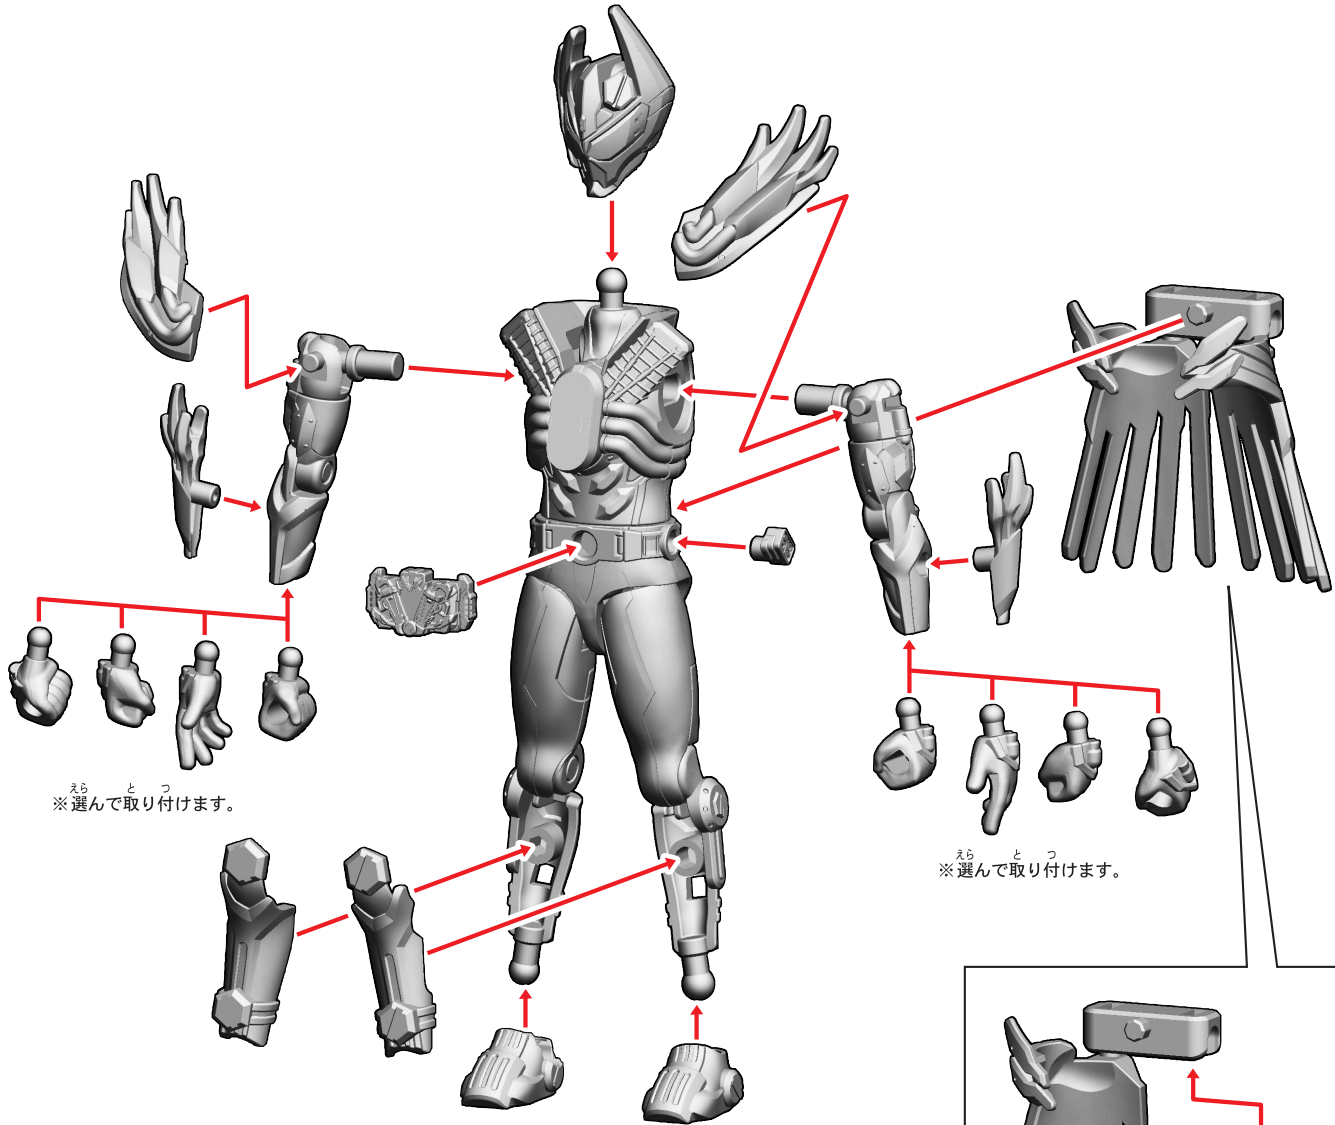

# 仮面ライダーヴァルバードの組み立て

記号一覧  
Symbol List

← 取り付けます  
Attach

← 取り外します  
Remove

← 動かします  
Move

△ 向きに注意  
Note The Direction

※選んで取り付けます。

※選んで取り付けます。

# 仮面ライダーヴァルバードの組み立て

記号一覧  
Symbol List

← 取り付けます Attach  
← 取り外します Remove  
→ 動かします Move  
▶ 向きに注意 Note The Direction

※武器を持たせる  
ことができます。

※背中に取り付ける  
ことができます。

【後ろから見た図】

【仮面ライダーヴァルバードの完成】

記号一覧  
Symbol List