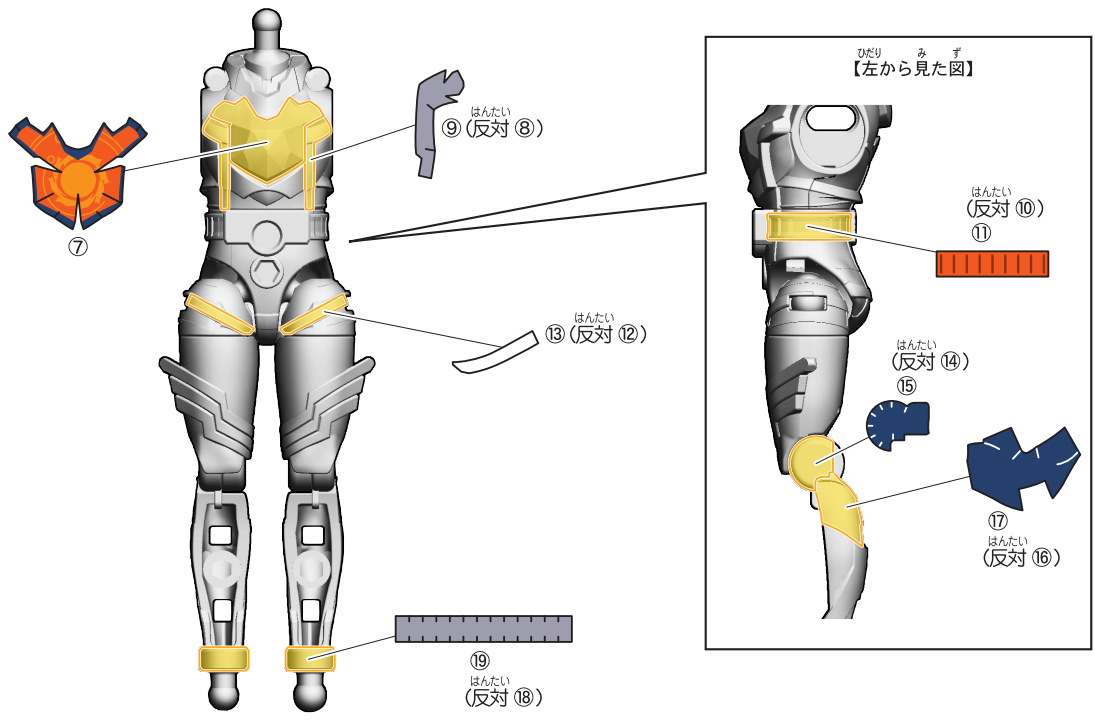

仮面ライダーマジェードのシールの貼り付け・組み立て

記号一覧
Symbol List

← 取り付けます Attach
← 取り外します Remove
→ 動かします Move
▶ 向きに注意 Note The Direction