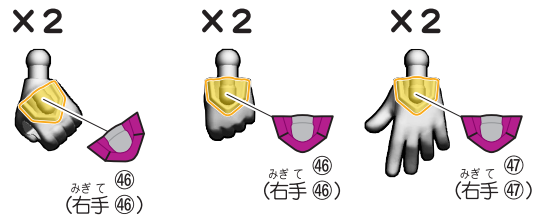

# 仮面ライダーマジェードのシールの貼り付け・組み立て

記号一覧  
Symbol List

← 取り付けます Attach  
← 取り外します Remove  
→ 動かします Move  
▶ 向きに注意 Note The Direction

# 仮面ライダーマジェードの組み立て

記号一覧  
Symbol List

- ← 取り付けます Attach
- ← 取り外します Remove
- 動かします Move
- ▶ 向きに注意 Note The Direction

仮面ライダーマジェードの完成  
【仮面ライダーマジェードの完成】

# 仮面ライダーヴァルバドのシールの貼り付け

記号一覧  
Symbol List

← 取り付けます Attach  
← 取り外します Remove  
→ 動かします Move  
▶ 向きに注意 Note The Direction