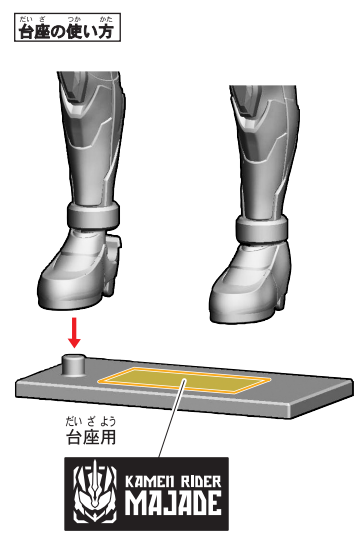

仮面ライダーマジェードのシールの貼り付け・組み立て

記号一覧
Symbol List

← 取り付けます Attach
← 取り外します Remove
→ 動かします Move
▶ 向きに注意 Note The Direction