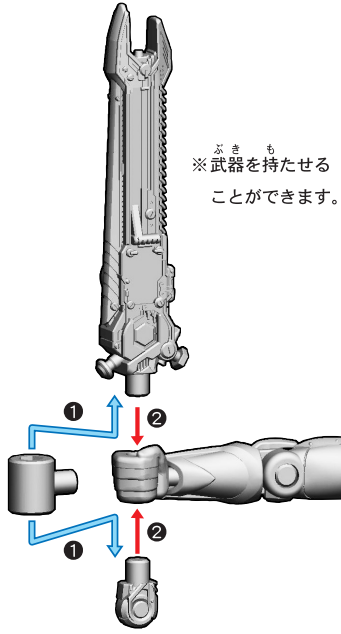

# 仮面ライダーヴァルバードの組み立て

記号一覧  
Symbol List

← 取り付けます  
Attach

← 取り外します  
Remove

← 動かします  
Move

△ 向きに注意  
Note The Direction

※選んで取り付けます。

※選んで取り付けます。

# 仮面ライダーヴァルバードの組み立て

記号一覧  
Symbol List

← 取り付けます Attach  
← 取り外します Remove  
→ 動かします Move  
▶ 向きに注意 Note The Direction

※武器を持たせる  
ことができます。

※背中に取り付ける  
ことができます。

【後ろから見た図】

【仮面ライダーヴァルバードの完成】

記号一覧  
Symbol List