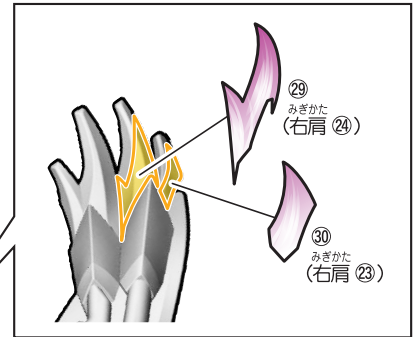

# 仮面ライダーマジェードの組み立て

記号一覧  
Symbol List

- ← 取り付けます Attach
- ← 取り外します Remove
- 動かします Move
- ▶ 向きに注意 Note The Direction

仮面ライダーマジェードの完成  
【仮面ライダーマジェードの完成】

# 仮面ライダーヴァルバドのシールの貼り付け

記号一覧  
Symbol List

← 取り付けます Attach  
← 取り外します Remove  
→ 動かします Move  
▶ 向きに注意 Note The Direction