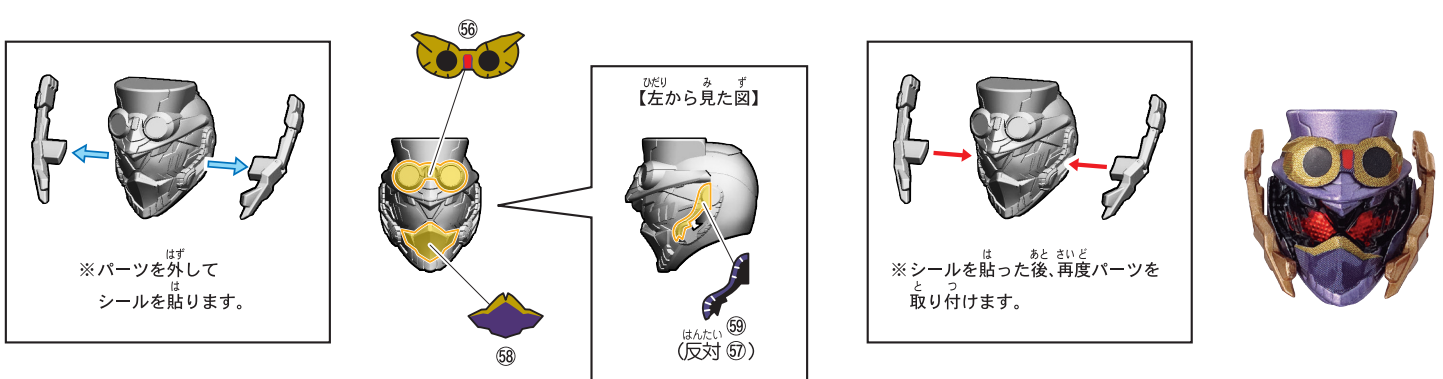

# 仮面ライダーヴァルバードの組み立て

記号一覧  
Symbol List

← 取り付けます Attach  
← 取り外します Remove  
→ 動かします Move  
▶ 向きに注意 Note The Direction

※武器を持たせる  
ことができます。

※背中に取り付ける  
ことができます。

【後ろから見た図】

【仮面ライダーヴァルバードの完成】

記号一覧  
Symbol List

- 取り付けます**  
Attach
- 取り外します**  
Remove
- 動かします**  
Move
- 向きに注意**  
Note The Direction

<ヴェノムマリナー>

<バーニングゴリラ>

<ヒーケスローズ>

<ドッキリショベル>