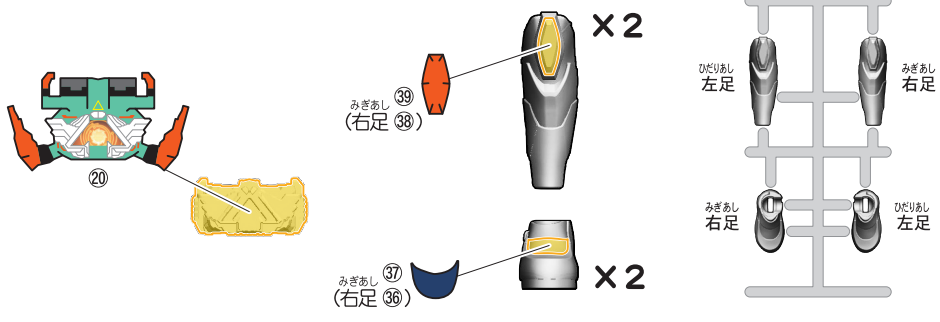

品目コード：2724623

⚠ 警告 (けいこく)

保護者の方へ 必ずお読みください。

- 小部品があります。誤飲・窒息の危険がありますので、3才未満のお子様には絶対に与えないでください。

⚠ 注意 (ちゅうい)

- 可動部分・取付部分のスキマには指などを入れないでください。はさまれてケガをする恐れがあります。
- 部品はきれいに切り取り、切り取ったあとのクズは捨ててください。

《使用上の注意》

- 本商品を樹脂製のソファやシート、タイルなどの上に置かないでください。長時間接触していると色が移る場合があります。
- 可動部分・取付部分を無理な方向に強く引っ張ったり、曲げたりしないでください。

# 仮面ライダーマジェードのシールの貼り付け・組み立て

記号一覧  
Symbol List

← 取り付けます Attach  
← 取り外します Remove  
→ 動かします Move  
▶ 向きに注意 Note The Direction