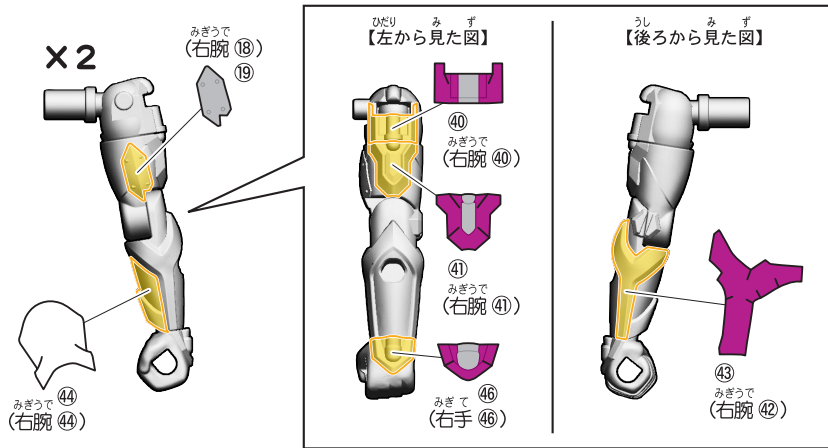

仮面ライダーヴァルバドのシールの貼り付け

記号一覧
Symbol List

← 取り付けます Attach
← 取り外します Remove
→ 動かします Move
▶ 向きに注意 Note The Direction