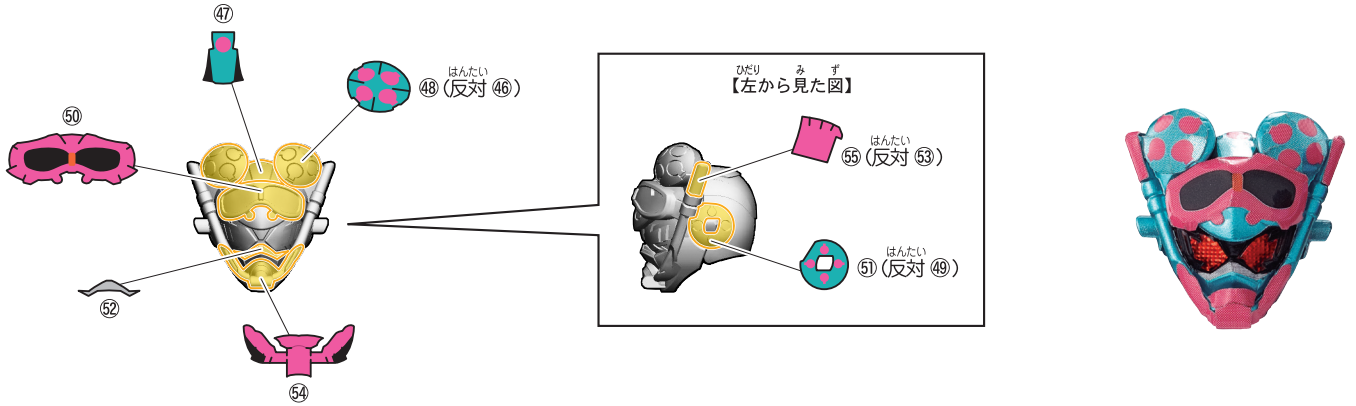

# 仮面ライダーヴァルバードの組み立て

記号一覧  
Symbol List

← 取り付けます Attach  
← 取り外します Remove  
→ 動かします Move  
▶ 向きに注意 Note The Direction

※武器を持たせる  
ことができます。

※背中に取り付ける  
ことができます。

【後ろから見た図】

【仮面ライダーヴァルバードの完成】

記号一覧  
Symbol List

- 取り付けます**  
Attach
- 取り外します**  
Remove
- 動かします**  
Move
- 向きに注意**  
Note The Direction

<ヴェノムマリナー>

<バーニングゴリラ>

<ヒーケスローズ>

<ドッキリショベル>