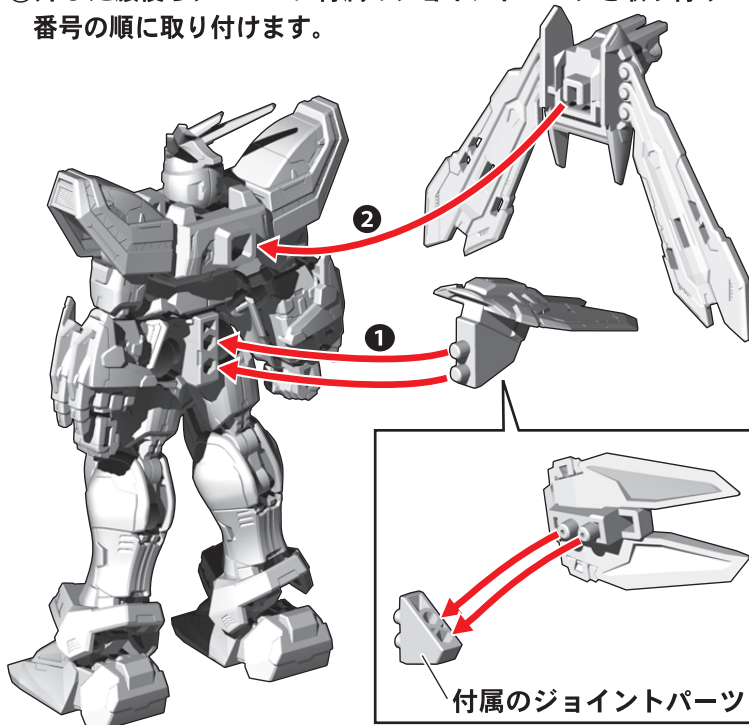

②外した腰後ろアーマーに付属のジョイントパーツを取り付け
番号の順に取り付けます。