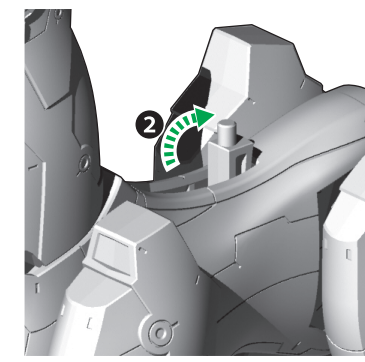

## マスターガンダムの騎乗

別売りの「機動戦士ガンダム GフレームFA 05 マスターガンダム」または「機動戦士ガンダム GフレームFA マスターガンダム(明鏡止水Ver.)&オプションパーツセット」が必要です。  
※本商品の販売が終了している場合があります。

①風雲再起にマスターガンダムを騎乗させます。

番号の順にジョイントを出してください。

ジョイント

【下から見た図】

※この穴に取り付けます。

②リード線を差し込みます。

③リード線を両手に通します。

④リード線の端を反対側の穴に差し込みます。

完成図

※画像はイメージです。

※マスターガンダム(明鏡止水Ver.)も同様に騎乗可能です。