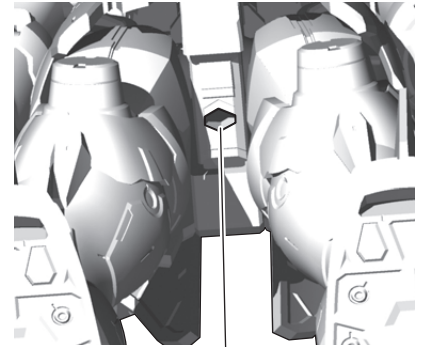

## マスターガンダムの騎乗

別売りの「機動戦士ガンダム GフレームFA 05 マスターガンダム」または「機動戦士ガンダム GフレームFA マスターガンダム(明鏡止水Ver.)&オプションパーツセット」が必要です。  
※本商品の販売が終了している場合があります。

①風雲再起にマスターガンダムを騎乗させます。

番号の順にジョイントを出してください。

ジョイント

【下から見た図】

※この穴に取り付けます。

②リード線を差し込みます。

③リード線を両手に通します。

④リード線の端を反対側の穴に差し込みます。

完成図

※画像はイメージです。

※マスターガンダム(明鏡止水Ver.)も同様に騎乗可能です。