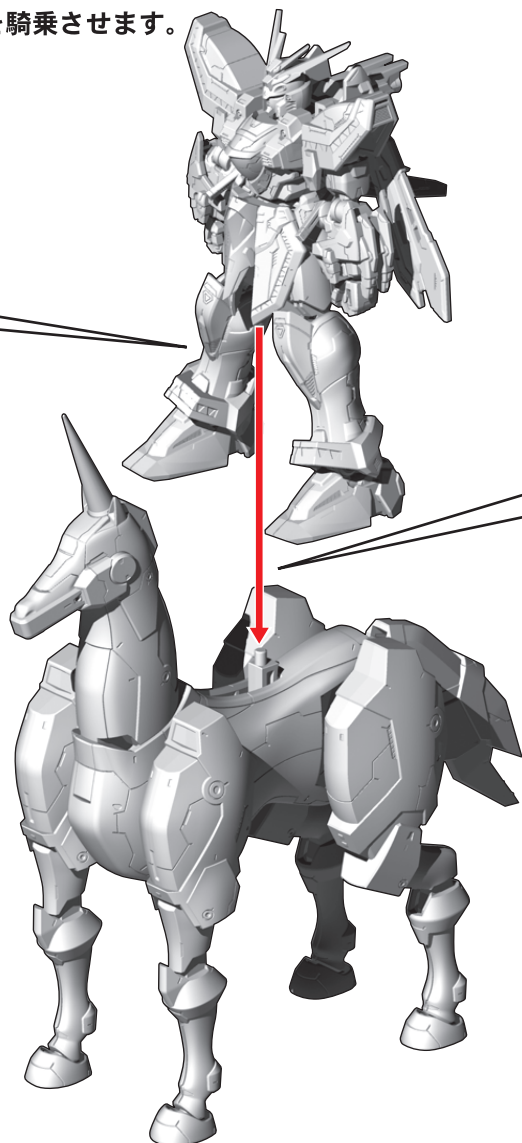

※この穴に取り付けます。