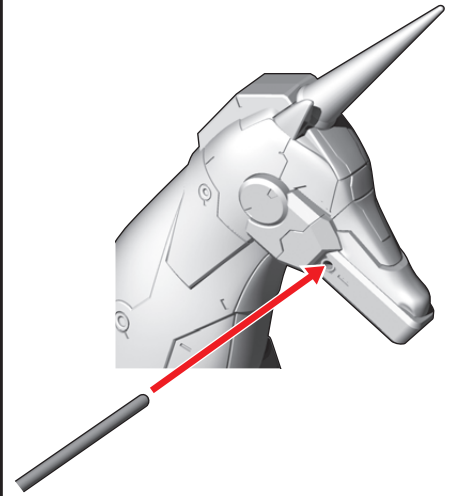

【下から見た図】

※この穴に取り付けます。

フロントアーマーは風雲再起の溝に入れてください。

④リード線を差し込みます。

⑤リード線を両手に通します。

⑥リード線の端を反対側の穴に差し込みます。

完成図

※画像はイメージです。  
※ゴッドガンダム(明鏡止水Ver.)も同様に騎乗可能です。  
※他のMS・MFも騎乗させることができます。  
※デザインの都合上、風雲再起に騎乗できない機体もあります。  
予めご了承ください。