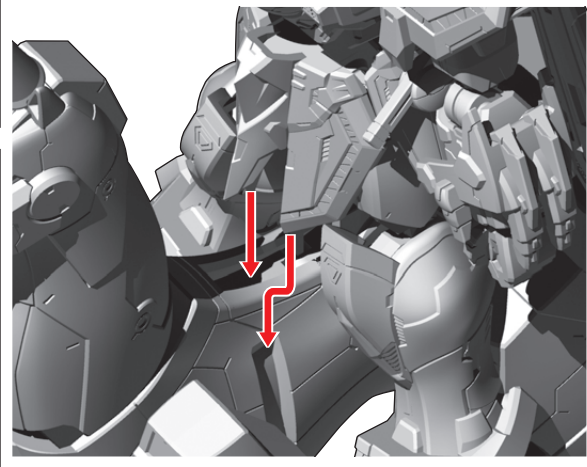

フロントアーマーは風雲再起の溝に入れてください。