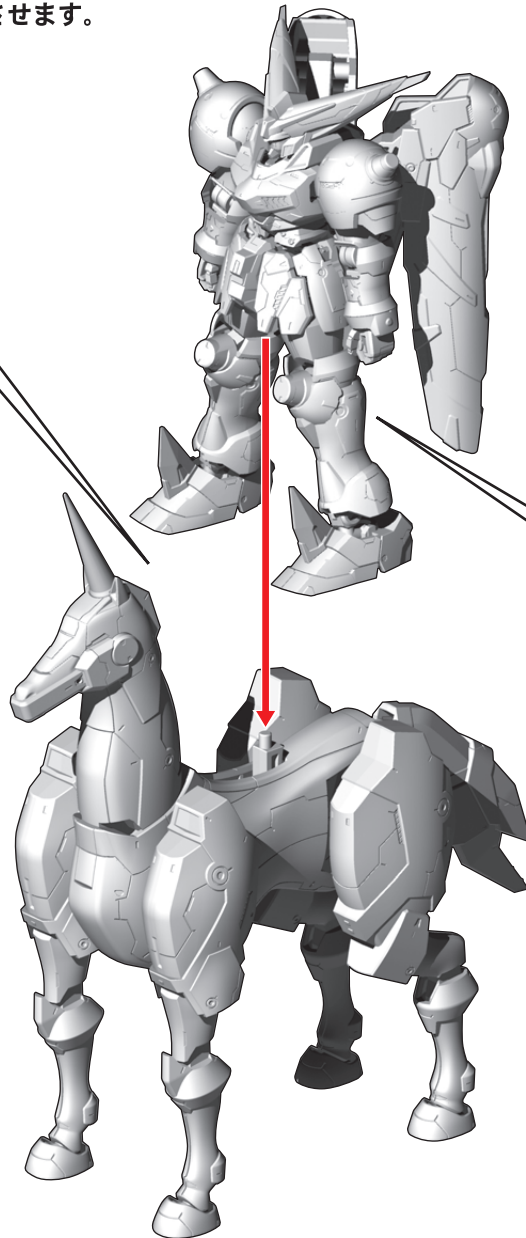

## マスターガンダムの騎乗

別売りの「機動戦士ガンダム GフレームFA 05 マスターガンダム」または「機動戦士ガンダム GフレームFA マスターガンダム(明鏡止水Ver.)&オプションパーツセット」が必要です。  
※本商品の販売が終了している場合があります。

①風雲再起にマスターガンダムを騎乗させます。

番号の順にジョイントを出してください。

ジョイント

【下から見た図】

※この穴に取り付けます。

②リード線を差し込みます。