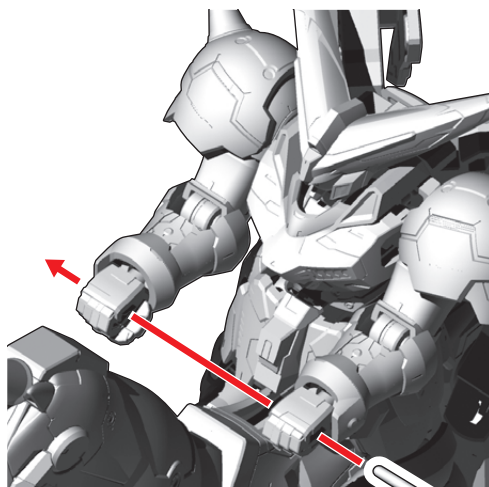

※画像はイメージです。

## マスターガンダムの騎乗

別売りの「機動戦士ガンダム GフレームFA 05 マスターガンダム」または「機動戦士ガンダム GフレームFA マスターガンダム(明鏡止水Ver.)&オプションパーツセット」が必要です。  
※本商品の販売が終了している場合があります。

①風雲再起にマスターガンダムを騎乗させます。

番号の順にジョイントを出してください。

ジョイント

【下から見た図】

※この穴に取り付けます。

②リード線を差し込みます。

③リード線を両手に通します。

④リード線の端を反対側の穴に差し込みます。

完成図

※画像はイメージです。

※マスターガンダム(明鏡止水Ver.)も同様に騎乗可能です。