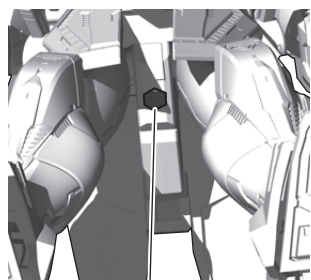

③風雲再起にゴッドガンダムを騎乗させます。

【下から見た図】