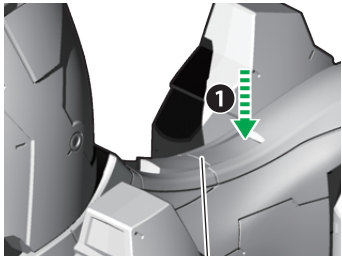

※画像はイメージです。

# 風雲再起への騎乗

記号一覧  
Symbol List

← 取り付けます  
Attach

⇐ 取り外します  
Remove

⇨ 動かします  
Move

▲ 向きに注意  
Note The Direction

※画像と商品とは、多少異なりますので  
ご了承ください。

## マスターガンダムの騎乗

別売りの「機動戦士ガンダム GフレームFA 05 マスターガンダム」または「機動戦士ガンダム GフレームFA マスターガンダム(明鏡止水Ver.)&オプションパーツセット」が必要です。  
※本商品の販売が終了している場合があります。

①風雲再起にマスターガンダムを騎乗させます。

番号の順にジョイントを出してください。

ジョイント

【下から見た図】

※この穴に取り付けます。

②リード線を差し込みます。