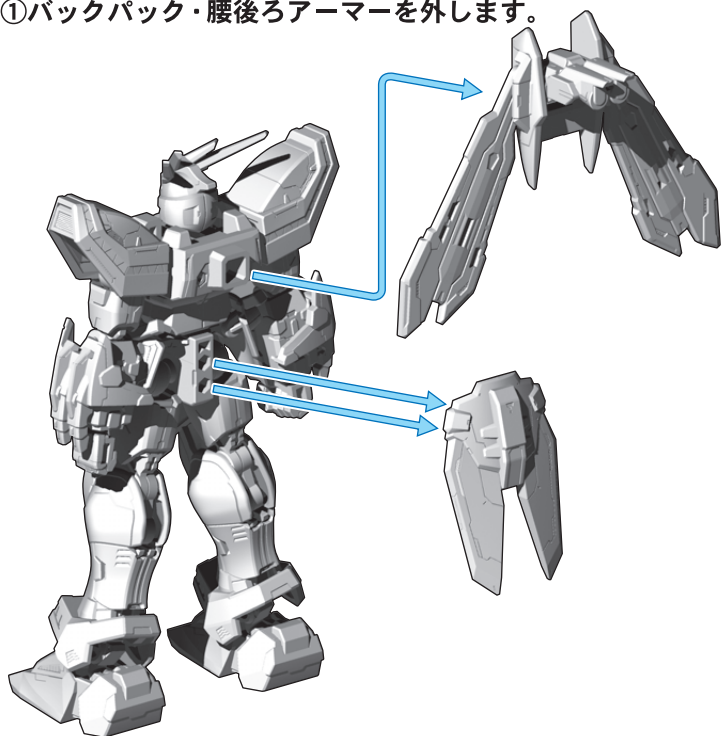

ゴッドガンダムの騎乗

別売りの「機動戦士ガンダム GフレームFA 04 ゴッドガンダム」または「機動戦士ガンダム GフレームFA ゴッドガンダム(明鏡止水Ver.)&オプションパーツセット」が必要です。
※本商品の販売が終了している場合があります。

①バックパック・腰後ろアーマーを外します。