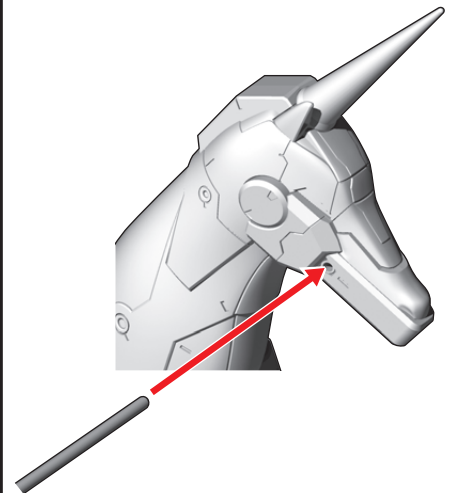

④リード線の端を反対側の穴に差し込みます。