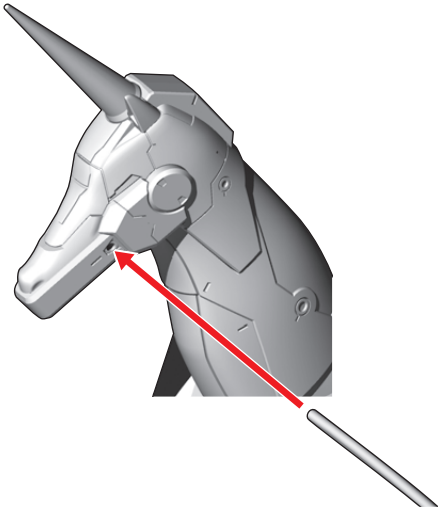

【下から見た図】

※この穴に取り付けます。

フロントアーマーは風雲再起の溝に入れてください。

④リード線を差し込みます。

⑤リード線を両手に通します。

⑥リード線の端を反対側の穴に差し込みます。

完成図

※画像はイメージです。  
※ゴッドガンダム(明鏡止水Ver.)も同様に騎乗可能です。  
※他のMS・MFも騎乗させることができます。  
※デザインの都合上、風雲再起に騎乗できない機体もあります。  
予めご了承ください。