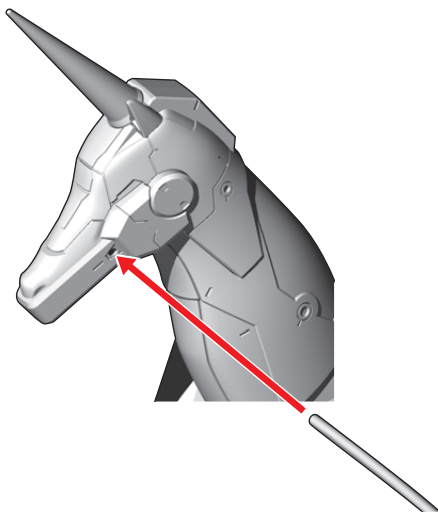

# 風雲再起への騎乗

記号一覧  
Symbol List

← 取り付けます  
Attach

⇐ 取り外します  
Remove

⇨ 動かします  
Move

▲ 向きに注意  
Note The Direction

※画像と商品とは、多少異なりますので  
ご了承ください。

## マスターガンダムの騎乗

別売りの「機動戦士ガンダム GフレームFA 05 マスターガンダム」または「機動戦士ガンダム GフレームFA マスターガンダム(明鏡止水Ver.)&オプションパーツセット」が必要です。  
※本商品の販売が終了している場合があります。

①風雲再起にマスターガンダムを騎乗させます。

番号の順にジョイントを出してください。

ジョイント

【下から見た図】

※この穴に取り付けます。

②リード線を差し込みます。

③リード線を両手に通します。

④リード線の端を反対側の穴に差し込みます。

完成図

※画像はイメージです。

※マスターガンダム(明鏡止水Ver.)も同様に騎乗可能です。