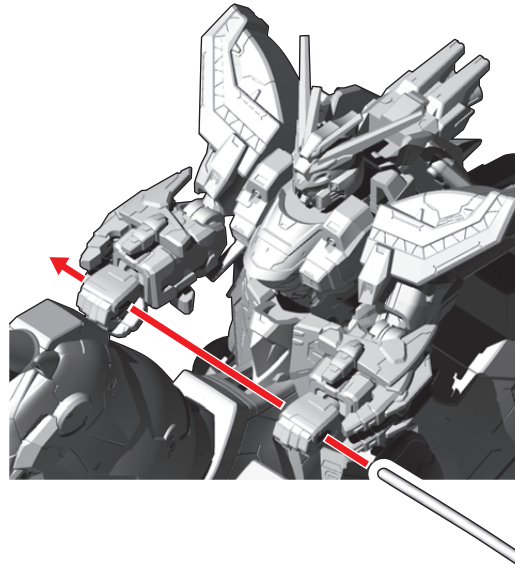

【下から見た図】

※この穴に取り付けます。

フロントアーマーは風雲再起の溝に入れてください。

④リード線を差し込みます。

⑤リード線を両手に通します。

⑥リード線の端を反対側の穴に差し込みます。

完成図

※画像はイメージです。  
※ゴッドガンダム(明鏡止水Ver.)も同様に騎乗可能です。  
※他のMS・MFも騎乗させることができます。  
※デザインの都合上、風雲再起に騎乗できない機体もあります。  
予めご了承ください。