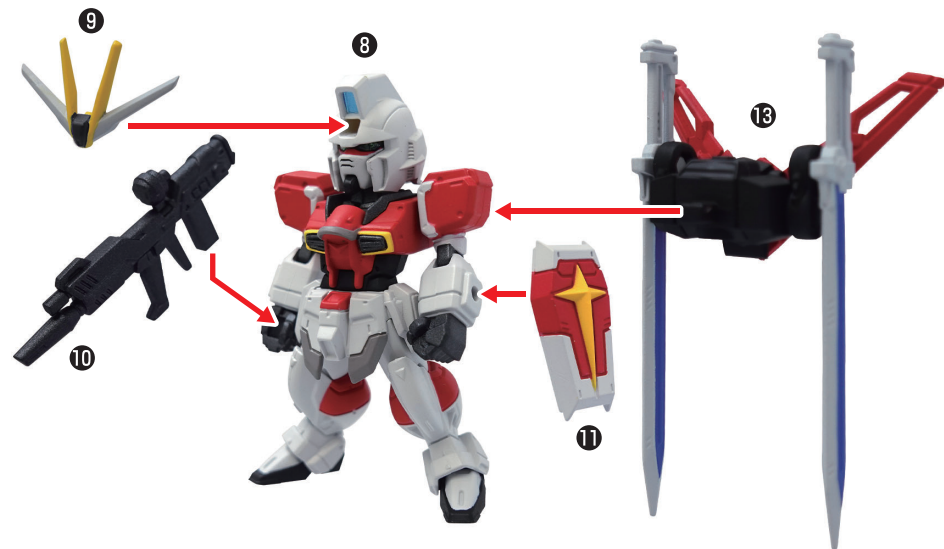

■ソードインパルスガンダムの組み立て方

■ 図のように各パーツを本体に取り付けます。

完成図