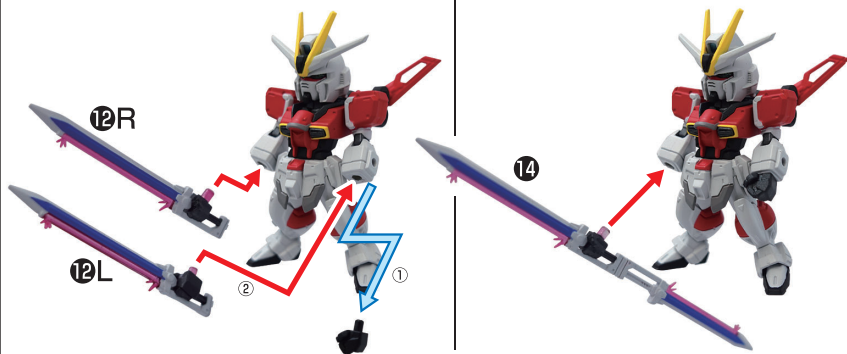

■ソードインパルスガンダム 武装の組み替え方

※本体は組み上げた状態からの組み替えとなります。

① 図のように各パーツを取り外します。

完成図

② 図のように各パーツを取り付けます。

※武装はお好みで取り付けてください。

二刀流

アンビデクストラフォーム