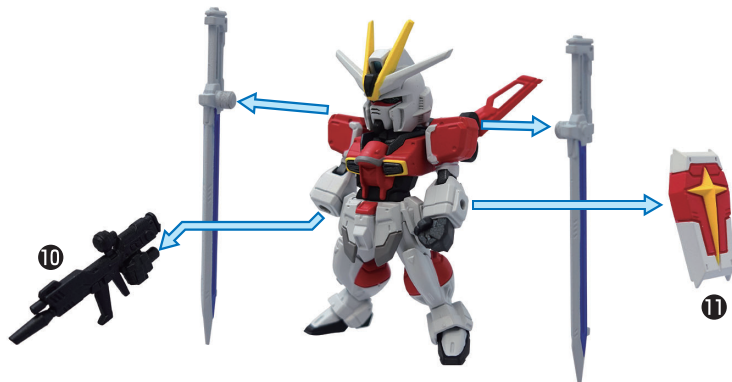

■ソードインパルスガンダム 武装の組み替え方

※本体は組み上げた状態からの組み替えとなります。

① 図のように各パーツを取り外します。

完成図

② 図のように各パーツを取り付けます。

※武装はお好みで取り付けてください。

二刀流

アンビデクストラフォーム