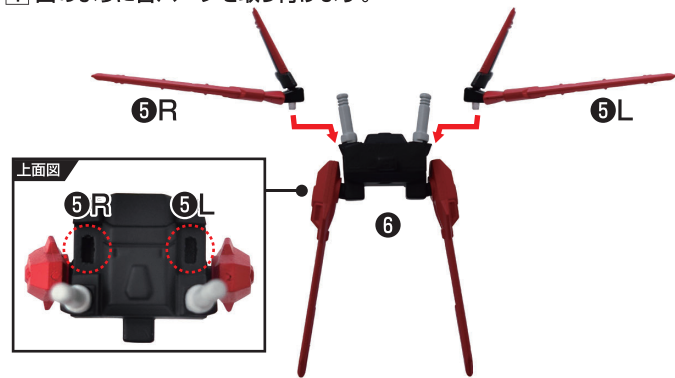

〈使用上の注意〉 ●本商品を樹脂製のソファやシート、タイルなどの上に置かないでください。長時間接触していると色が移る場合があります。●本商品は精密に作られています。無理な力を加えたり、落としたりすると破損するおそれがあります。

■インパルスガンダムの組み立て方

■ 図のように各パーツを本体に取り付けます。

完成図

※自立しづらい場合は台座⑦をご使用ください。

■フォースインパルスガンダムの組み立て方

※本体は組み上げた状態からの組み替えとなります。

① 図のように各パーツを取り付けます。

完成図

※自立しづらい場合は台座⑦をご使用ください。

② 図のようにパーツを差し替えます。

■ソードインパルスガンダムの組み立て方

■ 図のように各パーツを本体に取り付けます。

完成図

※自立しづらい場合は台座⑩をご使用ください。

■ソードインパルスガンダム 武装の組み替え方

※本体は組み上げた状態からの組み替えとなります。

① 図のように各パーツを取り外します。

完成図

② 図のように各パーツを取り付けます。

※武装はお好みで取り付けてください。

二刀流

アンビデクストラフォーム