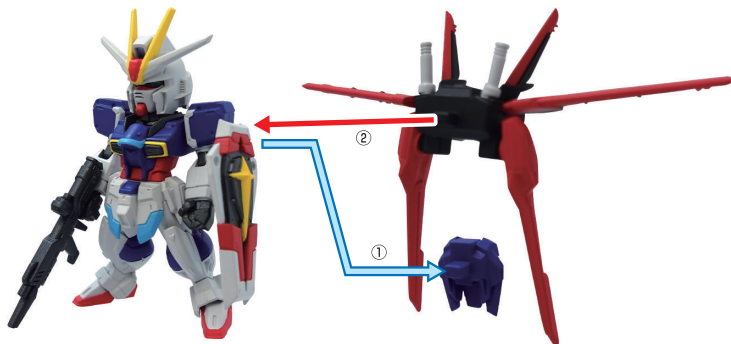

※自立しづらい場合は台座⑦をご使用ください。

② 図のようにパーツを差し替えます。