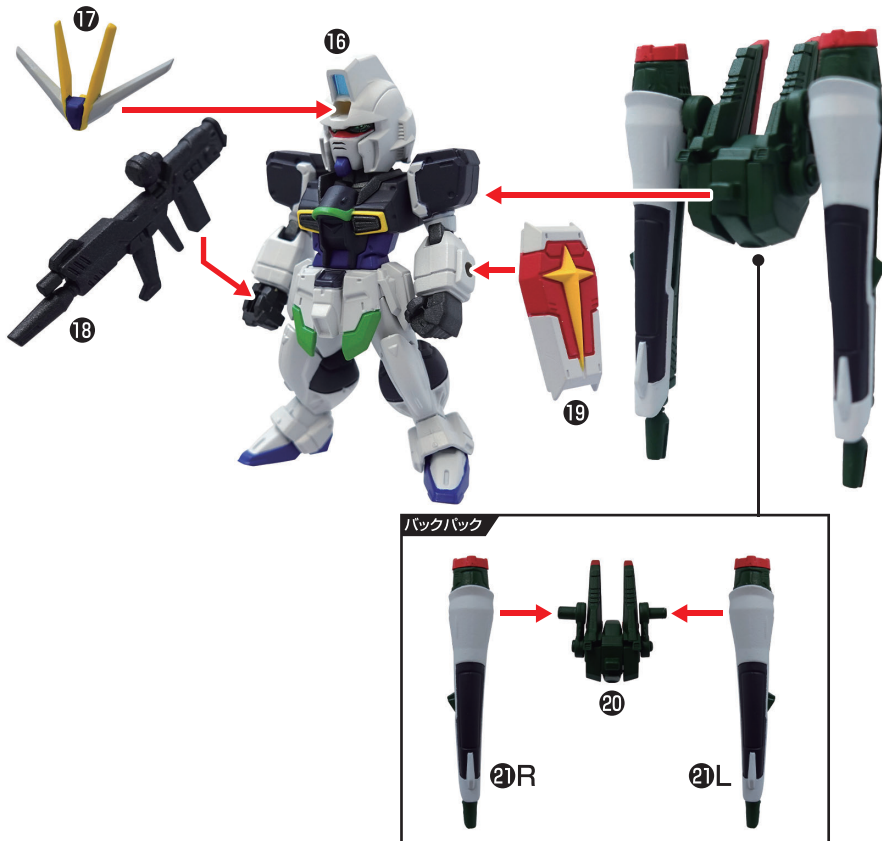

■プラストインパルスガンダムの組み立て方

■ 図のように各パーツを本体に取り付けます。

完成図