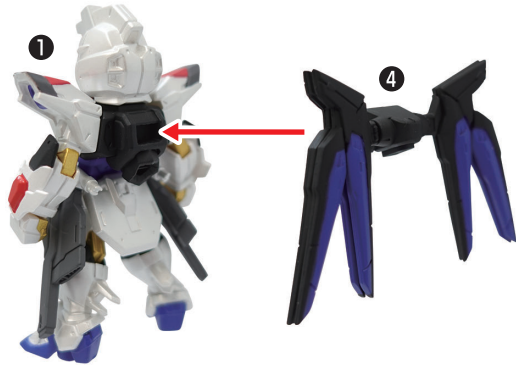

■セット内容

品目コード:2773218

注意 お買い上げのお客様へ 必ずお読みください。

●本商品の対象年齢は15才以上です。対象年齢未満のお子様には絶対に与えないでください。●小さな部品がありますので、小さなお子様が悪く飲み込まないようにご注意ください。窒息などの危険があります。●設定を忠実に再現してあるため、尖った部分や鋭い部分があります。商品を使用の際に思わぬケガをする恐れがありますのでご注意ください。また、小さなお子様のいるご家庭では、お子様の手の届かない場所に保管し、絶対に与えないでください。

〈使用上の注意〉 ●本商品を樹脂製のソファやシート、タイルなどの上に置かないでください。長時間接触していると色が移る場合があります。●本商品は精密に作られています。無理な力を加えたり、落としたりすると破損するおそれがあります。

■ストライクフリーダムガンダム式式の組み立て方

■ 図のように各パーツを本体に取り付けます。

背面

完成図

※自立しづらい場合は台座(10)をご使用ください。

■ストライクフリーダムガンダム式式 武装の取り付け方