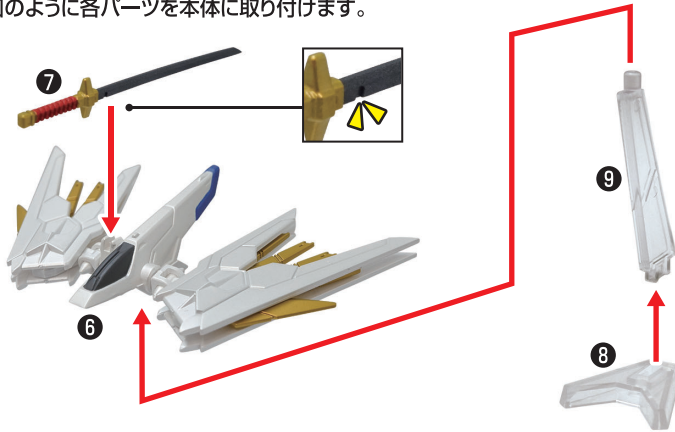

〈使用上の注意〉 ●本商品を樹脂製のソファやシート、タイルなどの上に置かないでください。長時間接触していると色が移る場合があります。●本商品は精密に作られています。無理な力を加えたり、落としたりすると破損するおそれがあります。

■ストライクフリーダムガンダム式式の組み立て方

■ 図のように各パーツを本体に取り付けます。

背面

完成図

※自立しづらい場合は台座(10)をご使用ください。

■ストライクフリーダムガンダム式式 武装の取り付け方

※本体は組み上げた状態からの組み替えとなります。

■ 図のように各パーツを付け替えます。

完成図

※自立しづらい場合は台座(10)をご使用ください。

■ プラウドディフェンダーの組み立て方

■ 図のように各パーツを本体に取り付けます。

完成図

■ マイティストライクフリーダムガンダムへの組み替え方

※各本体は組み上げた状態からの組み替えとなります。

■ 図のようにストライクフリーダムガンダム式からバックパックを取り外し、プラウドディフェンダーを取り付けます。

完成図

※自立しづらい場合は台座(10)をご使用ください。

■ マイティストライクフリーダムガンダム 武装の取り付け方

※本体は組み上げた状態からの組み替えとなります。

■ 図のように各パーツを取り付けます。

※ 図のようにフツノミタマを取り外します。