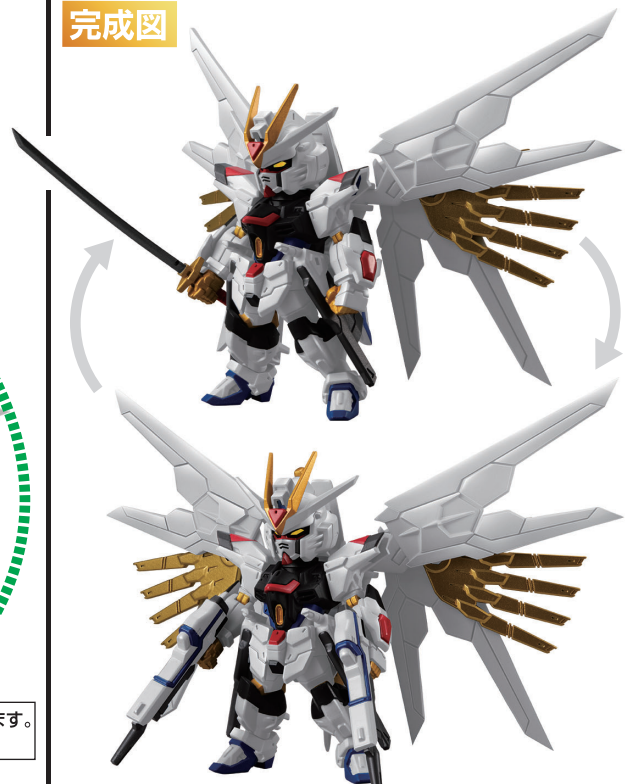

※自立しづらい場合は台座(10)をご使用ください。