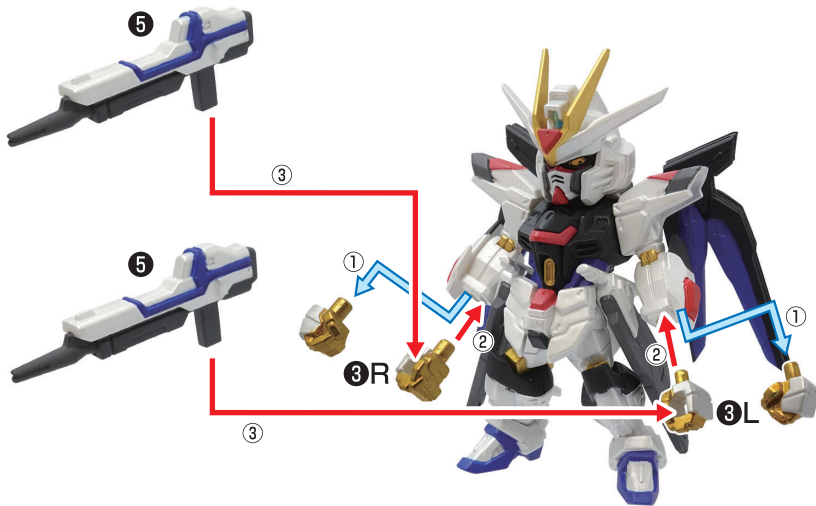

〈使用上の注意〉 ●本商品を樹脂製のソファやシート、タイルなどの上に置かないでください。長時間接触していると色が移る場合があります。●本商品は精密に作られています。無理な力を加えたり、落としたりすると破損するおそれがあります。

■ストライクフリーダムガンダム式式の組み立て方

■ 図のように各パーツを本体に取り付けます。

背面

完成図

※自立しづらい場合は台座(10)をご使用ください。

■ストライクフリーダムガンダム式式 武装の取り付け方

※本体は組み上げた状態からの組み替えとなります。

■ 図のように各パーツを付け替えます。

完成図

※自立しづらい場合は台座(10)をご使用ください。

■ プラウドディフェンダーの組み立て方

■ 図のように各パーツを本体に取り付けます。

完成図

■ マイティストライクフリーダムガンダムへの組み替え方

※図のようにウイングを動かします。反対側も同様です。

※武装用の手首パーツの取り付け方は「■ストライクフリーダムガンダム式 武装の取り付け方」をご参照ください。
※武装は好みで取り付けてください。

完成図

※自立しづらい場合は台座(10)をご使用ください。