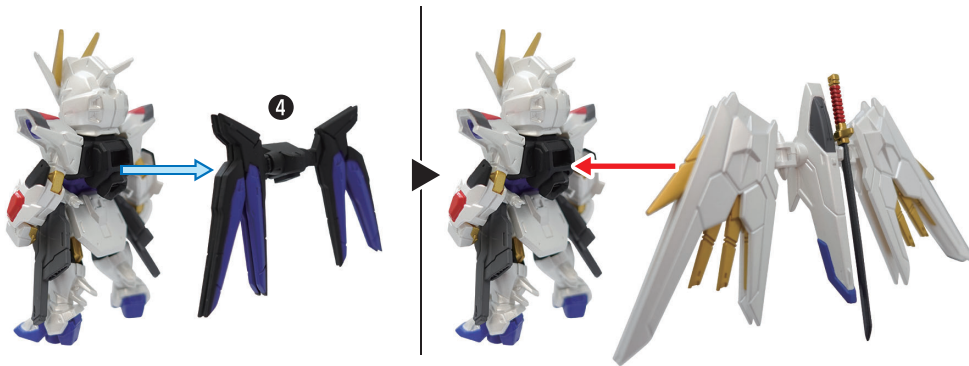

■ マイティストライクフリーダムガンダムへの組み替え方

※各本体は組み上げた状態からの組み替えとなります。

■ 図のようにストライクフリーダムガンダム式からバックパックを取り外し、プラウドディフェンダーを取り付けます。