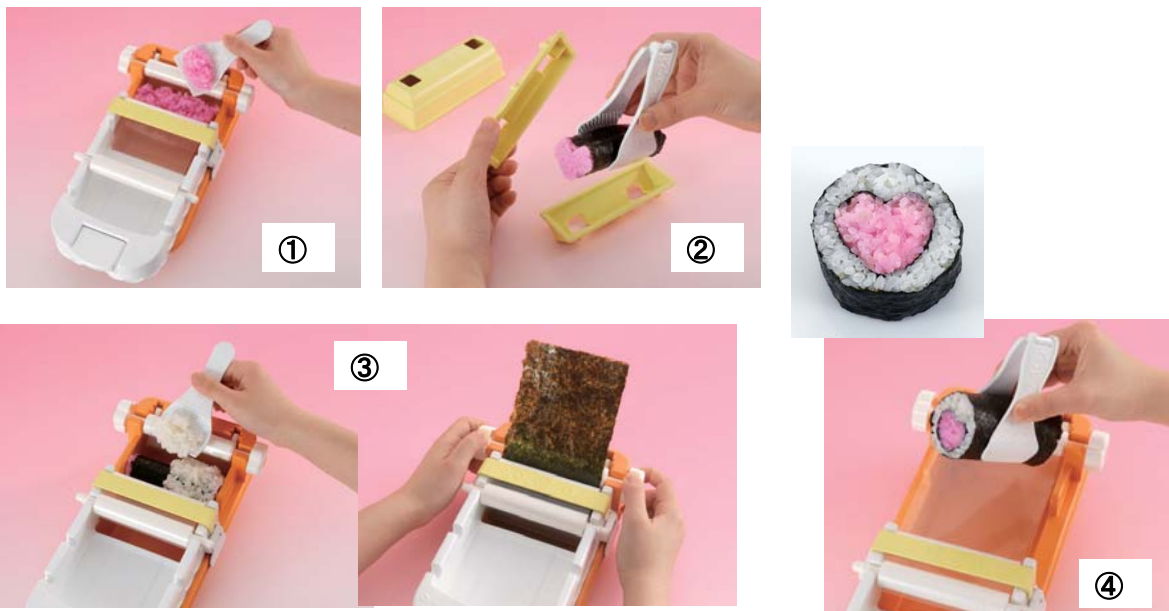

※ 「東京おもちゃショー」の一般公開は21（土）、22日（日）です。

「ふとまきまっきー」
（4,410円・税込）

■『ふとまきまっきー』の主な特長

- ・ 具材を本体にセットしてハンドルを回すだけで簡単にのり巻きが出来る商品です。
- ・ 直径1cmの極細巻き、3cmの細巻き、5cmの太巻きの3種類のサイズののり巻きが作れます（のり巻きの長さはいずれも約9.5cmです）。
- ・ ハート型など付属の4つの形の押し型も合わせて使うと、さまざまな飾り巻きが作れます。
- ・ 使用後は、パーツをすべて取り外し丸洗いすることができます。また、全ての付属品を本体に収納することができます。
- ・ のりは、全型サイズの1/2（太巻き）、1/4（細巻き）、1/8（極細巻き）にカットして使用するので無駄なく使い切る事ができます。

<作り方の一例 ～ハート巻きの作り方～>

- ① 本体の移動ローラーを細巻きの位置にセットし、シートの上に具材をのせてハンドルを回します。のりを差込み再びハンドルを回すと細巻きができます。
- ② ①で作った細巻きをハートの押し型に入れてハート型ののり巻きにします。
- ③ 本体の移動ローラーを太巻きの位置にセットし、②で作ったハートの細巻きを具材として中に入れ、①の手順で太巻きを作ります。
- ④ かわいいハート巻きの完成です。