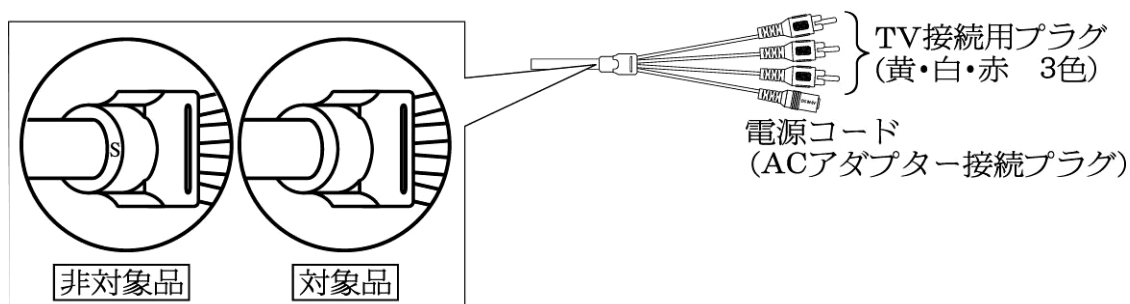

### 【対象品の見分け方】

対象商品のうち、ケーブル分岐部分に「S」の刻印がない商品が交換対象品となります。

対象品には「C」「L」等の複数のアルファベットの刻印がある場合があります。「S」の刻印がない場合にはすべて交換の対象になります。