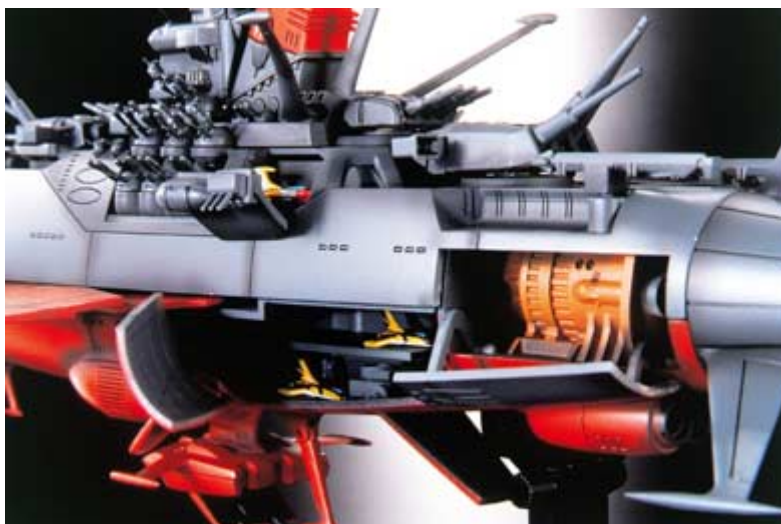

< 後部ハッチオープン時 >